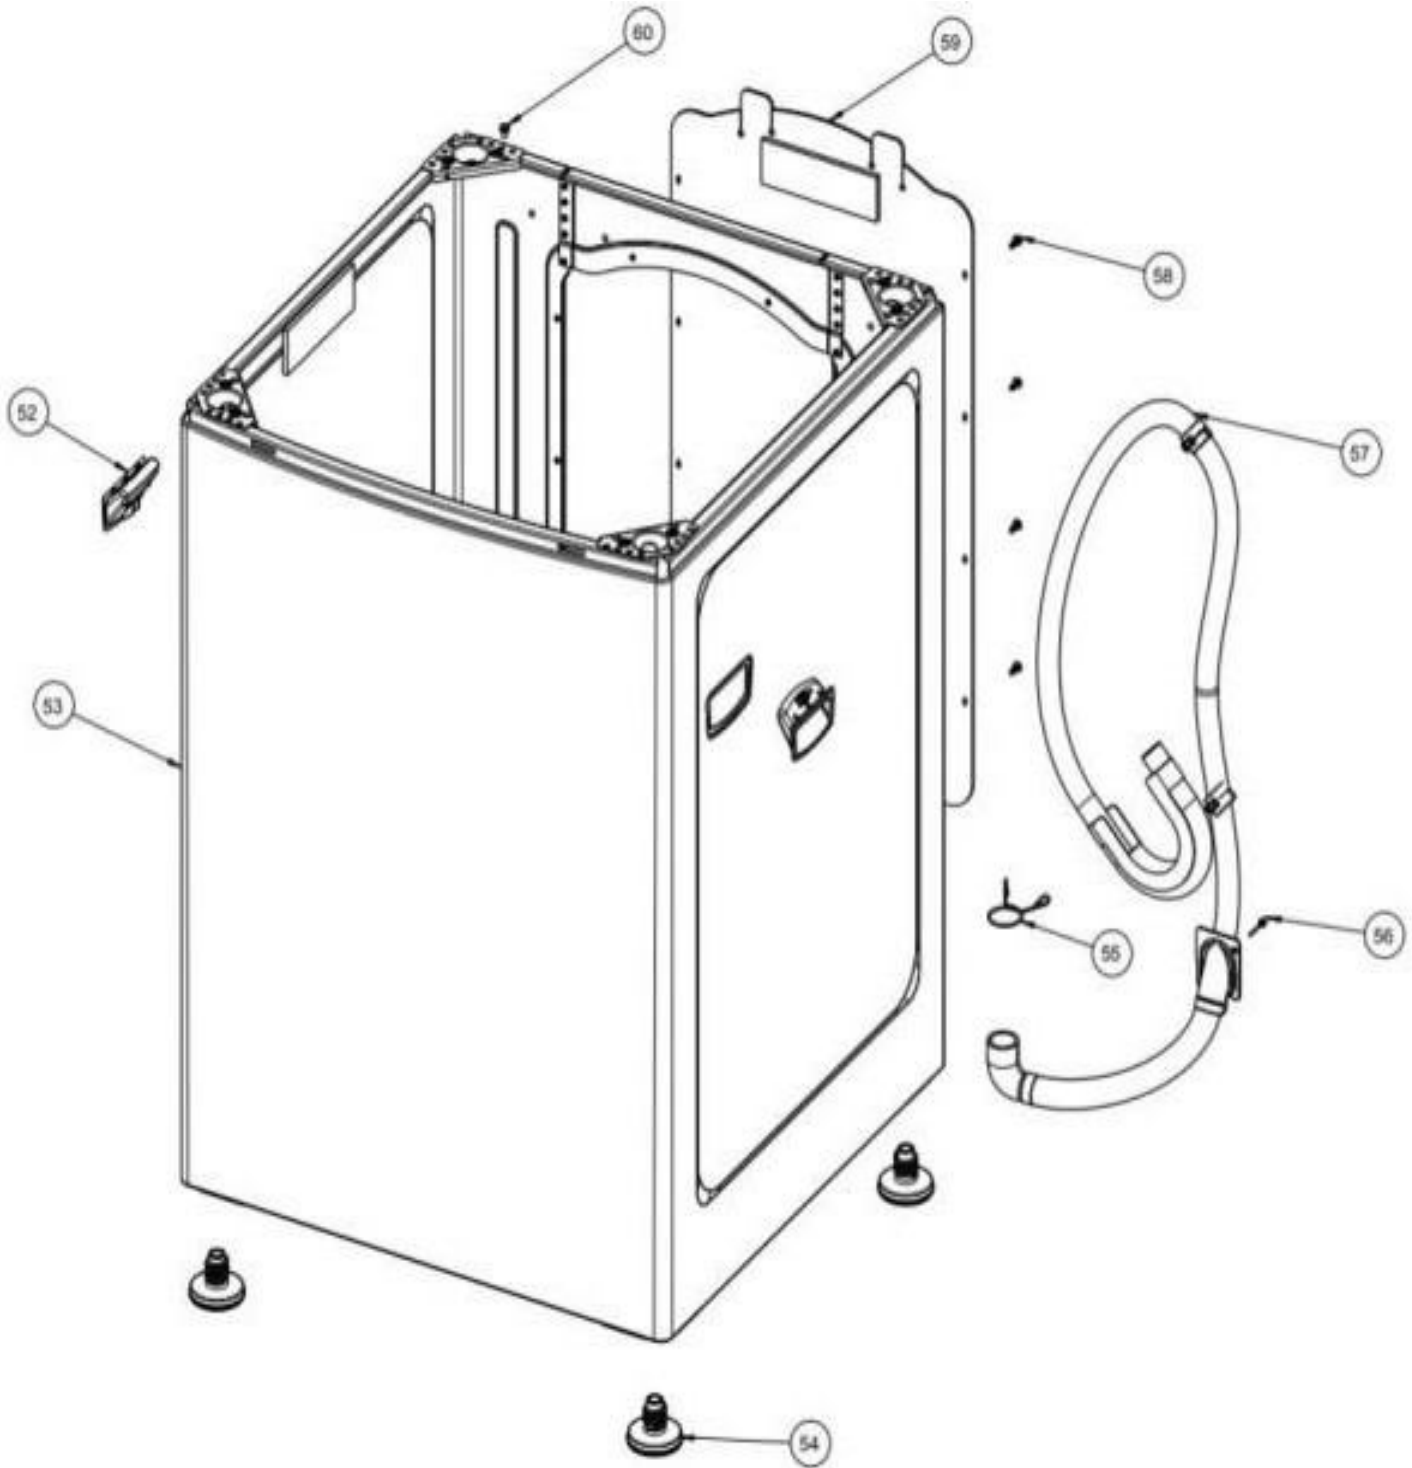

LAVADORA WWG18CNHLA