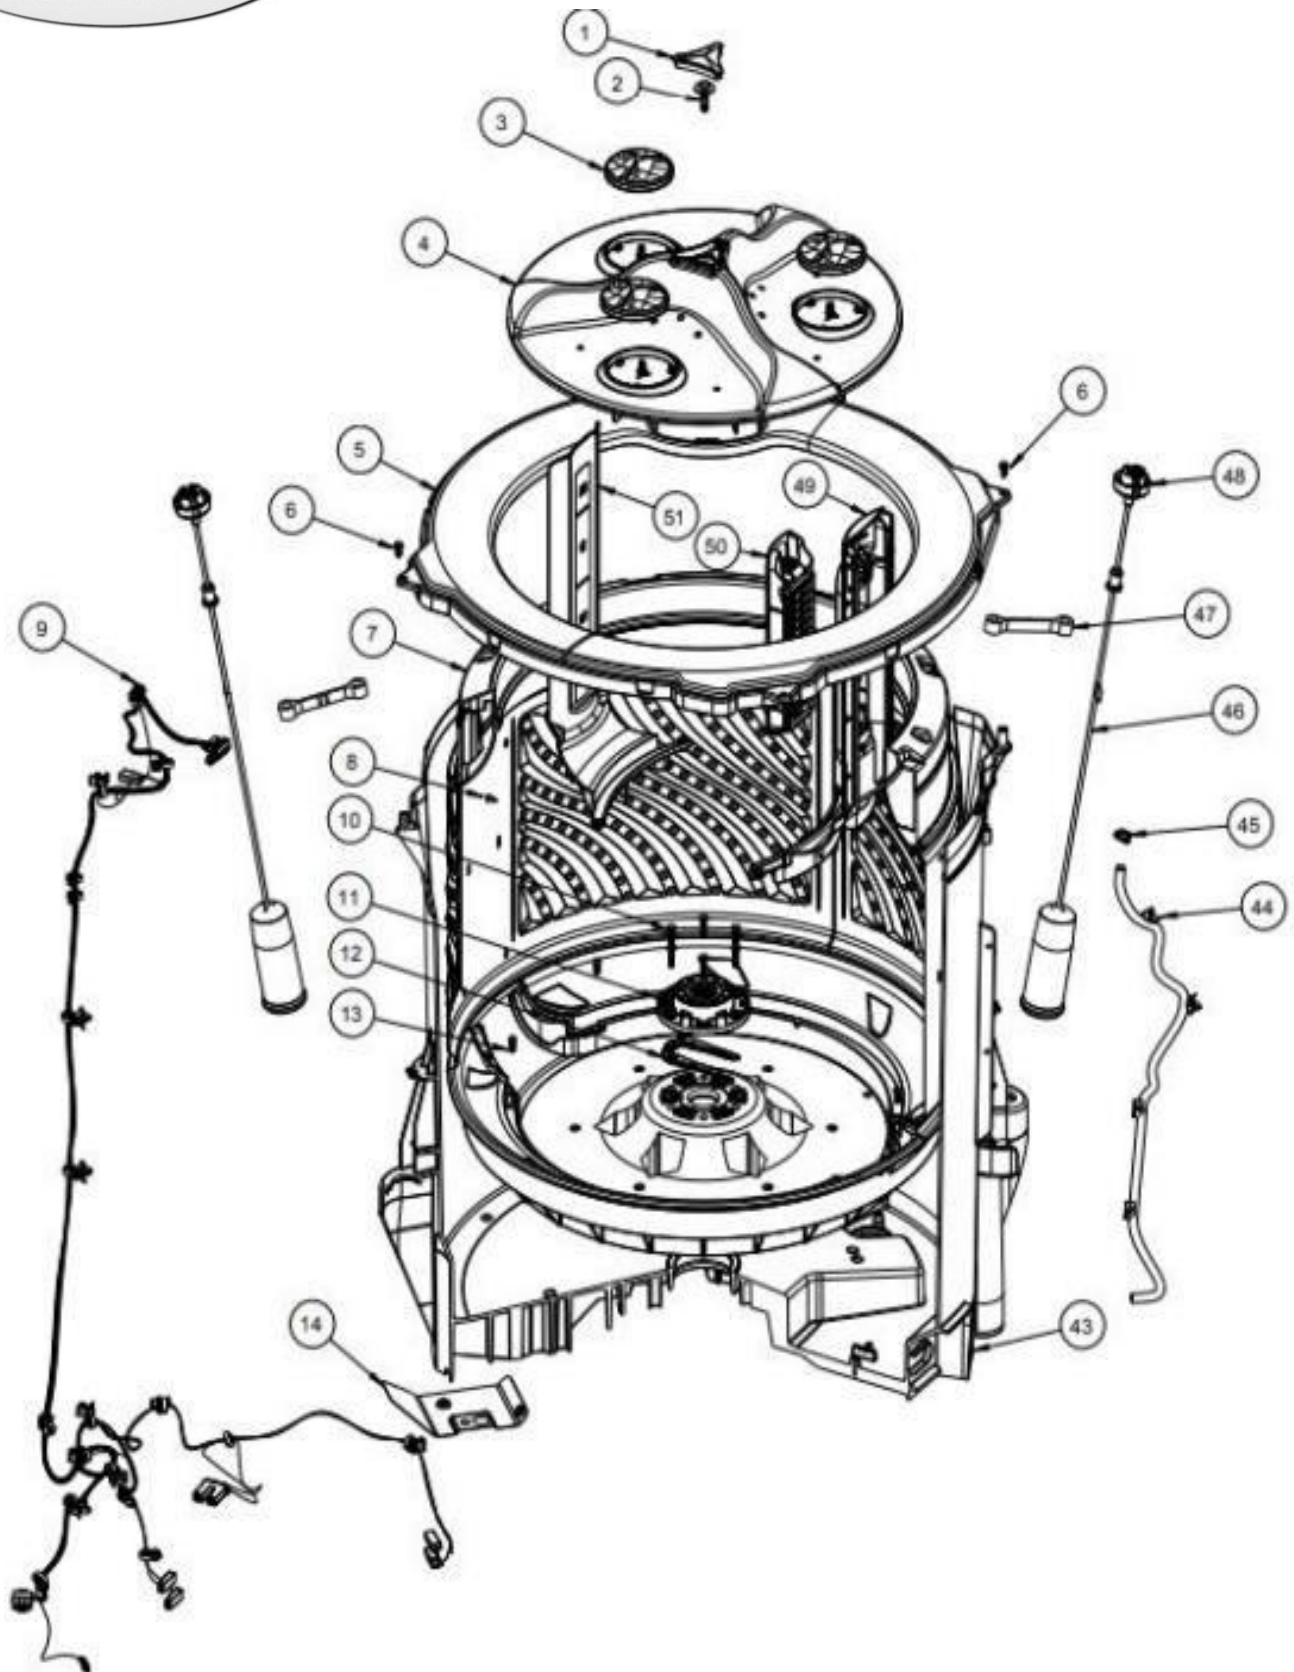

LAVADORA WWG18CNHLA