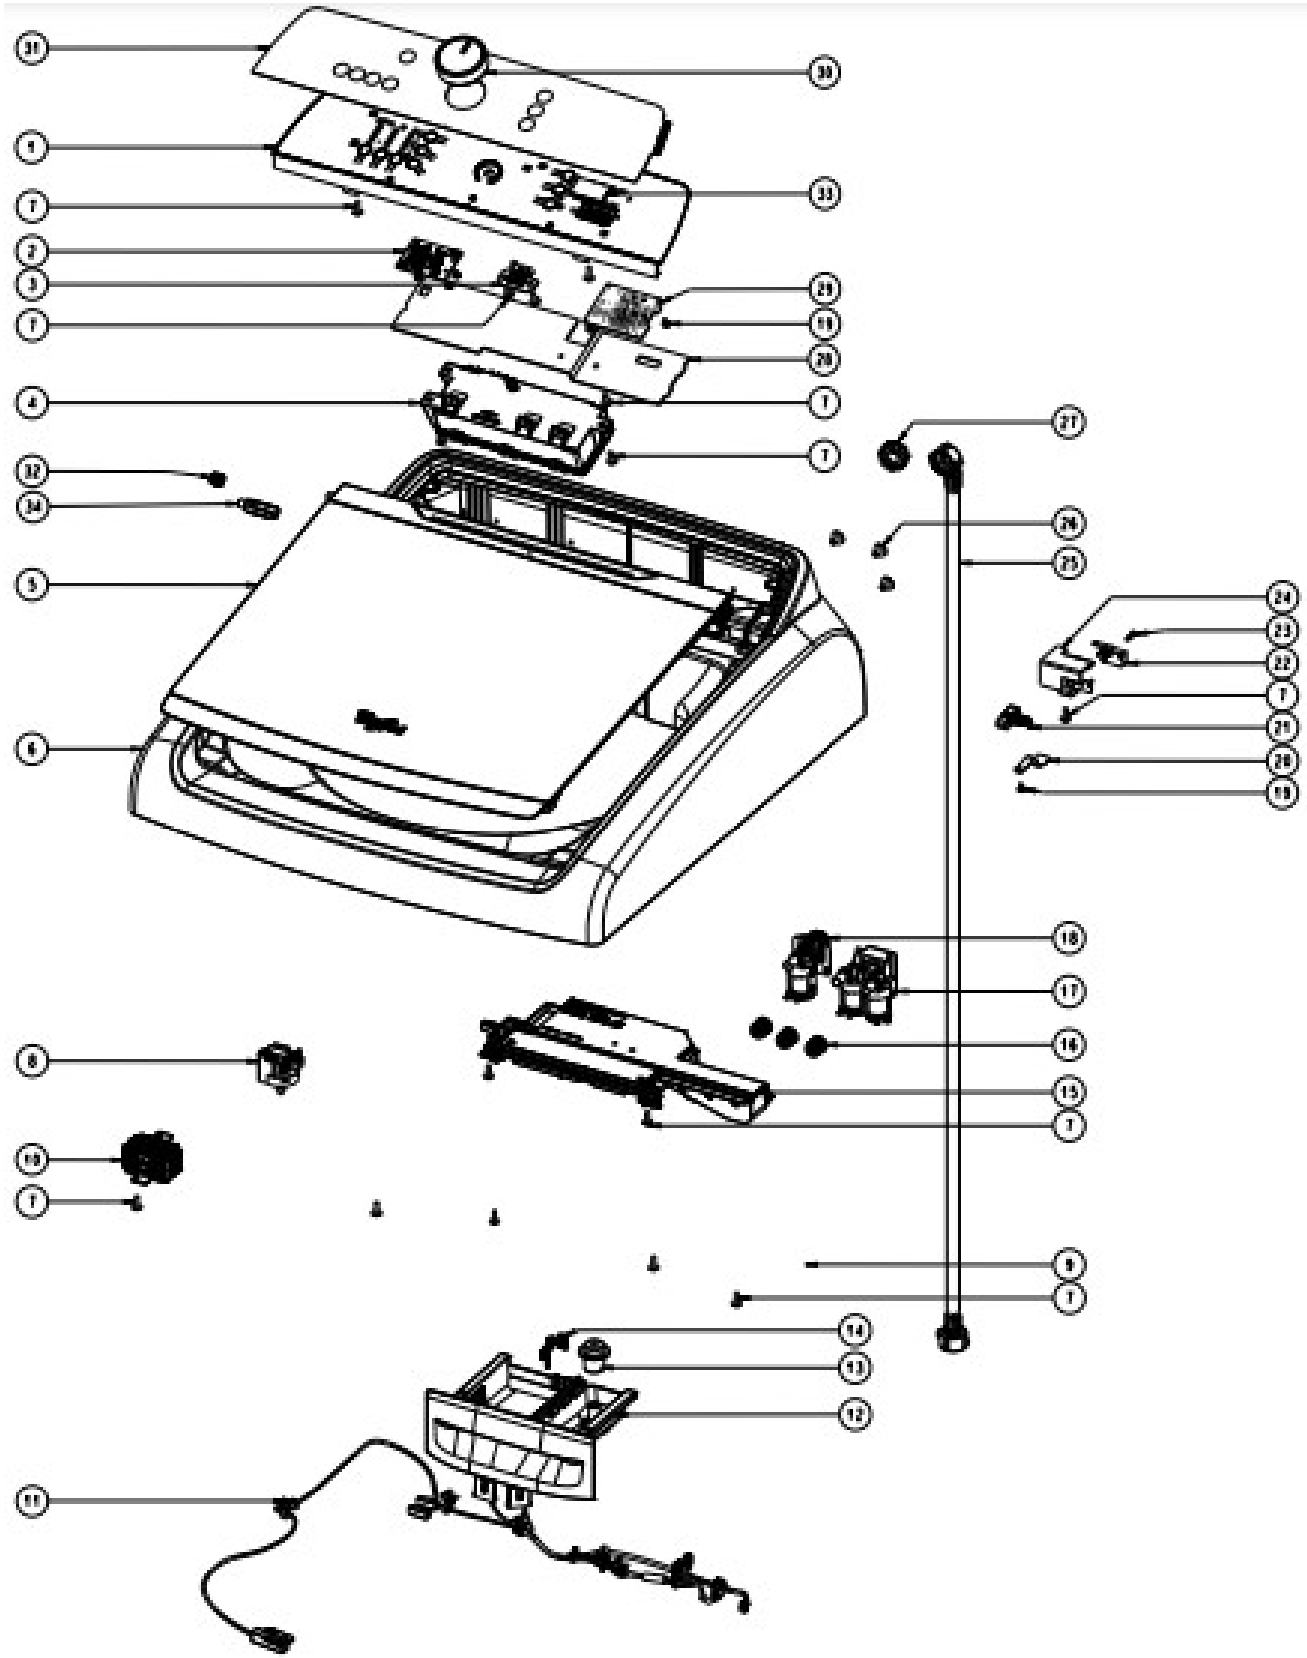

LAVADORA WWG18CNHLA

LAVADORA WWG18CNHLA

Número	No. Parte	Descripción
1	W11342199	CJ CONSOLE + OVERLAY AGI ARIEL BEST
2	W11176258	PLACA PORTA LED WWG16CS.
3	W11130596	OFFBOARD ENCODER 16 POS
4	W11378187	CCU ASM WHP AGI BEST 120V - MASS
5	W10703505	TAPA MOVIL
6	W11342202	TAMPA FIXA AGIPELLER BLACK WHP
7	W10862937	TORNILLO SEXT HI-LO S/FEN C/FLA 3,9X14
8	W11160690	PRESOSTATO LINEAL
9	W11094445	FONDO PROTECTOR
10	W10699981	TAPA CONEXIÓN INTERMEDIA WWI13AB/AS
11	W11369694	AGIPELLER UPPER WIRING HARNESS
12	W11238994	CJ GAVETA CINZA
15	W11131127	ESPACIADOR CONJ WWI13B16B
16	W10873962	GASKET
17	W10718177	VALVULA DE AGUA
18	W10718167	VALVULA DE AGUA CALIENTE 120V 60HZ
19	W10260856	TORNILLO CAB. HEX FLANGE AP 3 X 7
20	W10655120	PALANCA MICRO LLAVE WWI13AB AS
21	W10679136	PIN DE BISAGRA
22	W10691654	INTERRUPTOR
23	W10892220	TORNILLO
24	W10655121	SUPPORT SWITCH
25	W10757962	MANGUEIRA DE ENTRADA ÁGUA FRIA
26	W10539667	PARAF SEXT M5X11 FLANGE LISA ZINCADO
27	W10826066	TAPA VALVULA 110V
28	W11125956	I COVER AGIPELLER
29	W11176259	ACAMAR HIGH - COPACABANA WWG16CS
30	W10703613	PERILLA TIMER WWG16CS
31	W11125205	BASE CONSOLA PLASTICA WWG16CS&
32	W11134859	GUIA DE LUZ WWG16CS