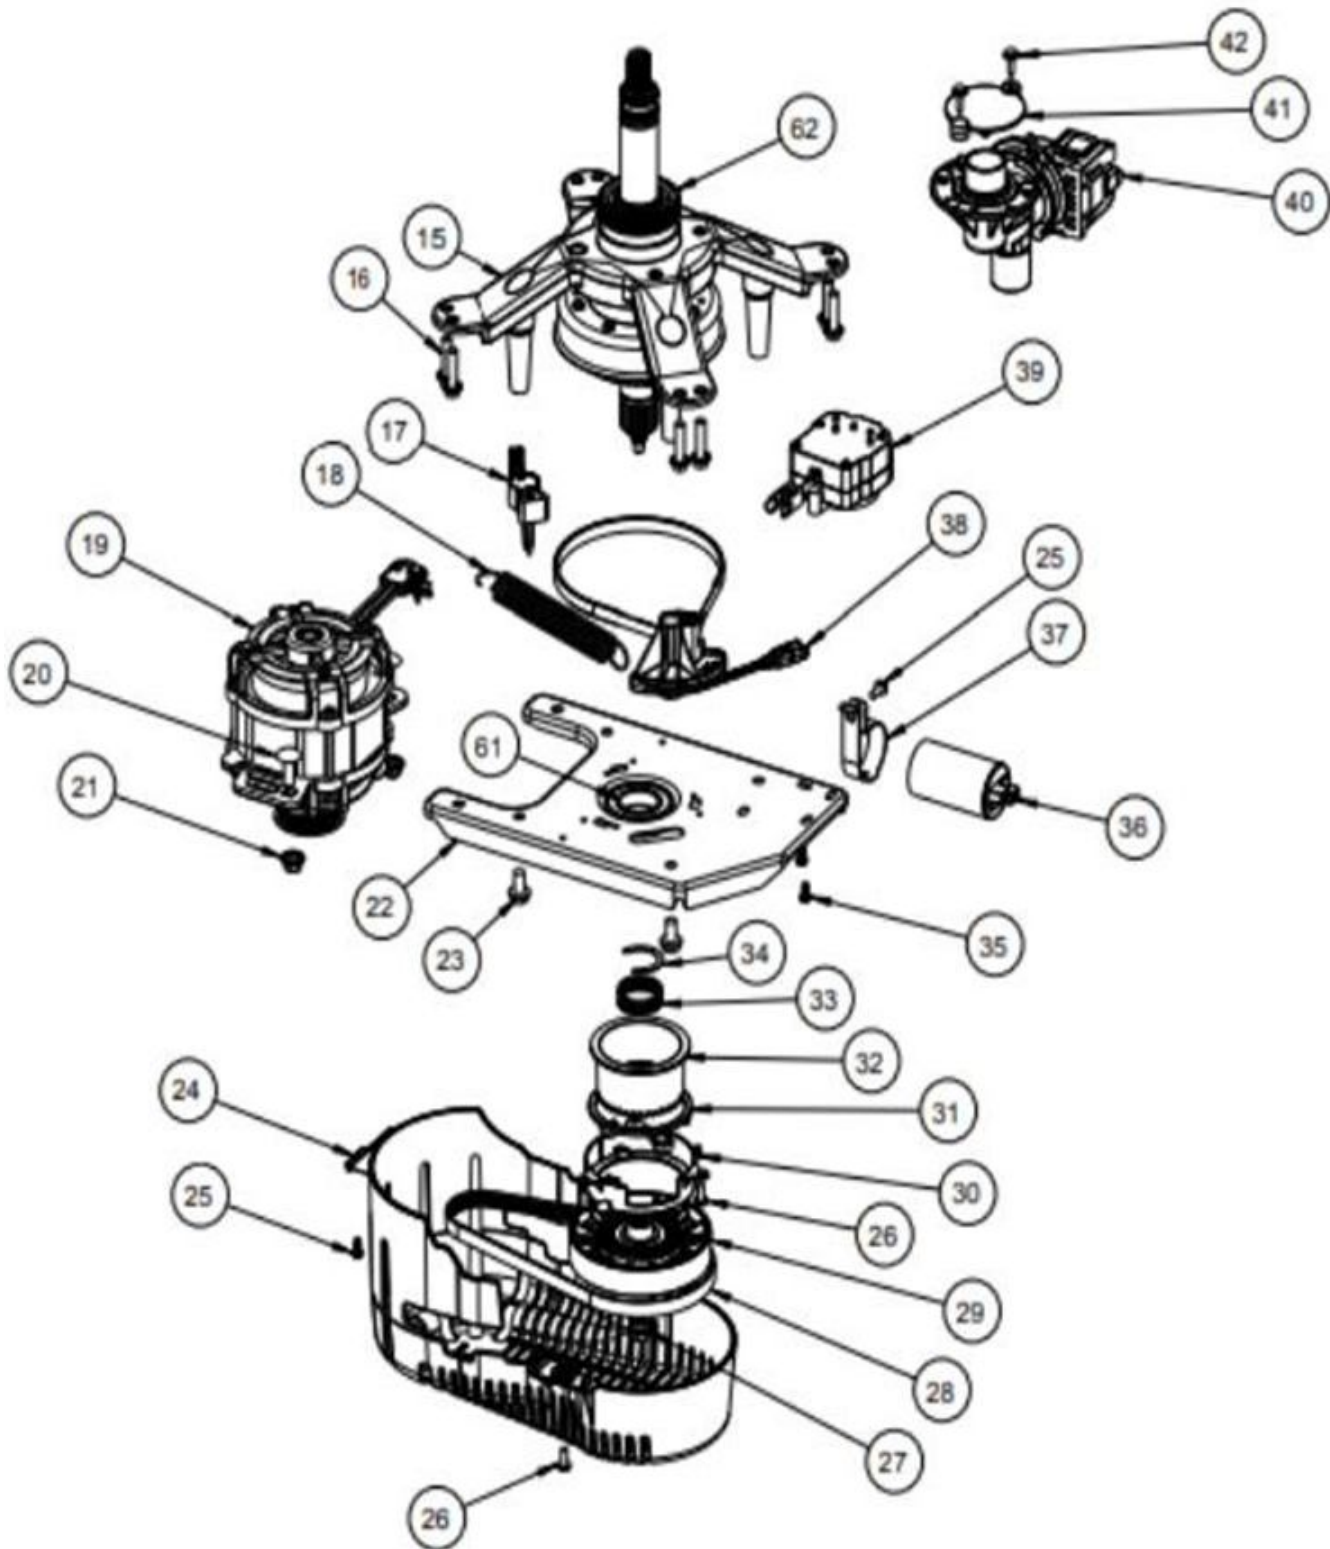

LAVADORA WWG18CNHLA

LAVADORA WWG18CNHLA

Número	No. Parte	Descripción
1	W11351954	TAMPA IMPELLER/AGIPELLER
2	W10715814	TORNILLO AGITADOR CAB HEXA M6X29 WWI13
3	W10694416	MINI PROPELLER WHP
4	W10673299	IMPULSOR IMPELLER WHP WWI13B 16B
5	W10716069	ANILLO TANQUE GRIS BEST WWI16BB/BS
6	W10862937	TORNILLO SEXT HI-LO S/FEN C/FLA 3,9X14
7	W11175922	CONJUNTO CESTO COMPLETO
8	W10772017	TORNILLO LATERAL DE BOMBA
9	W11099503	LOWER HARNESS BEST SIMPLE INSULATION
10	W10750540	CREW HEX HEAD 8-16X20
11	W10719069	ACOPLE TAMBOR WWI13AB
12	W10647949	RETAINER DRIVEBLOCK
13	W10772018	TORNILLO BASE BOMBA
14	W10741520	PROTECTOR DE TERMINAIS
43	W10761020	CUBA CONJ WWI13AB AS
44	W11223643	Manguera de presostato Best
45	W11034433	PRECINTO PLASTICO LAVADORA
46	W10639816	CONJ SUSPENSION
47	W10845136	TIRANTE AMORTIGUADOR
48	W10837685	TENSOR UPPER SUSPENSION
49	W10883723	TORRE C/ FILTRO BEST WHP + VEDAÇÃO
50	W10770058	CONJUNTO FILTRO NINCLUYE 30 Y 31
51	W11210491	TORRE CIRCULACIÓN S/F BEST S/R WHP

LAVADORA WWG18CNHLA

LAVADORA WWG18CNHLA

Número	No. Parte	Descripción
15	W10762611	SOPORTE TAMBOR CONJ. CAJA WWI13AB/16AS
16	W10863528	PARAF SEXT HI-LO S/FEN C/FLA 7X30
17	W11351950	BRAKE BAND BRACKET ASSY
18	326001560	RESORTE FRENO WWI13/16
19	W11195520	MOTOR WELLING 127V 60HZ DIE CAST PULLEY
20	W10892218	TORNILLO METR S/FEN S/FLA 8X20
21	W10548856	TUERCA POLEA MOTOR
22	W10682688	ENSAMBLE SOPORTE MOTOR WWI13/16BB
23	28290	TORNILLO WWI13AB
24	W10734540	PROTECTOR POLEA
25	W10885565	HEX FLA HI-LO 3.9 X 18
26	W10850803	TORNILLO SEXT METR S FEN C FLA 4 8X13
27	W10548856	TUERCA POLEA MOTOR
28	W10470951	CORREA POLI V FAST CYCLES
29	W10750005	PULLEY (POLY V)
30	W10718075	LEVA EXTERNA EMBRAGUE WWI13/16BB/BS
31	W10734499	LEVA ARTICULADA WWI13 16
32	W10710251	ANILLO DESLIZANTE DE EMBRAGUE WWI13/16BB
33	W11104317	RESORTE EMBRAGUE
34	390510	ANILLO RETENSOR AWR680/CWR600 &
35	W10888142	PARAF SEXT HI-LO S/FEN C/FLA 4,8X11
36	W10883000	CAPACITOR 45UF 127V
37	W10777926	ABRAÇADEIRA DO CAPACITOR