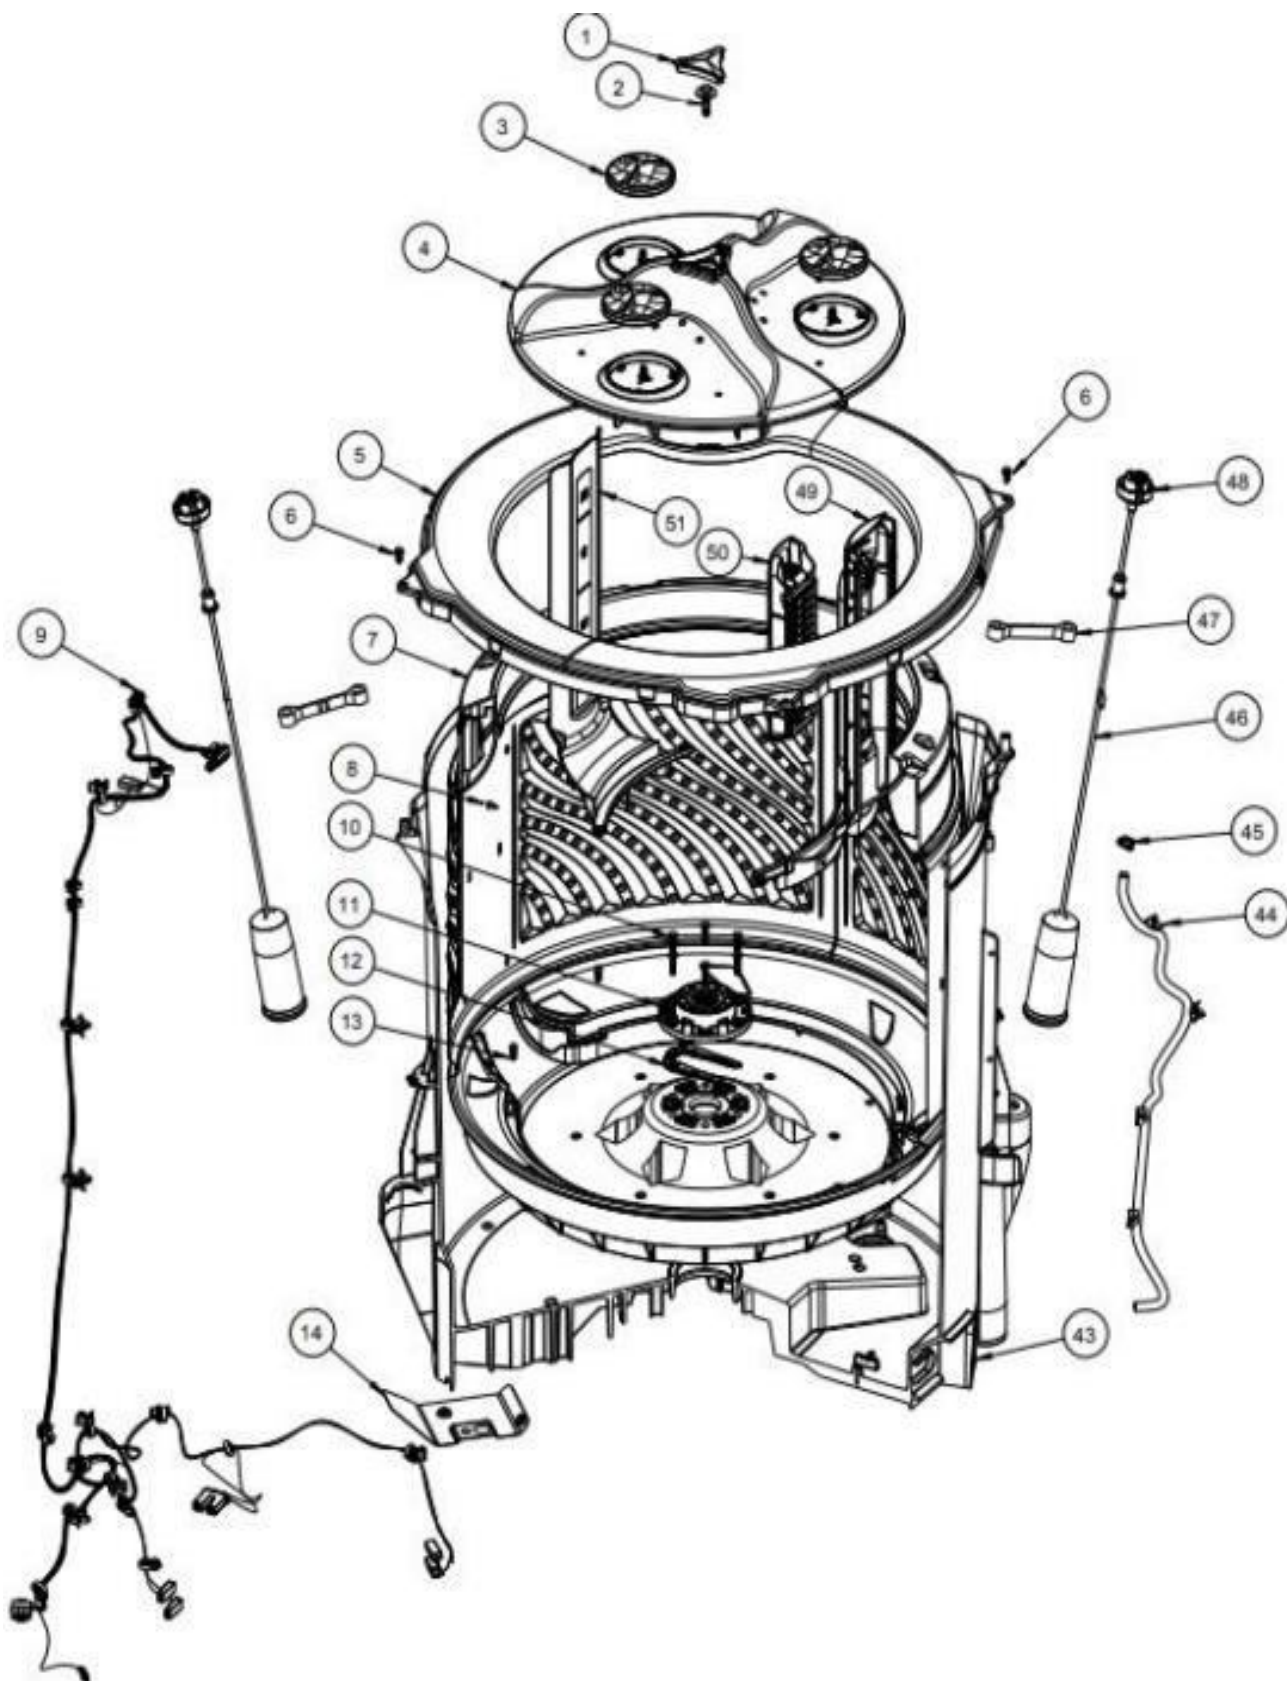

Distribuidor Autorizado

SurteRápido.com

Venta de Refacciones
Electrodomesticas

LAVADORA WWI18BBHWW