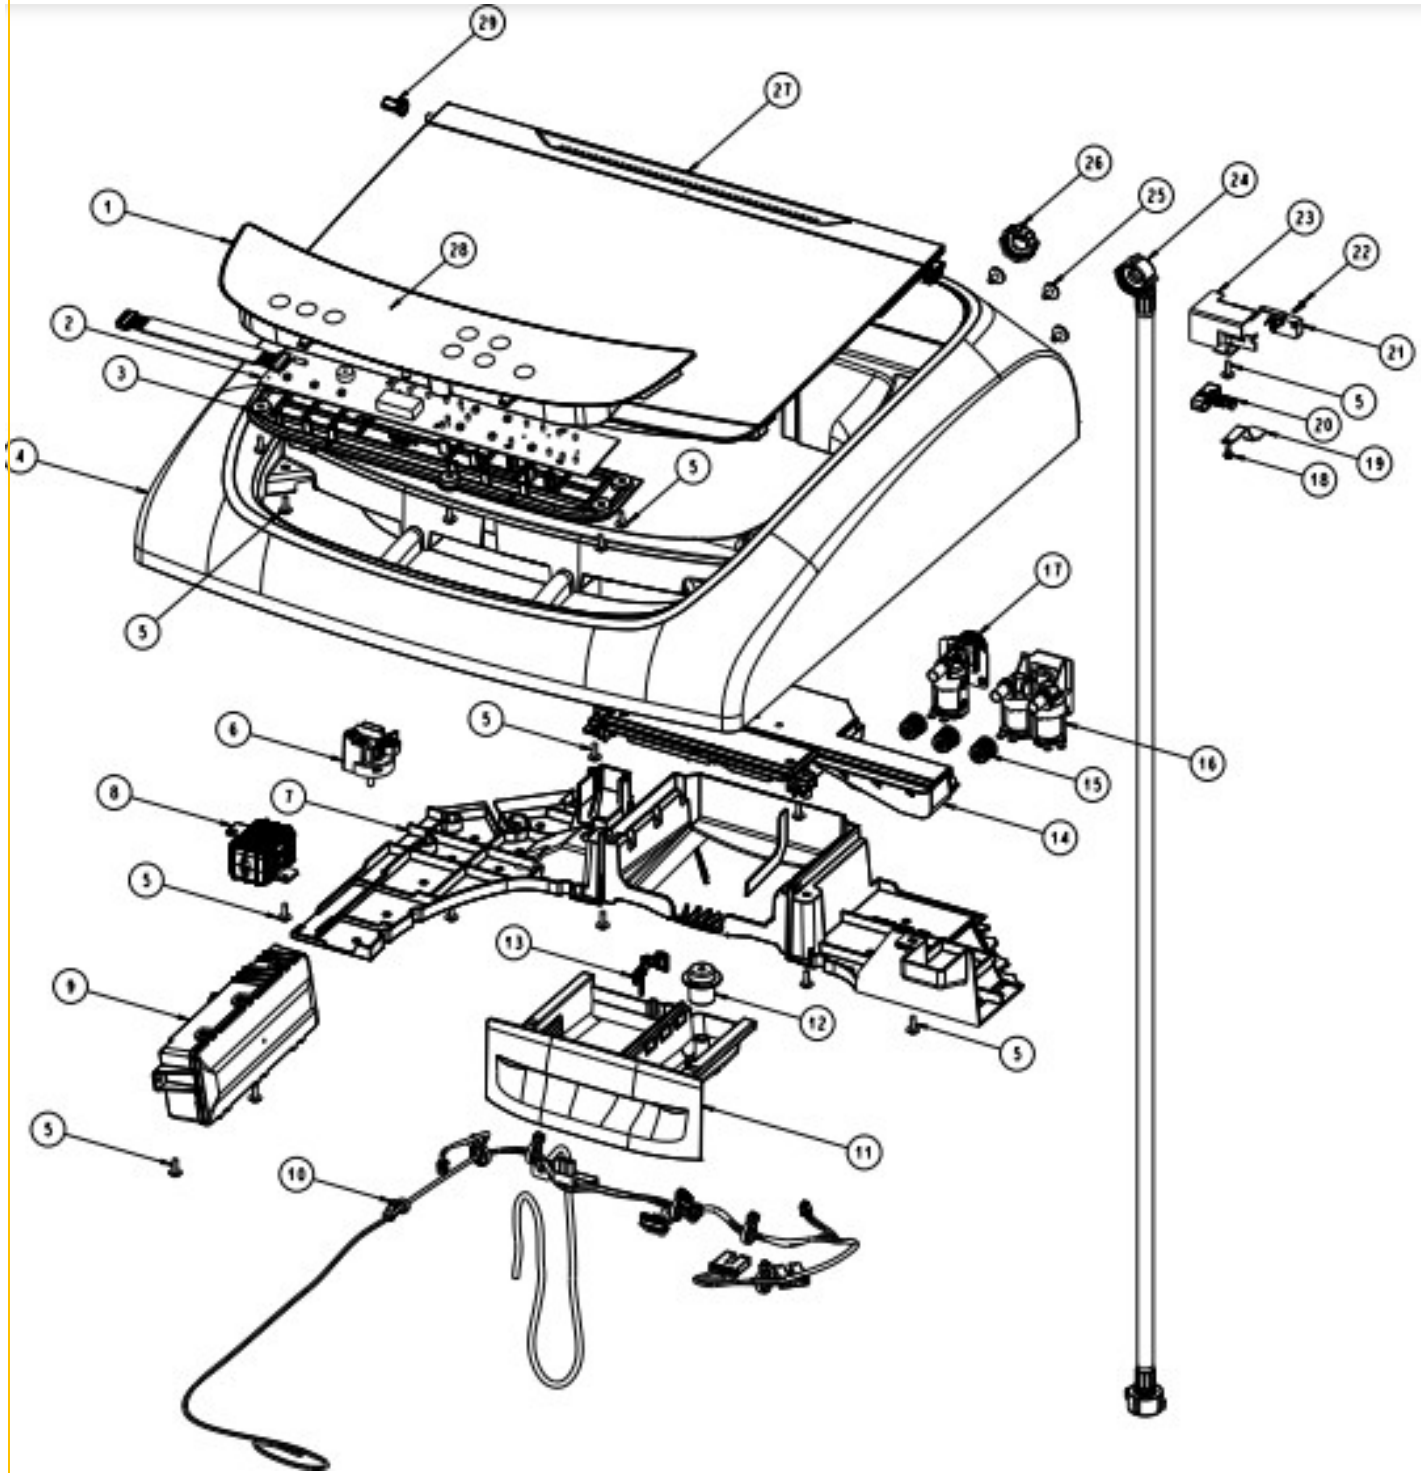

Distribuidor Autorizado

SurteRápido.com

Venta de Refacciones
Electrodomesticas

LAVADORA WWI18BBHWW

LAVADORA WWI18BBHWW

Número	No. Parte	Descripción
1	W11326493	CJ CONSOLE + OVERLAY IMP ARIEL BEST
2	W11125005	LUMINA LOW WHP
3	W11161446	PCB COVER ABS RECYCLED
4	W11257115	TAMPA FIXA CINZA
5	W10862937	PARAF SEXT HI-LO S/FEN C/FLA 3,9X14
6	W11160690	PRESSURE SENSOR
7	W11094445	FUNDO PROTETOR
8	W10699981	TAPA CONEXIÓN INTERMEDIA WWI13AB/AS
9	W11326495	CCU ASM WHP IMP BEST 127V
10	W11026576	RED SUPERIOR IMPELLER MAKHAIRA
11	W11326494	CJ GAVETA CINZA caribe
14	W11131127	CJ ESPALHADOR
15	W10873962	GASKET
16	W10718177	VALVULA DE AGUA
17	W10718167	VALVULA DE AGUA CALIENTE 120V
18	W10260856	TORNILLO CAB. HEX FLANGE AP 3 X 7
19	W10655120	PALANCA MICRO LLAVE WWI13AB/AS
20	W10679136	PIN DE BISAGRA
21	W10691654	MICROSWITCH 5VDC WWI13/16
22	W10892220	TORNILLO
23	W10655121	SUPPORT SWITCH
24	W10757962	MANGUEIRA DE ENTRADA ÁGUA FRIA
25	W10539667	PARAF SEXT M5X11 FLANGE LISA ZINCADO
27	W10826066	TAPA VALVULA 110V
28	W10637005	LID ASSY GLOBALWHITE
29	W11035715	PAINEL DECORATIVO