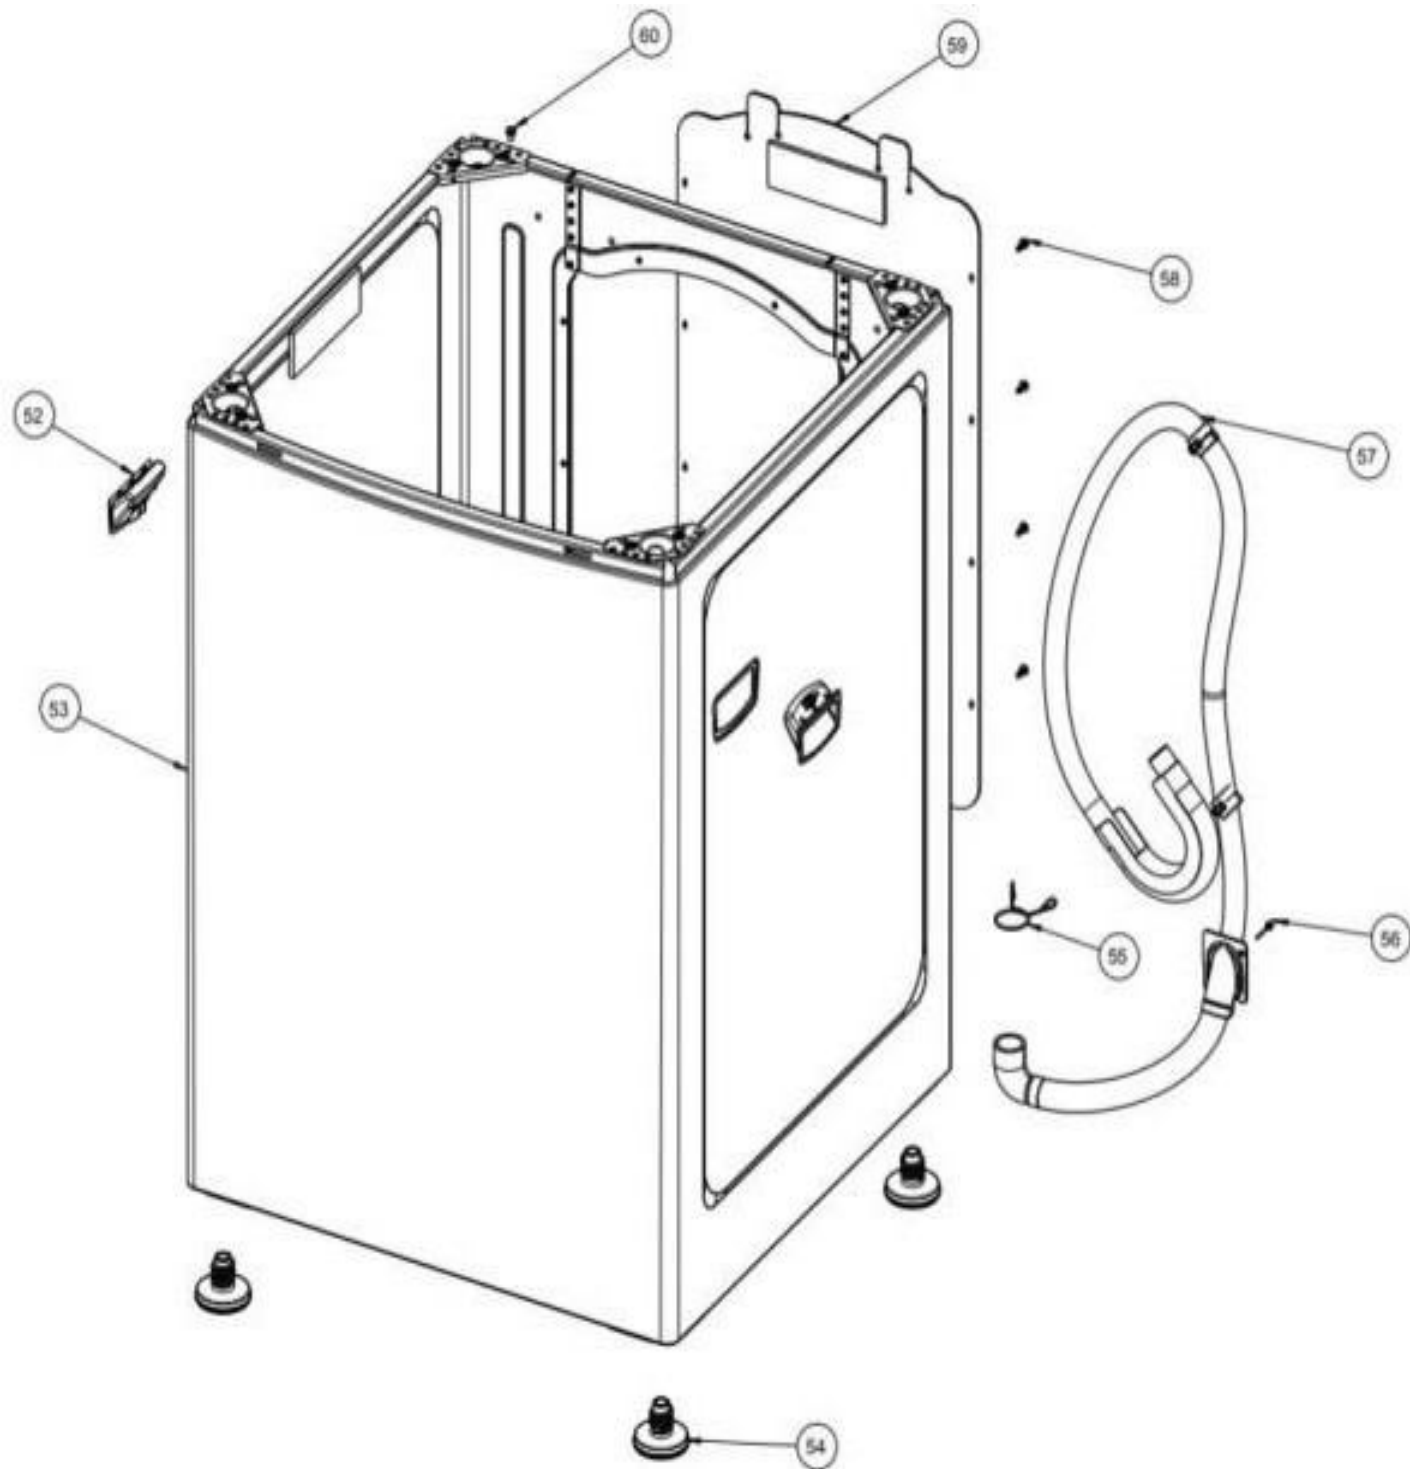

LAVADORA WWI18BBHWW