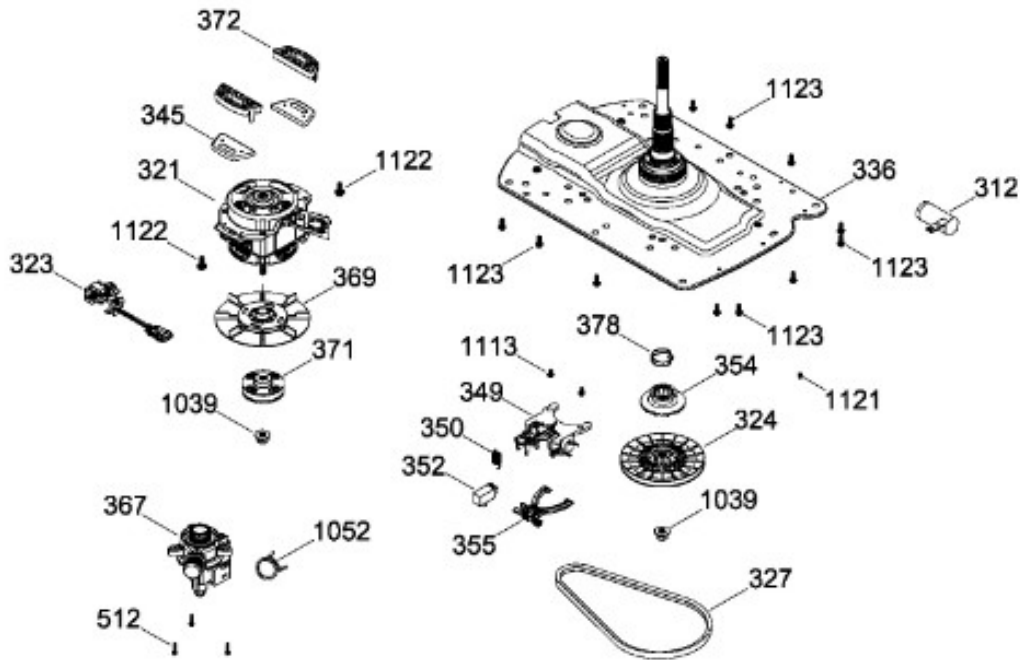

Venta de Refacciones
Electrodomesticas

LAVADORA XLV34FGTWB00

PARTES PARA TINA / TUB, BASKET & AGITATOR

XLV34FGTWB00

Distribuidor Autorizado

SurteRápido.com

Venta de Refacciones
Electrodomesticas

LAVADORA XLV34FGTWB00

SISTEMA MOTRIZ / PUMP & DRIVE COMPONENTS

XLV34FGTWB00

Distribuidor Autorizado

SurteRápido.com

Venta de Refacciones
Electrodomesticas

LAVADORA XLV34FGTWB00

Guía	Refacción	Descripción
6	WW01F01715	CABLE TOMACORRIENTE ENSAMBLE
9	WW01A00654	GOMA TAPA
12	WW01F01775	VALVULA AGUA DOBLE
12	WW01F01775	VALVULA AGUA DOBLE
21	WW01L01723	ENSAMBLE IML Y COPETE
30	WW01F01698	ARNES PRINCIPAL ENSAMBLE
31	WW01L01676	SELLADOR COPETE
34	WW01L01675	SELLADOR COPETE
35	WW01L01668	PAPEL TERMOVOLT
36	WW01L01644	PERILLA ROTATORIA
39	WW01L01646	PERILLA CONTROL
44	WW01A00641	PIN ALINEAMIENTO
45	WW01F00599	MANGUERA
45	WW01F01986	MANGUERA
49	WW01L01624	PANEL POSTERIOR COPETE
56	WW01F01679	ARNES SEGURO TAPA
59	WW01A00651	CLIP CABLE
62	WW01L01703	BOTON INICIO / PAUSA
66	WW02F00735	SOPORTE TARJETA CONTROL
69	WW01F01814	TARJETA Y SOFTWARE
78	WW01F01677	ARNES VALVULAS
85	WW01F01777	SELECTOR ENSAMBLE
93	WW01L01529	GABINETE ENSAMBLE
96	WW01F01749	PATA NIVELADORA
96	WW01L01746	PATA NIVELADORA
96	WW01L01746	PATA NIVELADORA
96	WW01L01746	PATA NIVELADORA
98	WW01F01763	BISEL BLOCAPUERTAS
98	WW01F01763	BISEL BLOCAPUERTAS
99	WW01L01544	BLOQUEA PUERTAS
103	WW01L01641	AMORTIGUADOR Y SOPORTE IZQUIERDO
104	WW01L01642	AMORTIGUADOR Y SOPORTE DERECHO
106	WW01L01628	BUJE DERECHO
107	WW01L01629	BUJE IZQUIERDO
108	WW01L01506	CUBIERTA MANGUERA