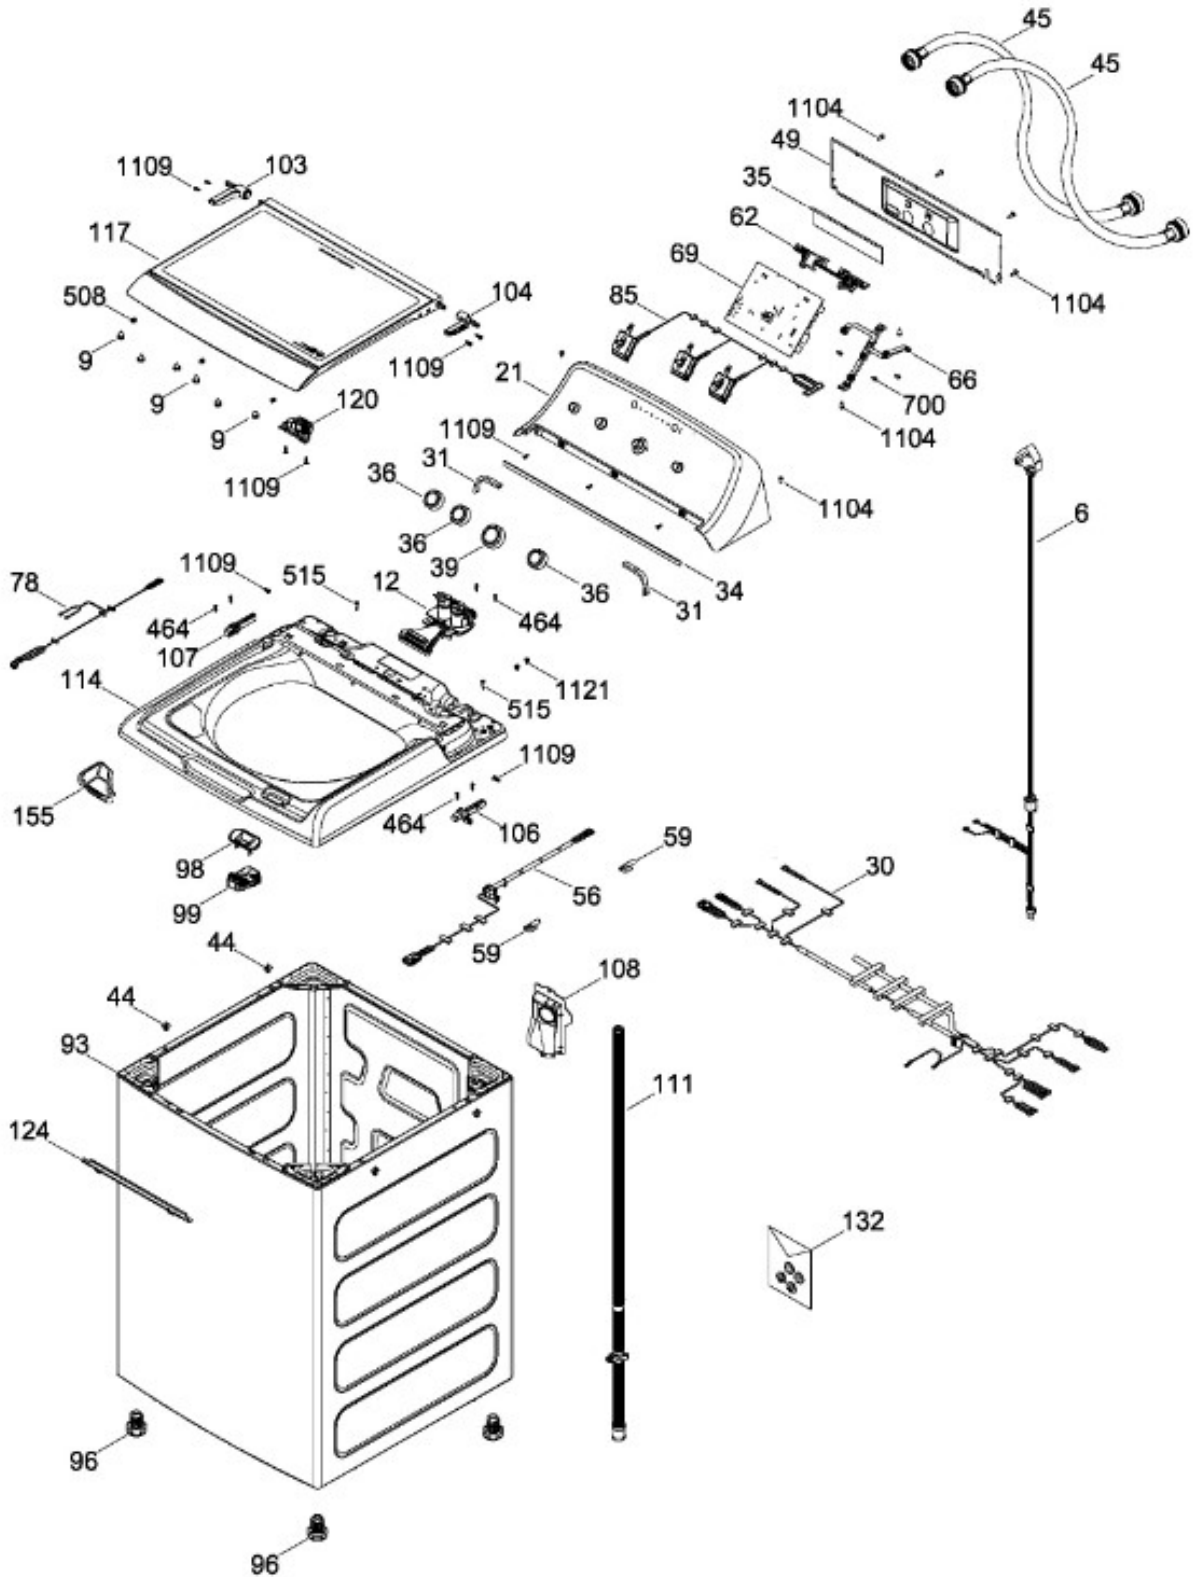

Distribuidor Autorizado

SurteRápido.com

Venta de Refacciones
Electrodomesticas

LAVADORA XLV34FGTWB00

COPETE / BACKSPLASH
GABINETE Y CUBIERTA / CABINET & COVER

XLV34FGTWB00