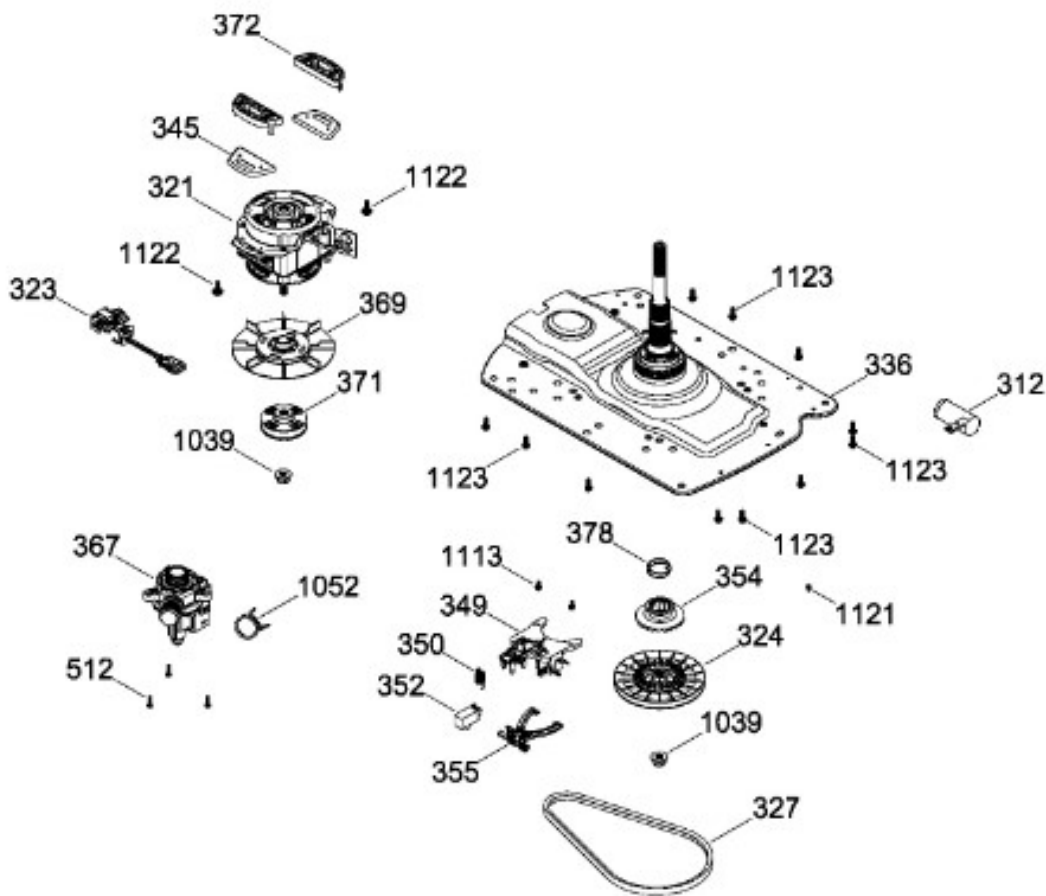

Venta de Refacciones
Electrodomesticas

LAVADORA XLV34FGTWB01

PARTES PARA TINA / TUB, BASKET & AGITATOR

XLV34FGTWB01

Distribuidor Autorizado

SurteRápido.com

Venta de Refacciones
Electrodomesticas

LAVADORA XLV34FGTWB01

SISTEMA MOTRIZ / PUMP & DRIVE COMPONENTS

XLV34FGTWB01

Distribuidor Autorizado

SurteRápido.com

Venta de Refacciones
Electrodomesticas

LAVADORA XLV34FGTWB01

Guía	Refacción	Descripción
6	WW01F01715	CABLE TOMACORRIENTE ENSAMBLE
9	WW01A00654	GOMA TAPA
12	WW01F01775	VALVULA AGUA DOBLE
12	WW01F01775	VALVULA AGUA DOBLE
21	WW01L01723	ENSAMBLE IML Y COPETE
30	WW01F01867	ARNES PRINCIPAL
30	WW01F02025	ARNES PRINCIPAL
31	WW01L01676	SELLADOR COPETE
34	WW01L01675	SELLADOR COPETE
35	WW01L01668	PAPEL TERMOVOLT
36	WW01L01644	PERILLA ROTATORIA
39	WW01L01646	PERILLA CONTROL
44	WW01A00641	PIN ALINEAMIENTO
45	WW01F00599	MANGUERA
45	WW01F01986	MANGUERA
49	WW01L01624	PANEL POSTERIOR COPETE
56	WW01F01679	ARNES SEGURO TAPA
59	WW01A00651	CLIP CABLE
62	WW01L01703	BOTON INICIO / PAUSA
66	WW02F00735	SOPORTE TARJETA CONTROL
69	WW01F01814	TARJETA Y SOFTWARE
78	WW01F01677	ARNES VALVULAS
85	WW01F01777	SELECTOR ENSAMBLE
93	WW01L01529	GABINETE ENSAMBLE
96	WW01F01749	PATA NIVELADORA
96	WW01L01746	PATA NIVELADORA
96	WW01L01746	PATA NIVELADORA
96	WW01L01746	PATA NIVELADORA
98	WW01F01763	BISEL BLOCAPUERTAS
99	WW01L01544	BLOQUEA PUERTAS
103	WW01L01641	AMORTIGUADOR Y SOPORTE IZQUIERDO
104	WW01L01642	AMORTIGUADOR Y SOPORTE DERECHO
106	WW01L01628	BUJE DERECHO
107	WW01L01629	BUJE IZQUIERDO
108	WW01L01506	CUBIERTA MANGUERA