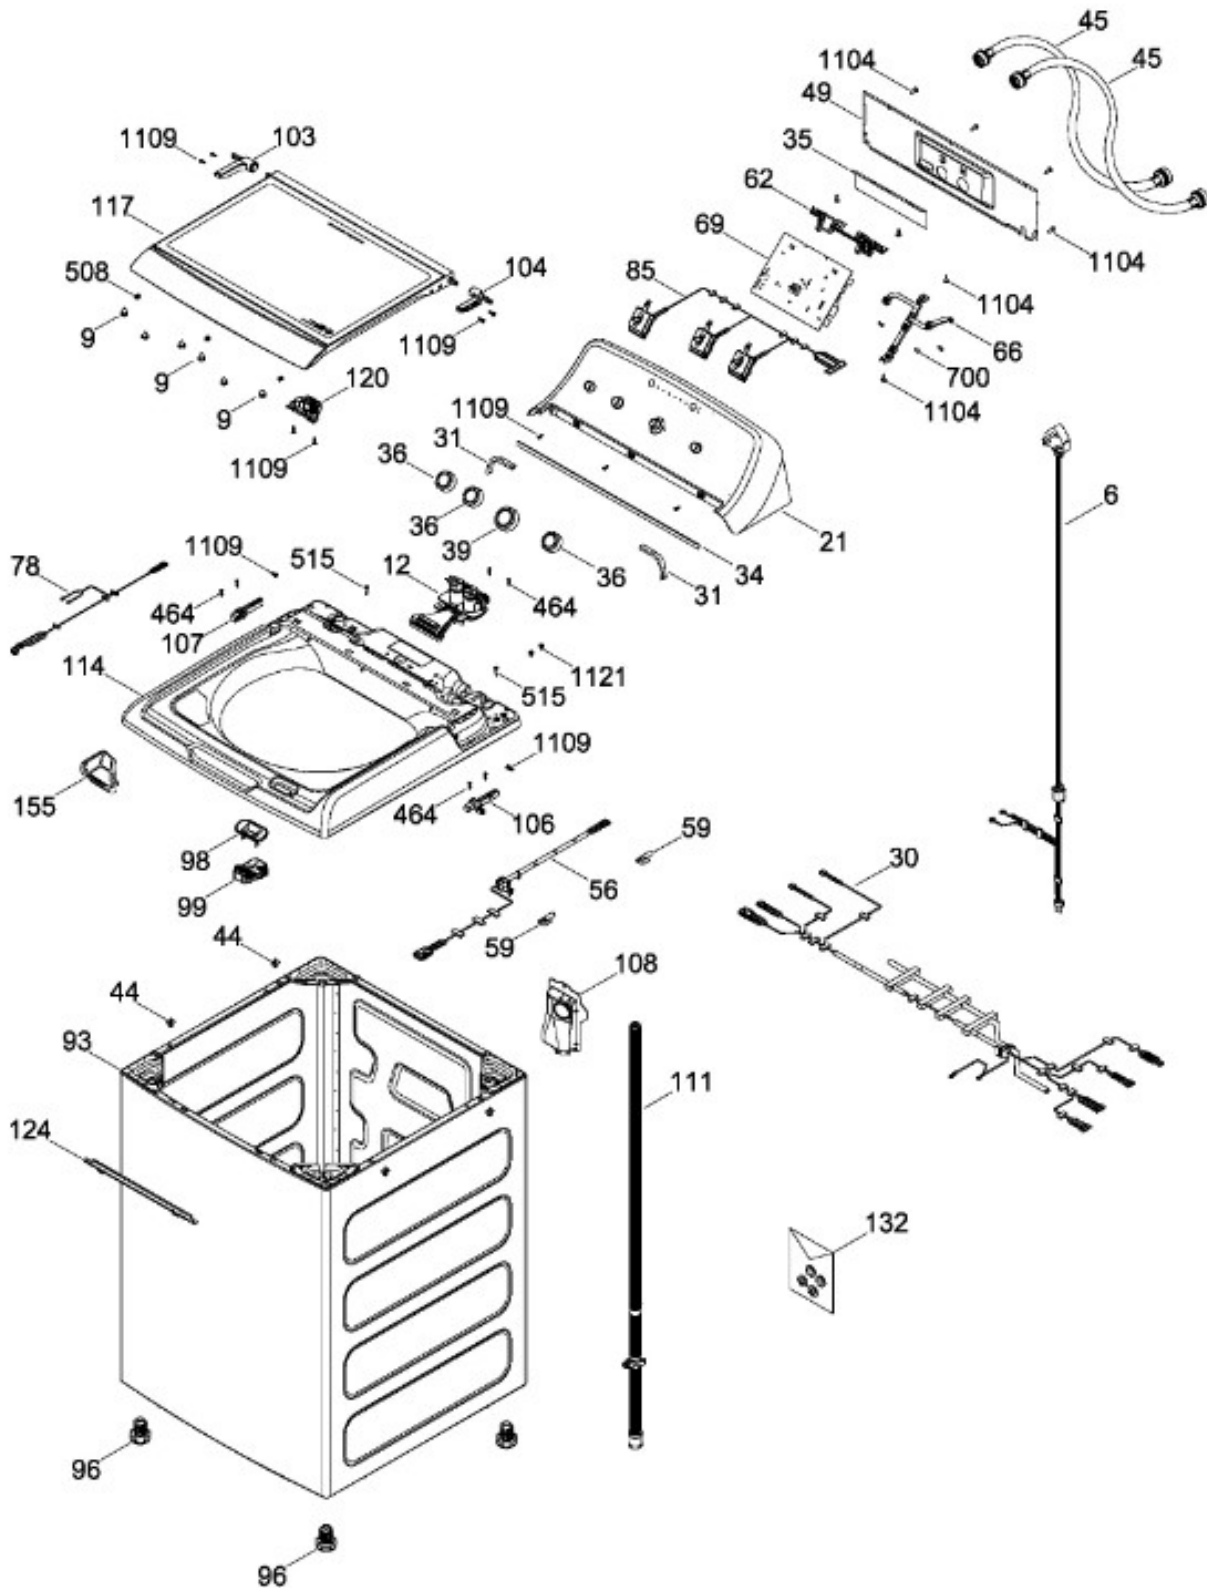

Distribuidor Autorizado

SurteRápido.com

Venta de Refacciones Electrodomesticas

LAVADORA XLV34FGTWB01

COPETE / BACKSPLASH
GABINETE Y CUBIERTA / CABINET & COVER

XLV34FGTWB01