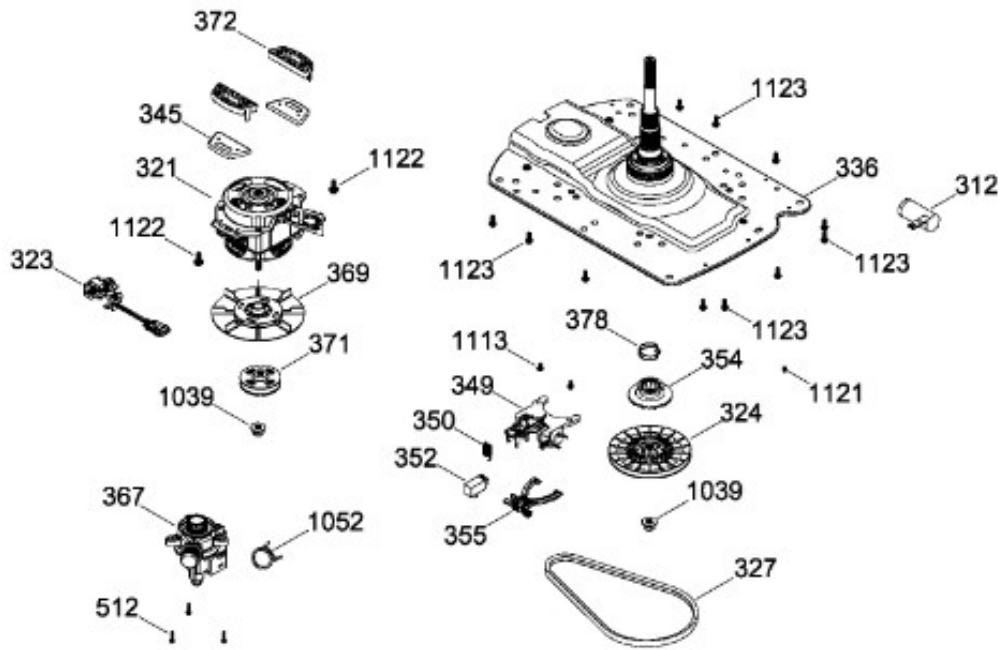

SISTEMA MOTRIZ / PUMP & DRIVE COMPONENTS

XLV34GGTWB00

Distribuidor Autorizado

SurteRápido.com

Venta de Refacciones
Electrodomesticas

LAVADORA XLV34GGTWB00

Guía	Refacción	Descripción
6	WW01F01715	CABLE TOMACORRIENTE ENSAMBLE
9	WW01A00654	GOMA TAPA
12	WW01F01775	VALVULA AGUA DOBLE
12	WW01F01775	VALVULA AGUA DOBLE
21	WW01L01722	ENSAMBLE IML Y COPETE
30	WW01F01698	ARNES PRINCIPAL ENSAMBLE
31	WW01L01676	SELLADOR COPETE
34	WW01L01675	SELLADOR COPETE
35	WW01L01668	PAPEL TERMOVOLT
36	WW01L01644	PERILLA ROTATORIA
39	WW01L01646	PERILLA CONTROL
44	WW01A00641	PIN ALINEAMIENTO
45	WW01F00599	MANGUERA
45	WW01F01986	MANGUERA
49	WW01L01624	PANEL POSTERIOR COPETE
56	WW01F01679	ARNES SEGURO TAPA
59	WW01A00651	CLIP CABLE
62	WW01L01703	BOTON INICIO / PAUSA
66	WW02F00735	SOPORTE TARJETA CONTROL
69	WW01F01813	TARJETA Y SOFTWARE
78	WW01F01677	ARNES VALVULAS
85	WW01F01777	SELECTOR ENSAMBLE
93	WW01L01529	GABINETE ENSAMBLE
96	WW01F01749	PATA NIVELADORA
96	WW01L01746	PATA NIVELADORA
96	WW01L01746	PATA NIVELADORA
96	WW01L01746	PATA NIVELADORA
98	WW01F01763	BISEL BLOCAPUERTAS
98	WW01F01763	BISEL BLOCAPUERTAS
99	WW01L01544	BLOQUEA PUERTAS
103	WW01L01641	AMORTIGUADOR Y SOPORTE IZQUIERDO
104	WW01L01642	AMORTIGUADOR Y SOPORTE DERECHO
106	WW01L01628	BUJE DERECHO
107	WW01L01629	BUJE IZQUIERDO
108	WW01L01506	CUBIERTA MANGUERA