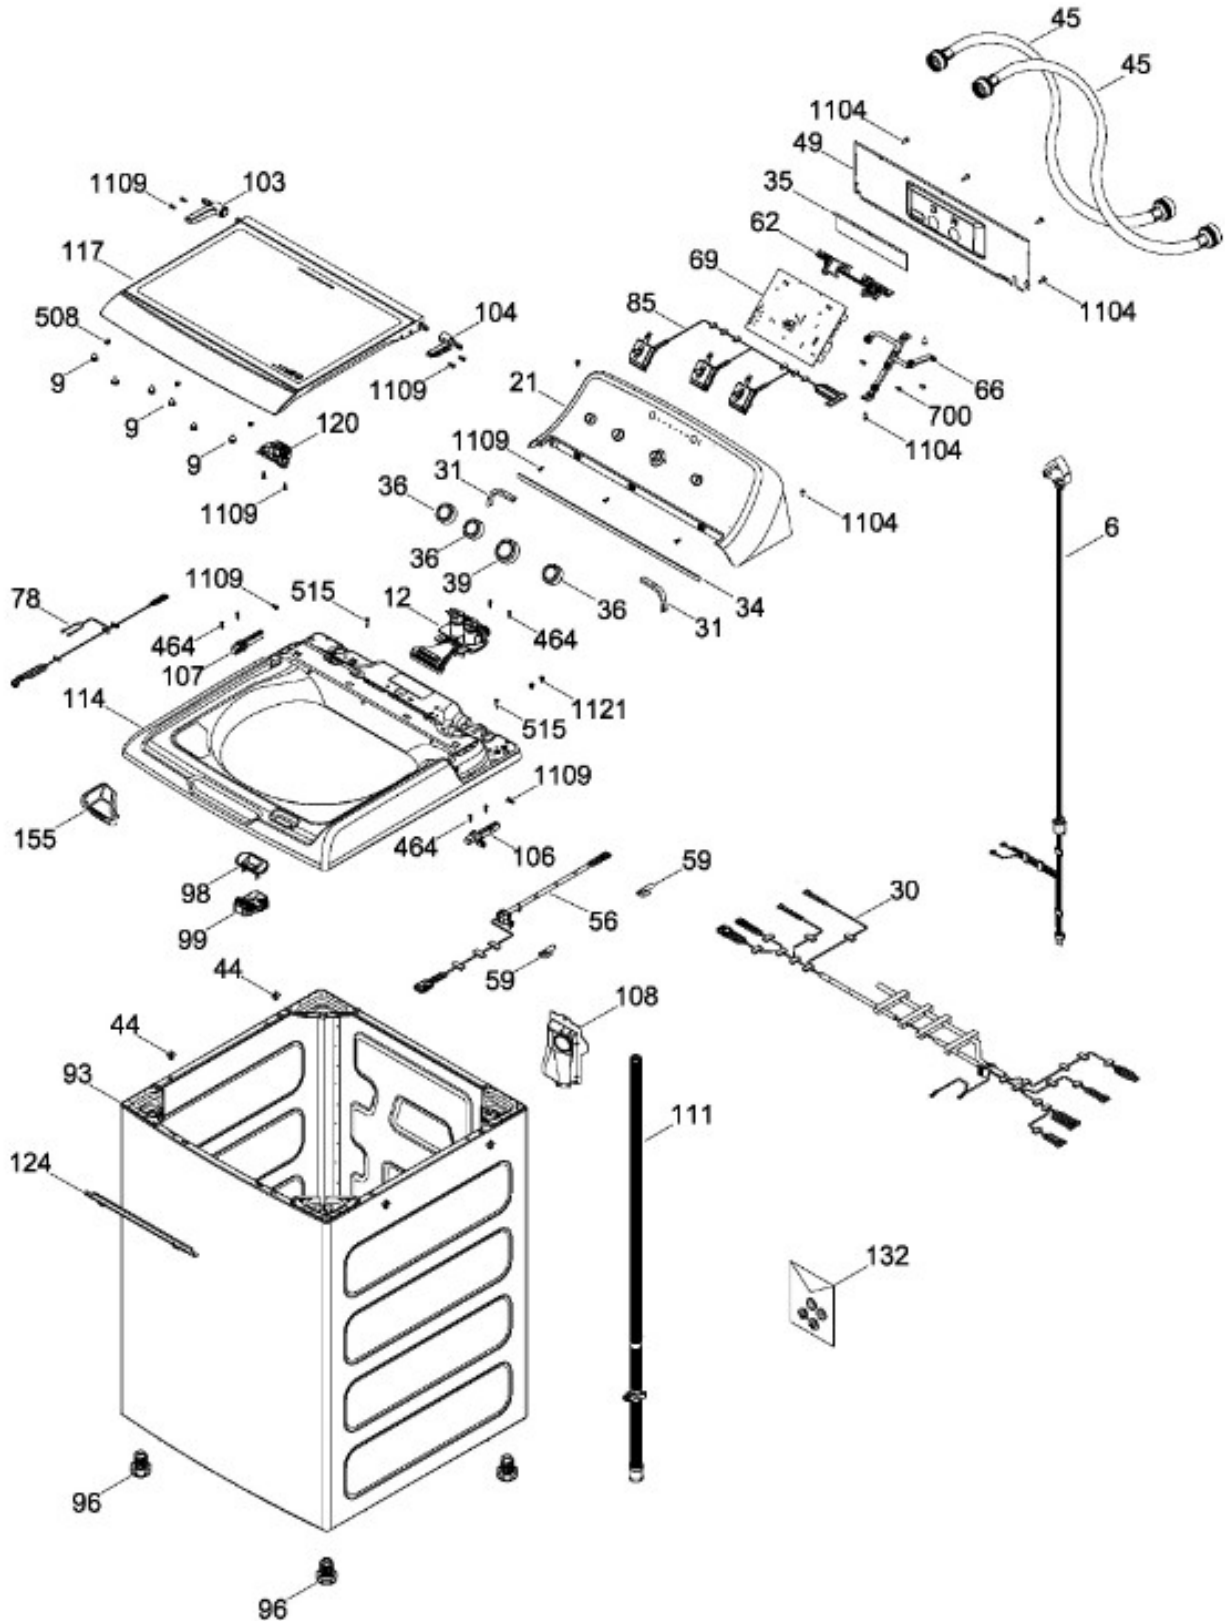

Distribuidor Autorizado

SurteRápido.com

Venta de Refacciones
Electrodomesticas

LAVADORA XLV34GGTWB00

COPETE / BACKSPLASH
GABINETE Y CUBIERTA / CABINET & COVER

XLV34GGTWB00