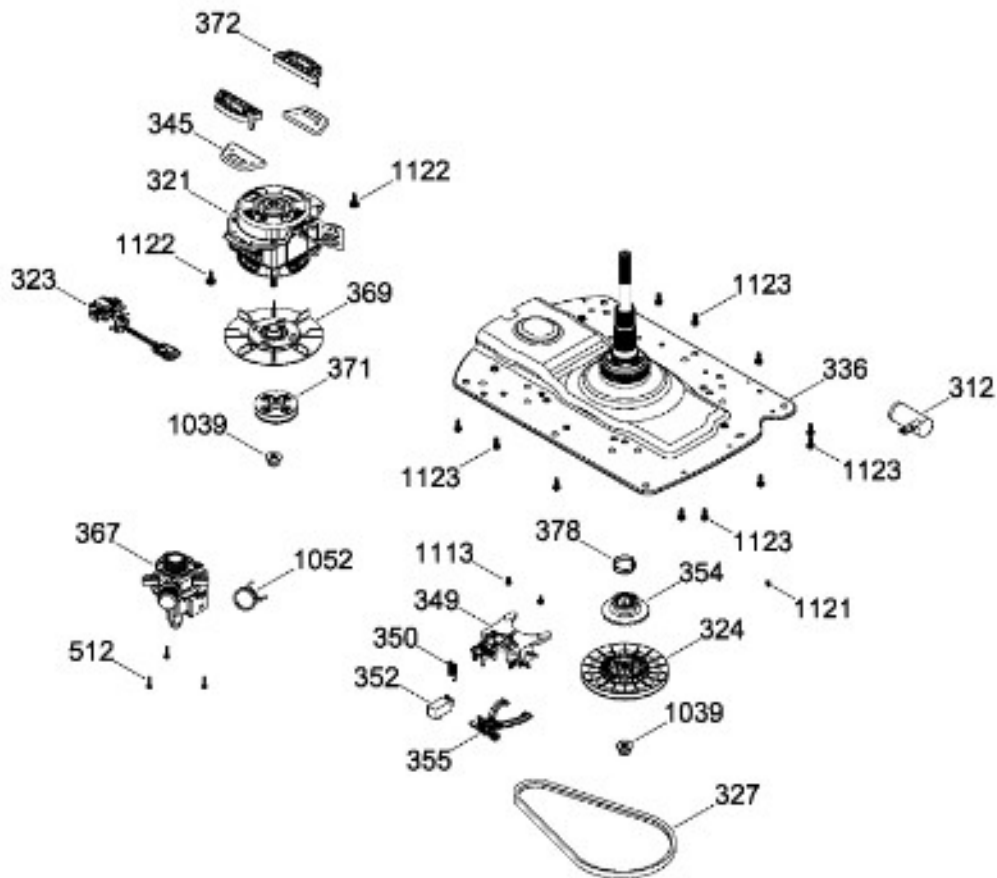

Venta de Refacciones
Electrodomesticas

LAVADORA XLV34GGTWB01

PARTES PARA TINA / TUB, BASKET & AGITATOR

XLV34GGTWB01

Distribuidor Autorizado

SurteRápido.com

Venta de Refacciones
Electrodomesticas

LAVADORA XLV34GGTWB01

SISTEMA MOTRIZ / PUMP & DRIVE COMPONENTS

XLV34GGTWB01

Distribuidor Autorizado

SurteRápido.com

Venta de Refacciones
Electrodomesticas

LAVADORA XLV34GGTWB01

Guía	Refacción	Descripción
6	WW01F01715	CABLE TOMACORRIENTE ENSAMBLE
9	WW01A00654	GOMA TAPA
12	WW01F01775	VALVULA AGUA DOBLE
12	WW01F01775	VALVULA AGUA DOBLE
21	WW01L01722	ENSAMBLE IML Y COPETE
30	WW01F01867	ARNES PRINCIPAL
30	WW01F02025	ARNES PRINCIPAL
31	WW01L01676	SELLADOR COPETE
34	WW01L01675	SELLADOR COPETE
35	WW01L01668	PAPEL TERMOVOLT
36	WW01L01644	PERILLA ROTATORIA
39	WW01L01646	PERILLA CONTROL
44	WW01A00641	PIN ALINEAMIENTO
45	WW01F00599	MANGUERA
45	WW01F01986	MANGUERA
49	WW01L01624	PANEL POSTERIOR COPETE
56	WW01F01679	ARNES SEGURO TAPA
59	WW01A00651	CLIP CABLE
62	WW01L01703	BOTON INICIO / PAUSA
66	WW02F00735	SOPORTE TARJETA CONTROL
69	WW01F01813	TARJETA Y SOFTWARE
78	WW01F01677	ARNES VALVULAS
85	WW01F01777	SELECTOR ENSAMBLE
93	WW01L01529	GABINETE ENSAMBLE
96	WW01F01749	PATA NIVELADORA
96	WW01L01746	PATA NIVELADORA
96	WW01L01746	PATA NIVELADORA
96	WW01L01746	PATA NIVELADORA
98	WW01F01763	BISEL BLOCAPUERTAS
99	WW01L01544	BLOQUEA PUERTAS
103	WW01L01641	AMORTIGUADOR Y SOPORTE IZQUIERDO
104	WW01L01642	AMORTIGUADOR Y SOPORTE DERECHO
106	WW01L01628	BUJE DERECHO
107	WW01L01629	BUJE IZQUIERDO
108	WW01L01506	CUBIERTA MANGUERA