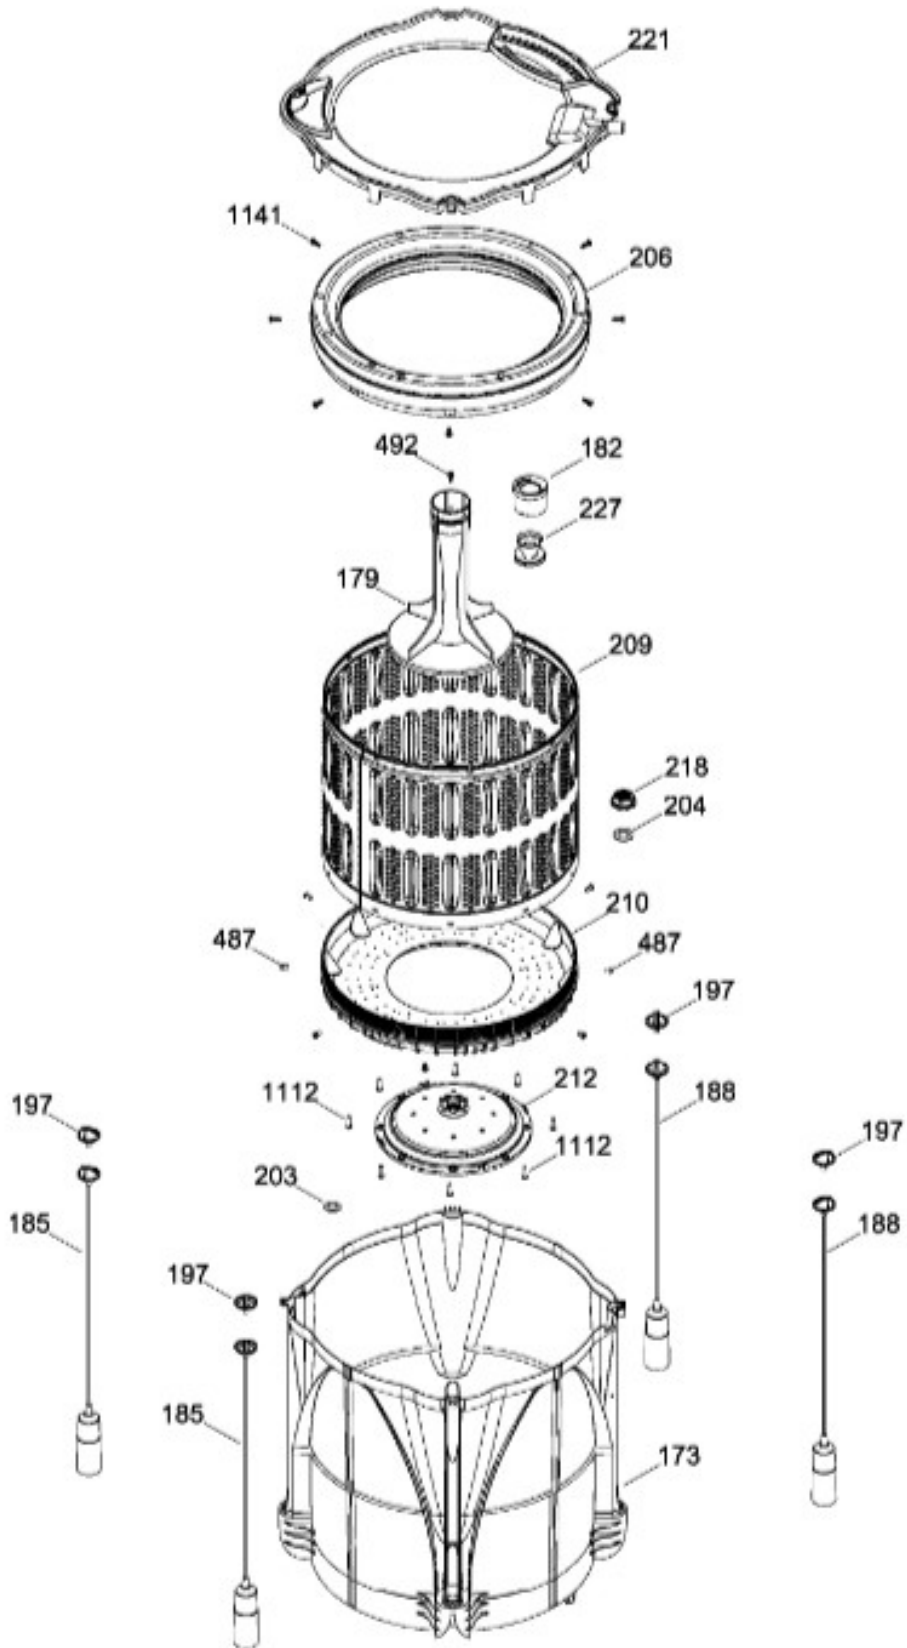

Venta de Refacciones
Electrodomesticas

LAVADORA XLV34GGTWB01

PARTES PARA TINA / TUB, BASKET & AGITATOR

XLV34GGTWB01

Distribuidor Autorizado

SurteRápido.com

Venta de Refacciones
Electrodomesticas

LAVADORA XLV34GGTWB01

SISTEMA MOTRIZ / PUMP & DRIVE COMPONENTS

XLV34GGTWB01

Distribuidor Autorizado

SurteRápido.com

Venta de Refacciones
Electrodomesticas

LAVADORA XLV34GGTWB01

Guía	Refacción	Descripción
6	WW01F01715	CABLE TOMACORRIENTE ENSAMBLE
9	WW01A00654	GOMA TAPA
12	WW01F01775	VALVULA AGUA DOBLE
12	WW01F01775	VALVULA AGUA DOBLE
21	WW01L01722	ENSAMBLE IML Y COPETE
30	WW01F01867	ARNES PRINCIPAL
30	WW01F02025	ARNES PRINCIPAL
31	WW01L01676	SELLADOR COPETE
34	WW01L01675	SELLADOR COPETE
35	WW01L01668	PAPEL TERMOVOLT
36	WW01L01644	PERILLA ROTATORIA
39	WW01L01646	PERILLA CONTROL
44	WW01A00641	PIN ALINEAMIENTO
45	WW01F00599	MANGUERA
45	WW01F01986	MANGUERA
49	WW01L01624	PANEL POSTERIOR COPETE
56	WW01F01679	ARNES SEGURO TAPA
59	WW01A00651	CLIP CABLE
62	WW01L01703	BOTON INICIO / PAUSA
66	WW02F00735	SOPORTE TARJETA CONTROL
69	WW01F01813	TARJETA Y SOFTWARE
78	WW01F01677	ARNES VALVULAS
85	WW01F01777	SELECTOR ENSAMBLE
93	WW01L01529	GABINETE ENSAMBLE
96	WW01F01749	PATA NIVELADORA
96	WW01L01746	PATA NIVELADORA
96	WW01L01746	PATA NIVELADORA
96	WW01L01746	PATA NIVELADORA
98	WW01F01763	BISEL BLOCAPUERTAS
99	WW01L01544	BLOQUEA PUERTAS
103	WW01L01641	AMORTIGUADOR Y SOPORTE IZQUIERDO
104	WW01L01642	AMORTIGUADOR Y SOPORTE DERECHO
106	WW01L01628	BUJE DERECHO
107	WW01L01629	BUJE IZQUIERDO
108	WW01L01506	CUBIERTA MANGUERA