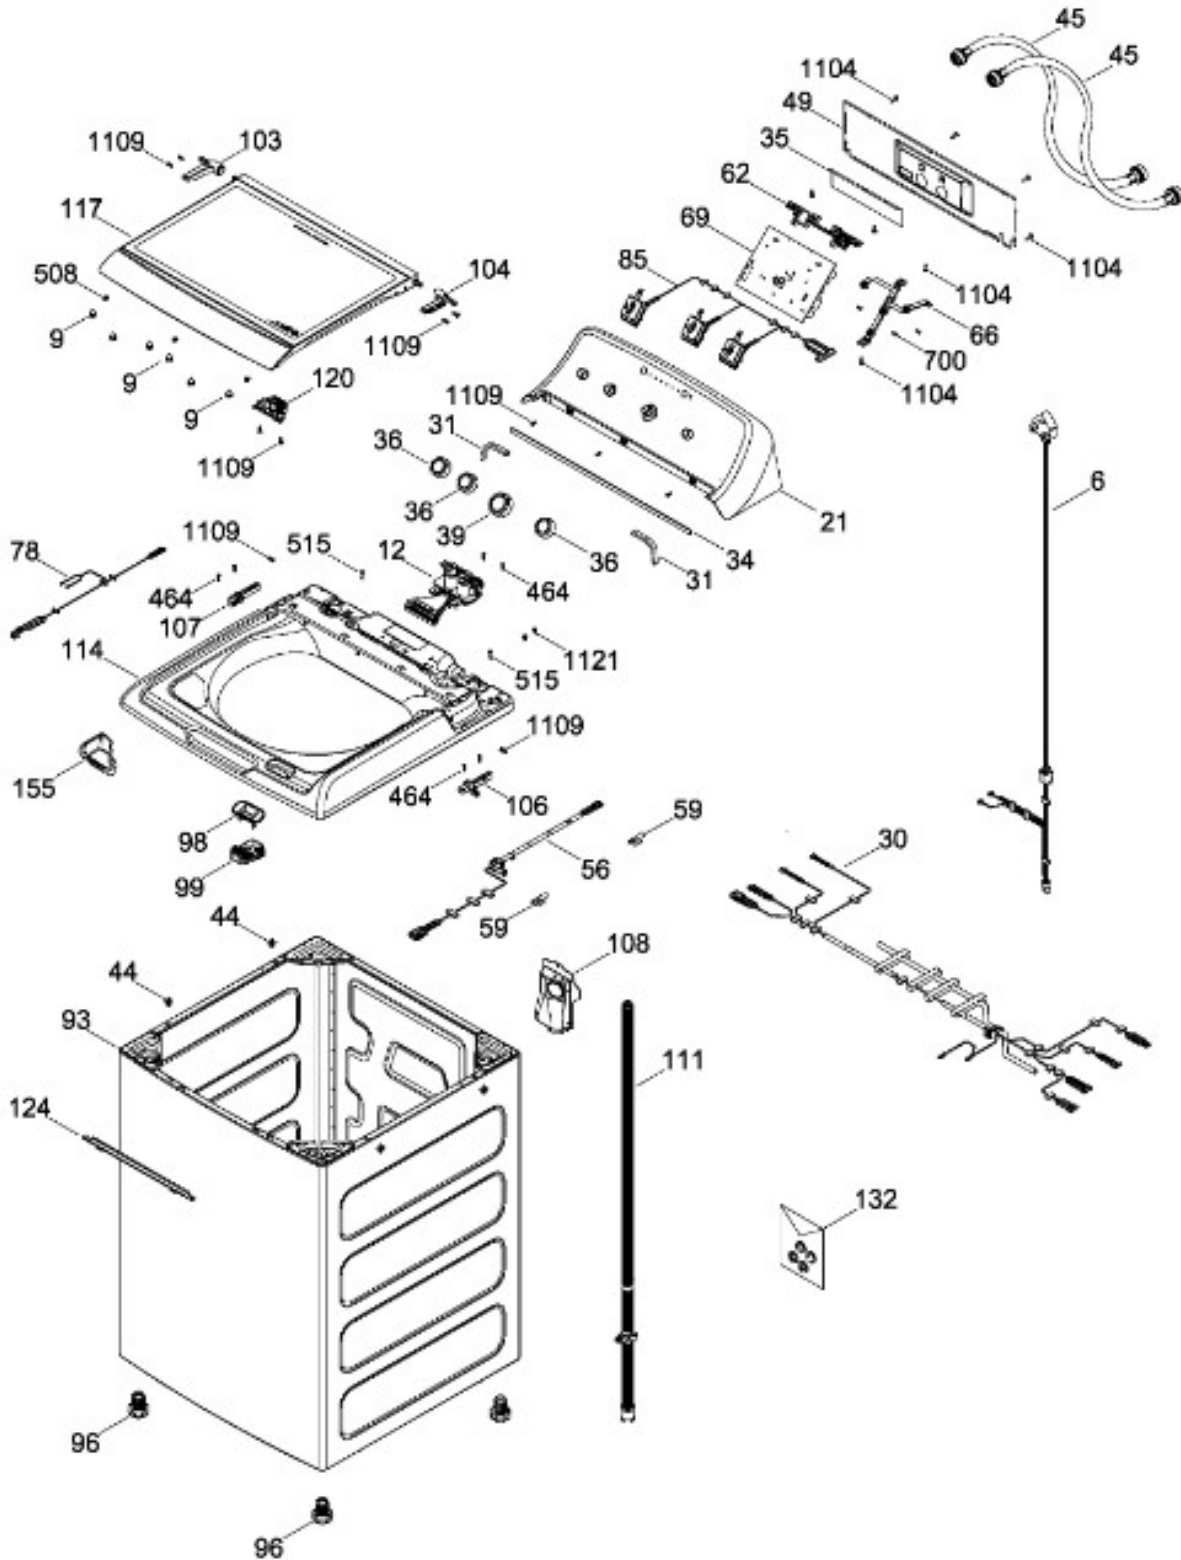

Distribuidor Autorizado

SurteRápido.com

Venta de Refacciones
Electrodomesticas

LAVADORA XLV34GGTWB01

COPETE / BACKSPLASH
GABINETE Y CUBIERTA / CABINET & COVER

XLV34GGTWB01