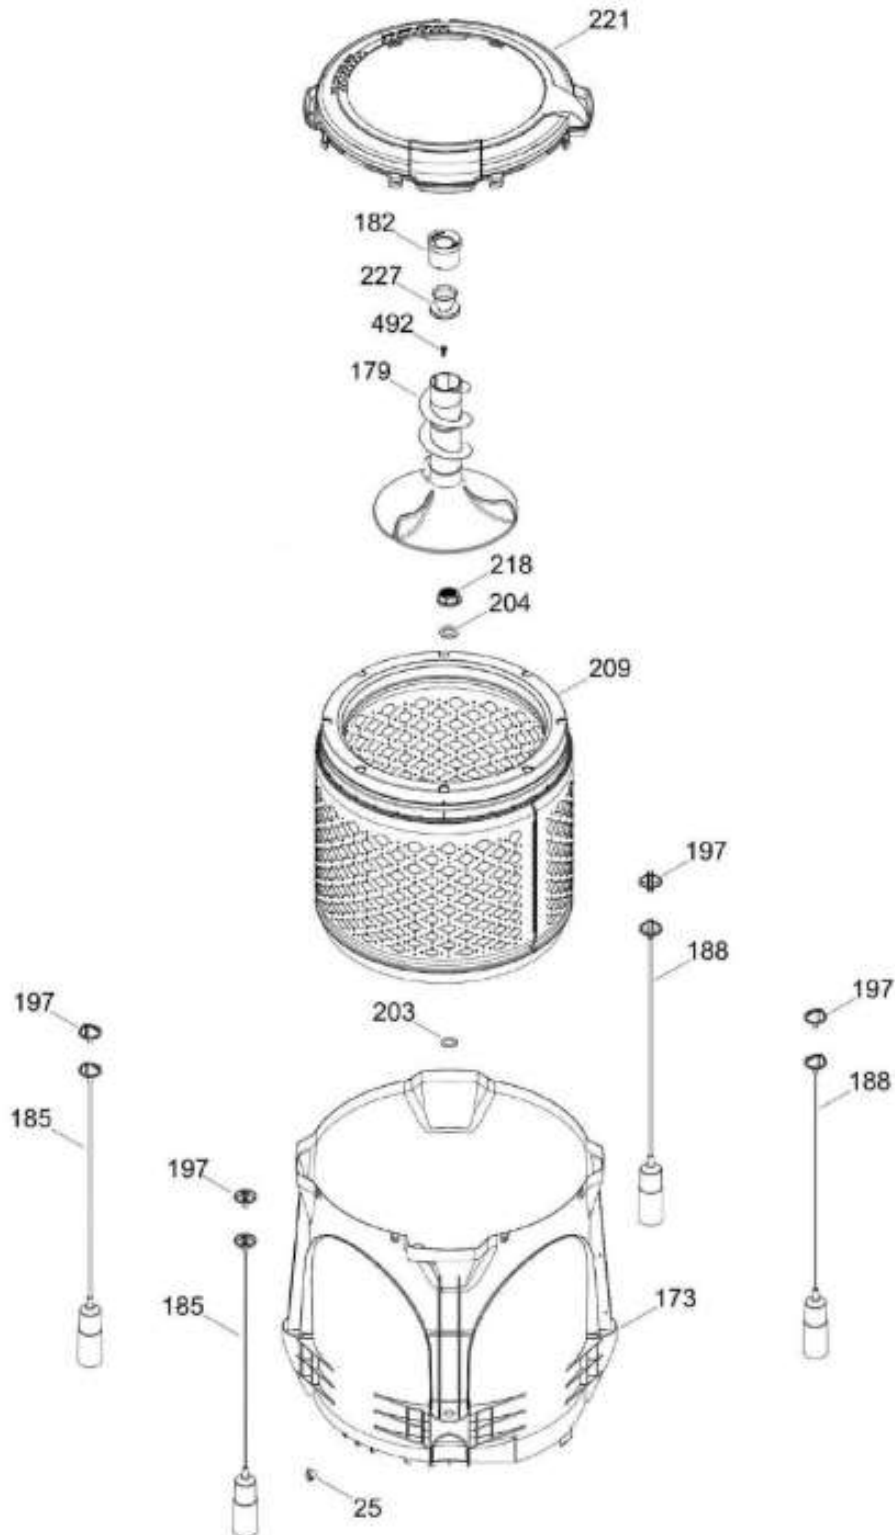

Distribuidor Autorizado

SurteRápido.com

Venta de Refacciones
Electrodomesticas

LAVADORA XLV34GGTWB02

COPETE / BACKSPLASH
GABINETE Y CUBIERTA / CABINET & COVER

LMA74215WBAB02

Distribuidor Autorizado

SurteRápido.com

Venta de Refacciones
Electrodomesticas

LAVADORA XLV34GGTWB02

PARTES PARA TINA / TUB, BASKET & AGITATOR

LMA74215WBAB02

Distribuidor Autorizado

SurteRápido.com

Venta de Refacciones
Electrodomesticas

LAVADORA XLV34GGTWB02

Distribuidor Autorizado

SurteRápido.com

Venta de Refacciones
Electrodomesticas

LAVADORA XLV34GGTWB02

Guía	Refacción	Descripción
492	WW01A00064	TORNILLO
508	WW01A00650	TAPON BELLEZA
512	WW01A00330	TORNILLO VALVULA
515	WW01A00660	TORNILLO CUBIERTA
700	WW01A00582	TORNILLO
1039	WW01A00644	TUERCA POLEA
1052	WW01A00094	ABRAZADERA
1104	WW01A00097	TORNILLO 8-18 X 7/16 AB FENIX
1109	WW01A00449	TO 2RNILLO 8-16B FLP .525 S ZN
1113	WW01A00082	TORNILLO SOPORTE
1121	WW01A00001	TORNILLO
1122	WW01A00657	TORNILLO MOTOR
1123	WW01A00084	TORNILLO