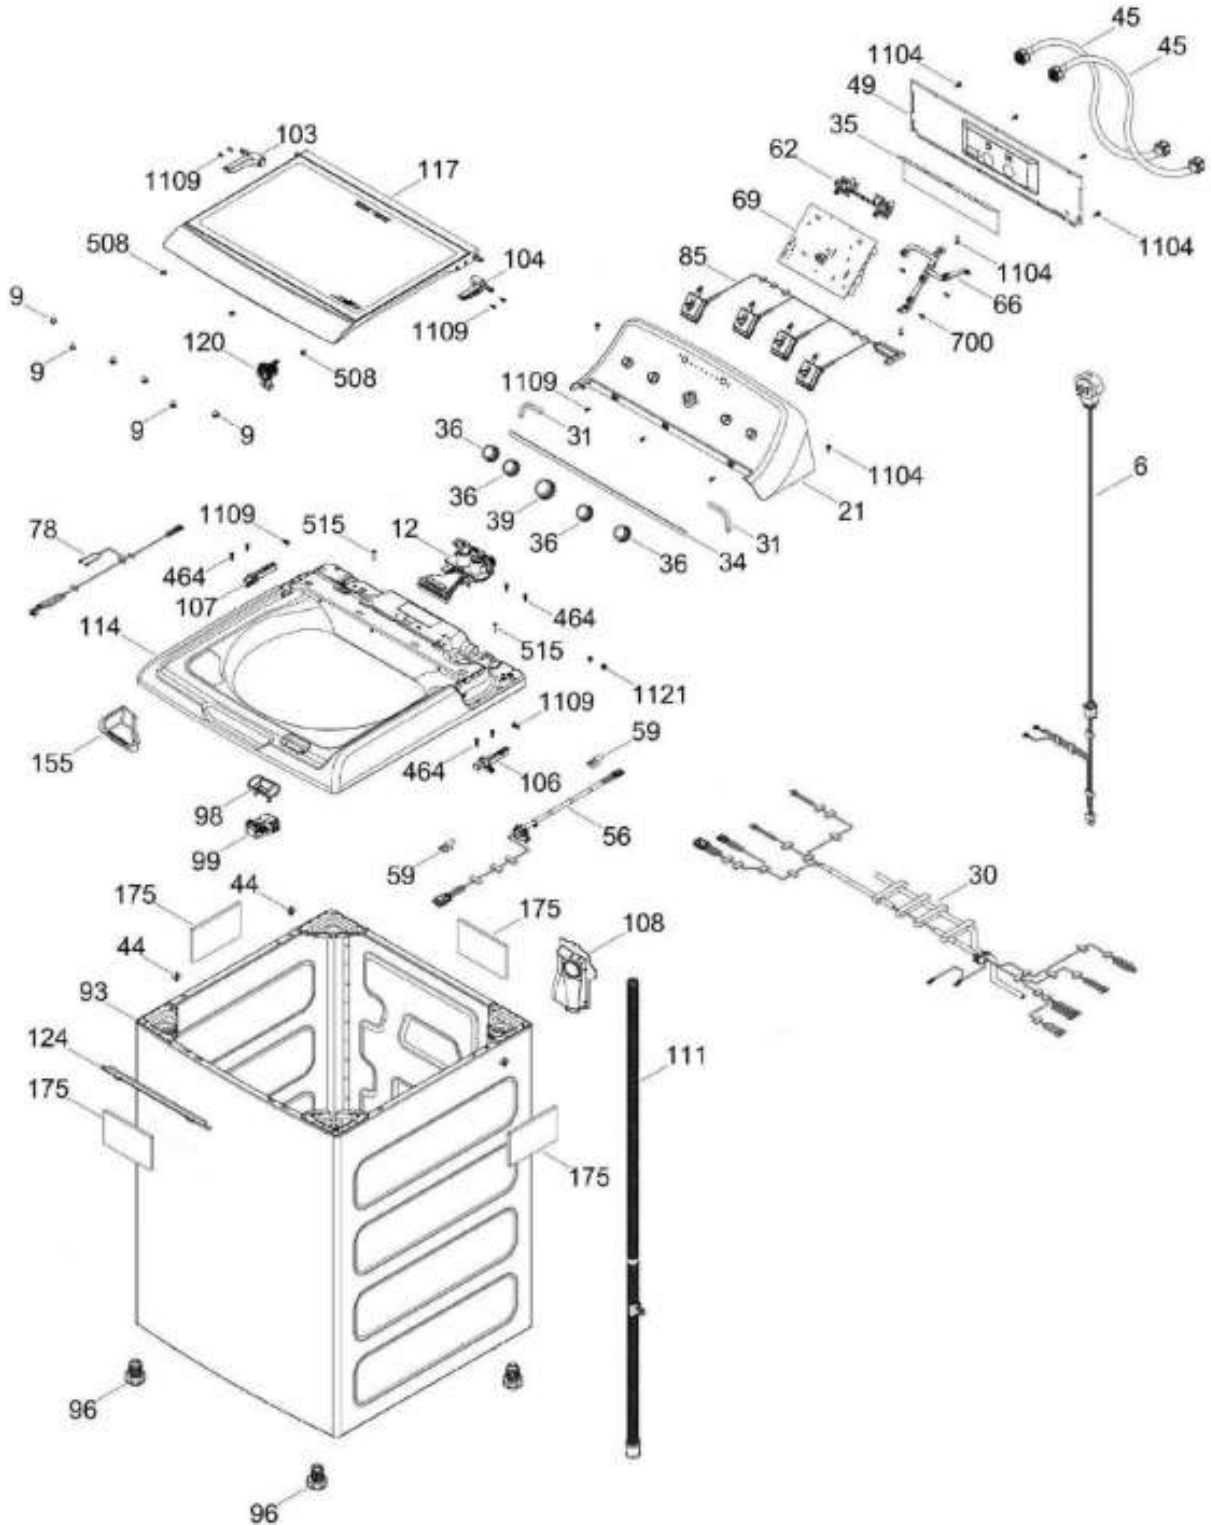

Distribuidor Autorizado

SurteRápido.com

Venta de Refacciones
Electrodomesticas

LAVADORA XLV34GGTWB02

COPETE / BACKSPLASH
GABINETE Y CUBIERTA / CABINET & COVER

LMA74215WBAB02