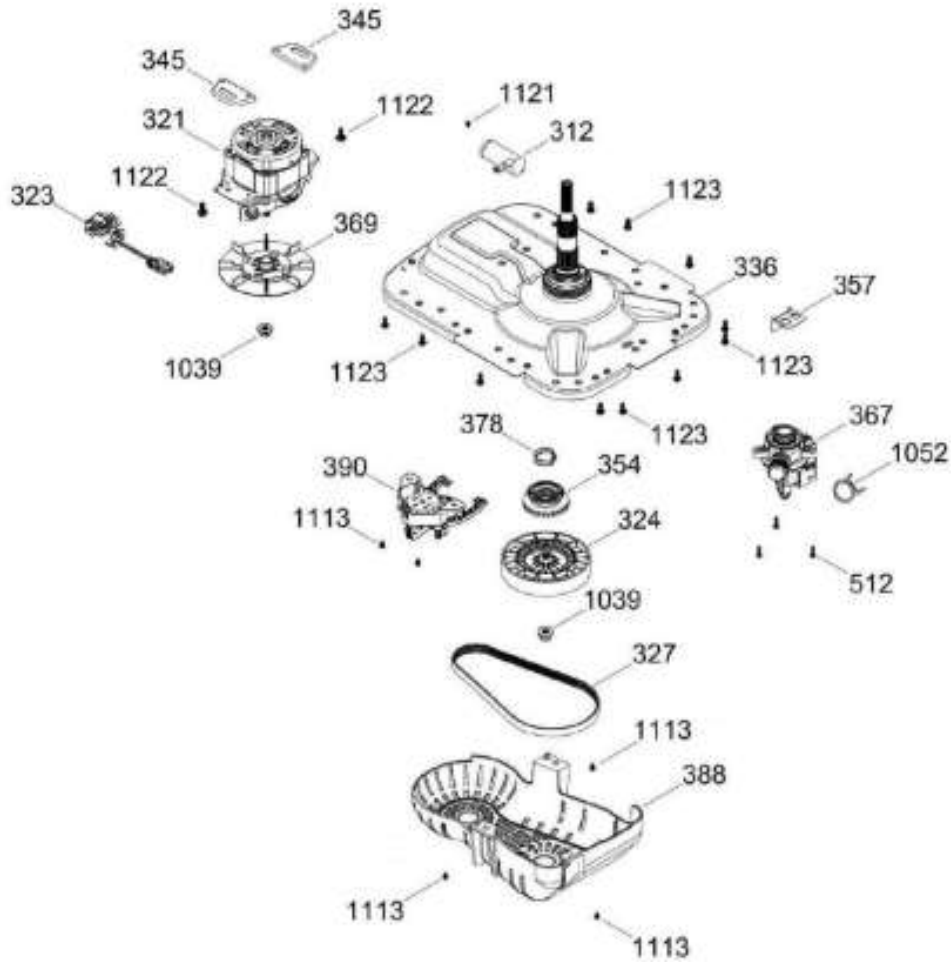

Venta de Refacciones
Electrodomesticas

LAVADORA XLV34GGTWB02

PARTES PARA TINA / TUB, BASKET & AGITATOR

LMA74215WBAB02

Distribuidor Autorizado

SurteRápido.com

Venta de Refacciones
Electrodomesticas

LAVADORA XLV34GGTWB02

SISTEMA MOTRIZ / PUMP & DRIVE COMPONENTS

LMA74215WBAB02

Distribuidor Autorizado

SurteRápido.com

Venta de Refacciones
Electrodomesticas

LAVADORA XLV34GGTWB02

Guía	Refacción	Descripción
6	WW01F01689	ENSAMBLE TOMACORRIENTE
9	WW01A00654	GOMA TAPA
12	WW01F01773	VALVULA DE AGUA
21	WW01L01854	IML AND BACKSPLASH ASM
25	WW01A00068	ABRAZADERA MANGUERA
30	WW01F02038	ARNES PRINCIPAL MEX
31	WW01L01676	SELLADOR COPETE
34	WW01L01675	SELLADOR COPETE
35	WW01L01668	PAPEL TERMOVOLT
36	WW01L01636	PERILLA ROTATORIA
39	WW01L01639	PERILLA CONTROL
44	WW01A00641	PIN ALINEAMIENTO
45	WW01F01987	MANGUERA LLENADO PARA GUA FRÍA ENSAMBLE
49	WW01L01624	PANEL POSTERIOR COPETE
56	WW01F01679	ARNES SEGURO TAPA
59	WW01A00651	CLIP CABLE
62	WW01L01703	BOTON INICIO / PAUSA
66	WW02F00735	SOPORTE TARJETA CONTROL
69	WW01A00772	TARJETA Y SOFTWARE
78	WW01F01677	ARNES VALVULAS
85	WW01F01794	SELECTOR ENSAMBLE
93	WW01L01529	GABINETE ENSAMBLE
96	WW01L01746	PATA NIVELADORA
96	WW01L01746	PATA NIVELADORA
98	WW01F01763	BISEL BLOCAPUERTAS
98	WW01F01763	BISEL BLOCAPUERTAS
99	WW01L01660	SEGURO TAPA
103	WW01L01641	AMORTIGUADOR Y SOPORTE IZQUIERDO
104	WW01L01642	AMORTIGUADOR Y SOPORTE DERECHO
106	WW01L01628	BUJE DERECHO
107	WW01L01629	BUJE IZQUIERDO
108	WW01L01845	CUBRE MANGUERA
111	WW01F02057	ENS MANGUERA DRENADO
114	WW01L01508	CUBIERTA SUPERIOR
117	WW01L01776	TAPA VIDRIO ENS