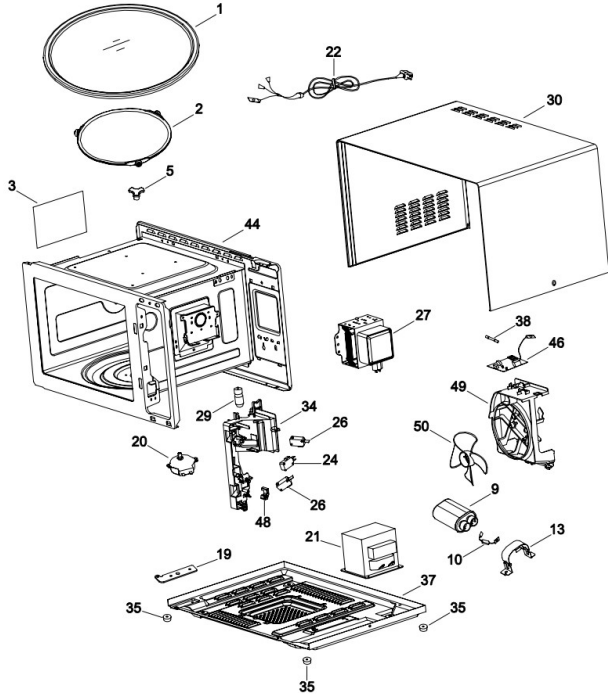

Distribuidor Autorizado

SurteRápido.com

Venta de Refacciones
Electrodomesticas

Microondas Mabe XO1120MD

MICROWAVE OVEN

XO1120MD

Distribuidor Autorizado

SurteRápido.com

Venta de Refacciones
Electrodomesticas

Microondas Mabe XO1120MD

Guía	Componente	Descripción
1	252100500503	PLATO GIRATORIO
2	252200200010	RING ROTATING ASSY
3	261500700600	COVER WAVE GUIDE
5	252200100008	TT DRIVER
9	251200701306	H.V CAPACITOR
10	251200900021	H.V. DIODE
11	252010000000	DOOR LATCH SPRING
13	251501500010	CAPACITOR CLAMP
15	251400101467	TARJETA PRINCIPAL
16	261820900573	MEMBRANE
16	261820900573A	MEMBRANE
19	251502502589	ASS"Y BRKT HINGE U
20	251200301364	MOTOR TRAY
21	251200200329	TRANSFORMADOR
22	261201001590	POWER CORD
24	251201600004	MICROSWITCH MONITOR
26	251201600002	SWITCH
26	17470000002311	SWITCH
27	251200100068	MAGNETRON
29	261201500300	LAMPARA
30	251502600101	CASE OUT
34	256301302749	BOARD LATCH
35	256302000004	LEG
37	251501400170	BASE PLATO
38	256201200605	FUSE
41	251516901917	BUTTON DOOR OPEN
44	251500100372	ASS"Y CAVITY
46	256400301372	FILTER NOISE