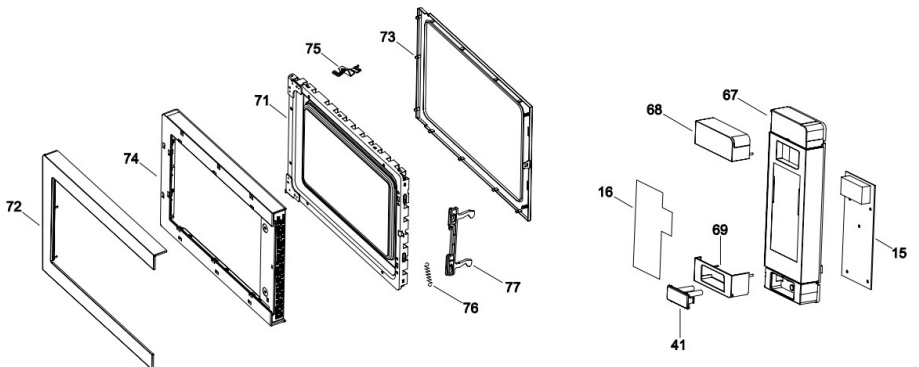

Distribuidor Autorizado

SurteRápido.com

Venta de Refacciones
Electrodomesticas

Microondas Mabe XO1120MD

MICROWAVE OVEN

XO1120MD

Distribuidor Autorizado

SurteRápido.com

Venta de Refacciones
Electrodomesticas

Microondas Mabe XO1120MD

Guía	Componente	Descripción
1	252100500503	PLATO GIRATORIO
2	252200200010	RING ROTATING ASSY
3	261500700600	COVER WAVE GUIDE
5	252200100008	TT DRIVER
9	251200701306	H.V CAPACITOR
10	251200900021	H.V. DIODE
11	252010000000	DOOR LATCH SPRING
13	251501500010	CAPACITOR CLAMP
15	251400101467	TARJETA PRINCIPAL
16	261820900573	MEMBRANE
16	261820900573A	MEMBRANE
19	251502502589	ASS"Y BRKT HINGE U
20	251200301364	MOTOR TRAY
21	251200200329	TRANSFORMADOR
22	261201001590	POWER CORD
24	251201600004	MICROSWITCH MONITOR
26	251201600002	SWITCH
26	17470000002311	SWITCH
27	251200100068	MAGNETRON
29	261201500300	LAMPARA
30	251502600101	CASE OUT
34	256301302749	BOARD LATCH
35	256302000004	LEG
37	251501400170	BASE PLATO
38	256201200605	FUSE
41	251516901917	BUTTON DOOR OPEN
44	251500100372	ASS"Y CAVITY
46	256400301372	FILTER NOISE