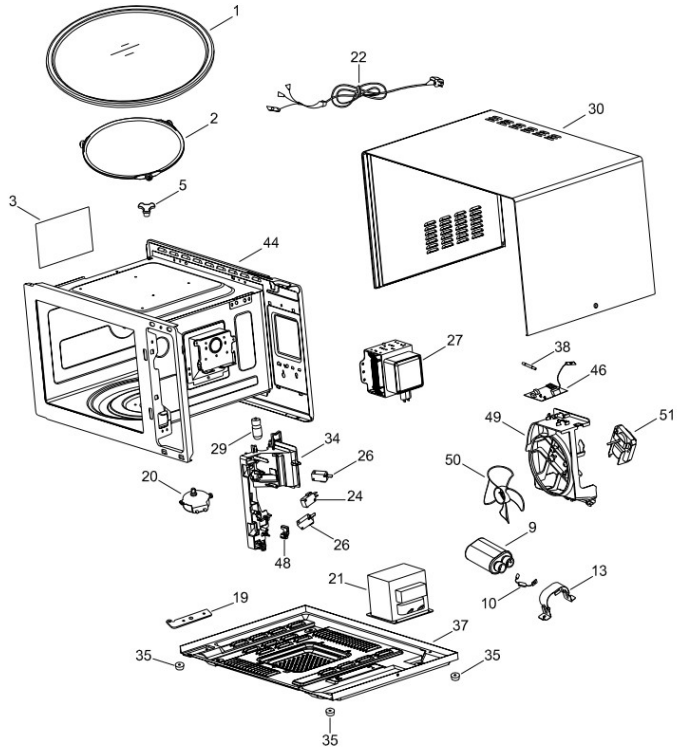

Distribuidor Autorizado

SurteRápido.com

Venta de Refacciones
Electrodomesticas

Microondas Mabe XO1120MD1

MICROWAVE OVEN

XO1120MD1

Distribuidor Autorizado

SurteRápido.com

Venta de Refacciones
Electrodomesticas

Microondas Mabe XO1120MD

Guía	Componente	Descripción
1	252100500503	PLATO GIRATORIO
2	252200200010	RING ROTATING ASSY
3	261500700600	COVER WAVE GUIDE
5	252200100008	TT DRIVER
9	251200701306	H.V CAPACITOR
10	251200900021	H.V. DIODE
13	251501500010	CAPACITOR CLAMP
15	261400127090	TARJETA ELECTRONICA
16	261820900573	MEMBRANE
16	261820900573A	MEMBRANE
19	251502502589	ASS"Y BRKT HINGE U
20	251200301364	MOTOR TRAY
21	251200200329	TRANSFORMADOR
22	261201001590	POWER CORD
24	251201600004	MICROSWITCH MONITOR
26	251201600002	SWITCH
26	17470000002311	SWITCH
27	251200100068	MAGNETRON
29	261201500300	LAMPARA
30	251502600101	CASE OUT
34	256301302749	BOARD LATCH
35	256302000004	LEG
37	251501400170	BASE PLATO
38	256201200605	FUSE
41	251516901917	BUTTON DOOR OPEN
44	251500100372	ASS"Y CAVITY
46	256400301372	FILTER NOISE
48	256301102641	INTERRUPTOR PALANCA