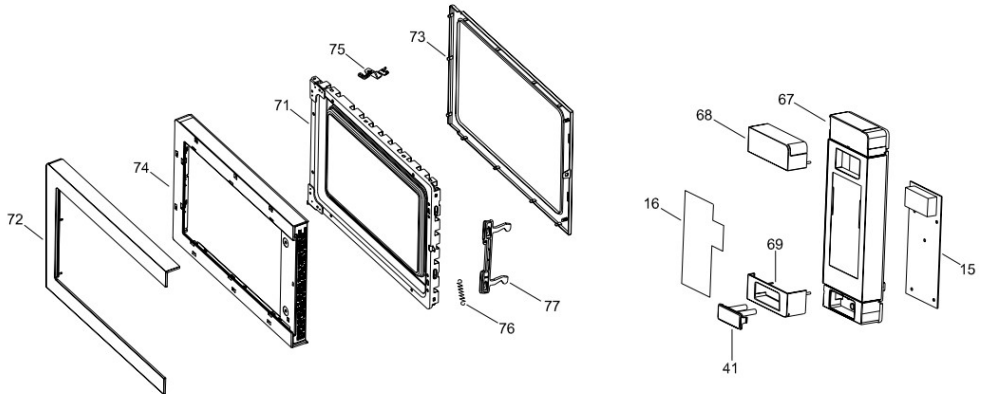

Distribuidor Autorizado

SurteRápido.com

Venta de Refacciones
Electrodomesticas

Microondas Mabe XO1120MD1

MICROWAVE OVEN

XO1120MD1

Distribuidor Autorizado

SurteRápido.com

Venta de Refacciones
Electrodomesticas

Microondas Mabe XO1120MD

Guía	Componente	Descripción
1	252100500503	PLATO GIRATORIO
2	252200200010	RING ROTATING ASSY
3	261500700600	COVER WAVE GUIDE
5	252200100008	TT DRIVER
9	251200701306	H.V CAPACITOR
10	251200900021	H.V. DIODE
13	251501500010	CAPACITOR CLAMP
15	261400127090	TARJETA ELECTRONICA
16	261820900573	MEMBRANE
16	261820900573A	MEMBRANE
19	251502502589	ASS"Y BRKT HINGE U
20	251200301364	MOTOR TRAY
21	251200200329	TRANSFORMADOR
22	261201001590	POWER CORD
24	251201600004	MICROSWITCH MONITOR
26	251201600002	SWITCH
26	17470000002311	SWITCH
27	251200100068	MAGNETRON
29	261201500300	LAMPARA
30	251502600101	CASE OUT
34	256301302749	BOARD LATCH
35	256302000004	LEG
37	251501400170	BASE PLATO
38	256201200605	FUSE
41	251516901917	BUTTON DOOR OPEN
44	251500100372	ASS"Y CAVITY
46	256400301372	FILTER NOISE
48	256301102641	INTERRUPTOR PALANCA