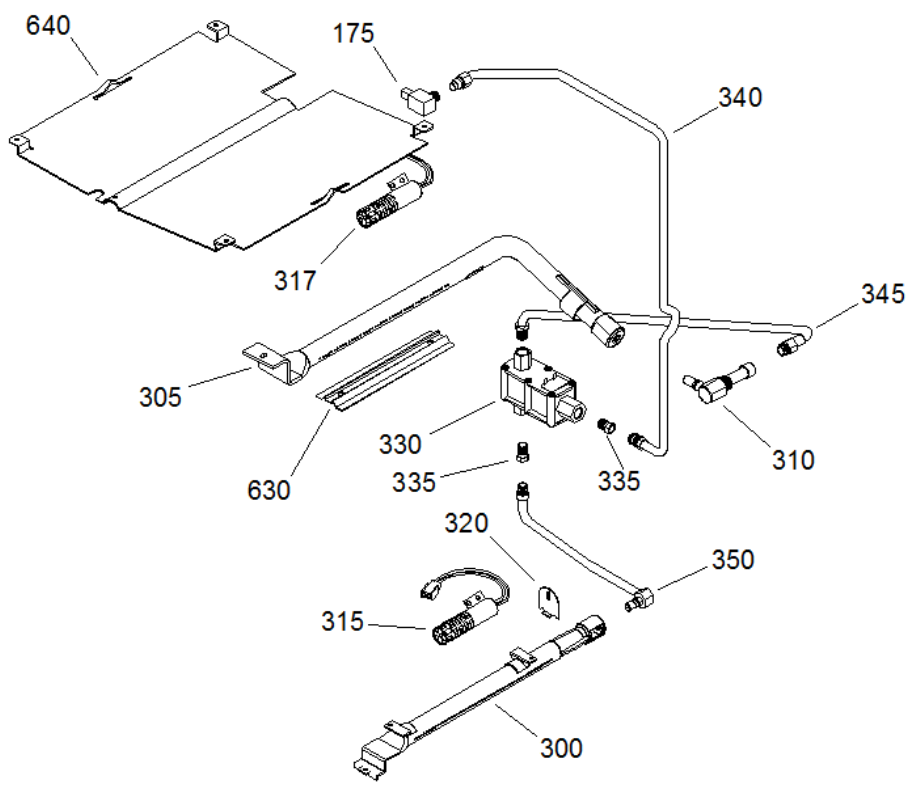

XO550C0A

XO550C0A

XO550C0A

XO550C0A

XO550C0A

XO550C0A

XO5500C0A

1	181D8633P001	PARRILLA NGA.
5	181D7534P006	COMAL TEFLONIZADO
15	181D7643G014	CAPELO ENSAMBLE XO5500C/P
15	221C3531P006	VIDRIO CAPELO
20	221C3533G001	BISAGRA CAPELO IZQ. NGA.
21	221C3533G002	BISAGRA CAPELO DER. NGA.
30	181D7607P009MA	REMATE POST. IZQ. CAPELO
31	181D7607P010MA	REMATE POST. DER. CAPELO
35	263B7504P001	PERNO CAPELO
40	181D7563P008	MOLDURA POSTERIOR CAPELO
50	223C3436P001	RELOJ DIGITAL 127V, 60HZ.
55	317B6504P002	BOTON RELOJ NGO.
70	181D7687P009	MOLDURA FTE DE PERILLAS NEGRO
80	181D7590P013MA	REMATE FRONTAL IZQ. NGO.
81	181D7590P014MA	REMATE FRONTAL DER. NGO.
85	181D7583P015	MOLDURA HORIZONTAL IZQ.
86	181D7583P016	MOLDURA HORIZONTAL DER.
90	263B7045G001NE	TAPA QUEMADOR SUP. 3" (NGA.)
93	263B7046G001NE	TAPA QUEMADOR SUP. 4" (NGA.)
100	181D7507P004	QUEMADOR SUPERIOR 3"
103	181D7527P003	QUEMADOR SUPERIOR 4"
120	181D8658P018	CUBIERTA SUPERIOR INOX.
130	245B1453P001	ESPACIADOR (GROMMET)
140	181D7582P001	SOPORTE TRANSVERSAL DEL.
142	181D7582P002	SOPORTE TRANSVERSAL POST.
150	181D7623P001	SOPORTE QUEMADORES
170	181D8646G001	TUBO DE VALVULAS
175	223C3334G001	CONECTOR TUBO DE VALVULAS
180	181D7601G001	TUBO QUEMADOR FRONTAL IZQ.
182	181D8667G001	TUBO QUEMADOR FRONTAL DER.
184	181D7600G002	TUBO QUEMADOR POST. IZQ.
185	181D7604G002	TUBO QUEMADOR POST. DER.
190	181D7603G001	TUBO QUEMADOR CENTRAL FTAL.