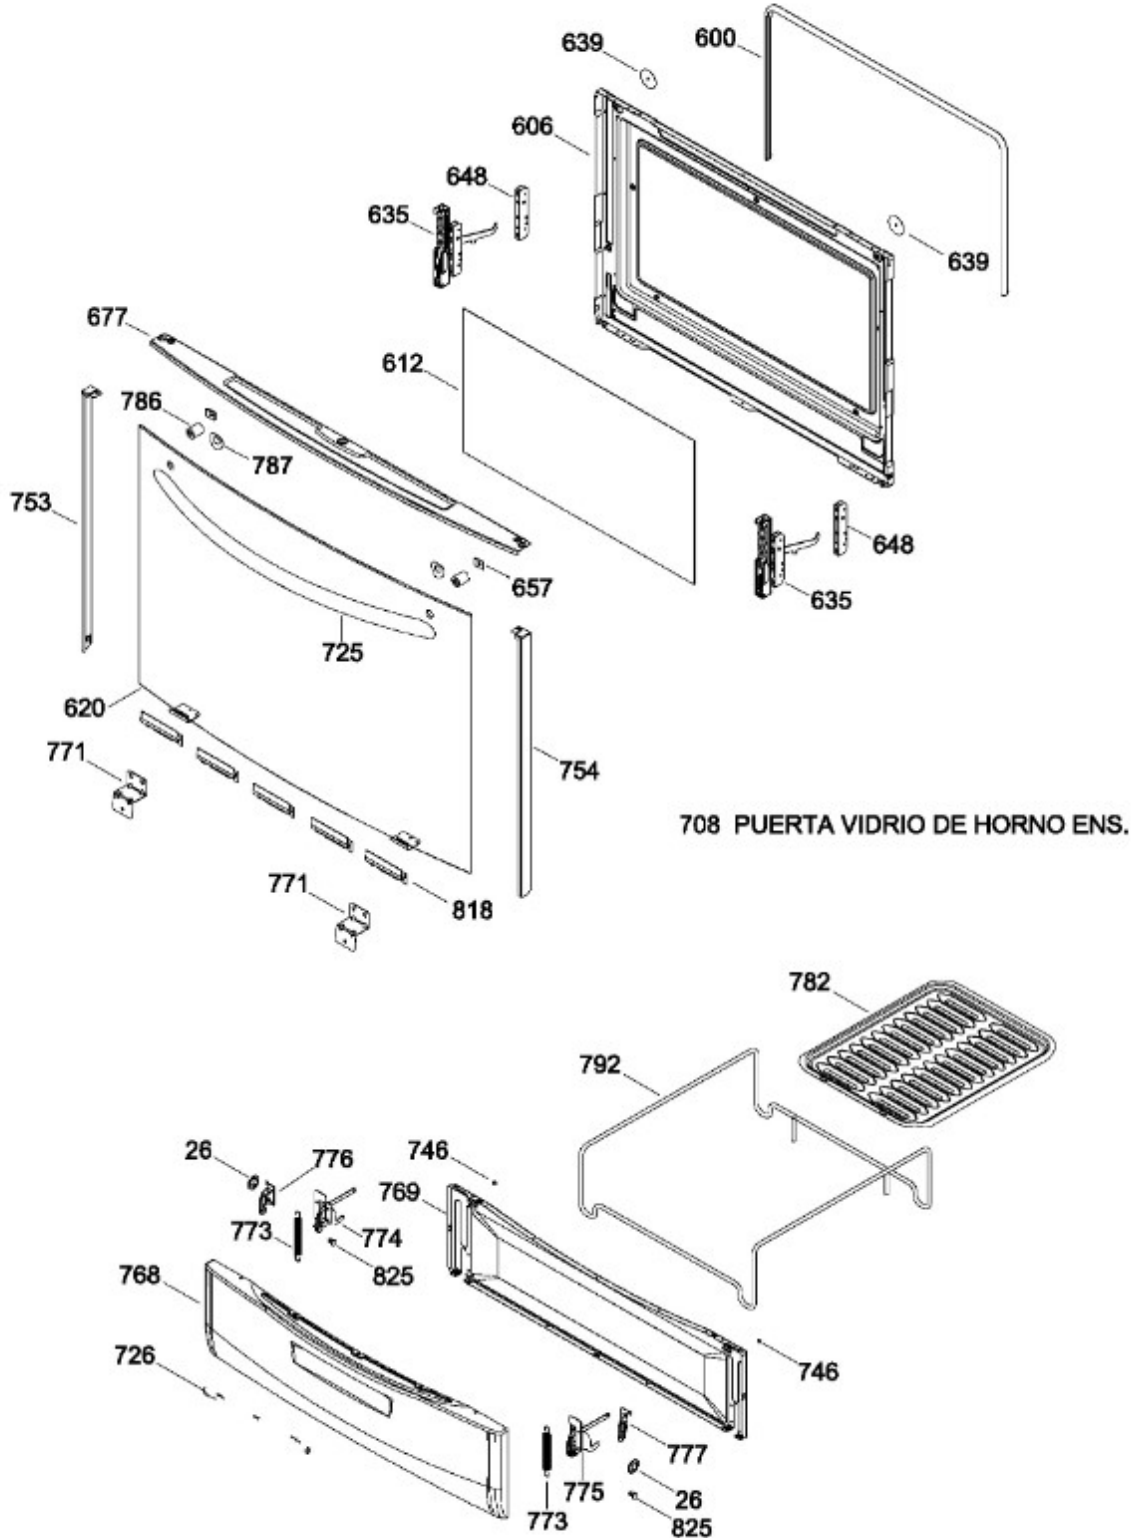

Distribuidor Autorizado

SurteRápido.com

Venta de Refacciones
Electrodomesticas

ESTUFA XO7666I2A

Guía	Refacción	Descripción
1	WS01L05419	PARRILLA SUP. NE.
2	WS01L08697	LOGO COPETE
2	WS01A00341	LOGO COPETE
5	WS01L08236	PLANCHA PARA COMAL PROTEO
10	WS01L00745	COPETE Y LOGO ENS.
17	WS01A00923	SOPORTE COPETE
26	WS01A01042	TUERCA RAPIDA
90	WS01F02507	TAPA QUEMADOR 3 PULG. ENS.
93	WS01F02509	TAPA QUEMADORES 4 ENS.
100	WS01F02218	QUEMADOR ENS. 3
100	WS01F02219	QUEMADOR ENS. 3
103	WS01F02220	QUEMADOR ENS. 4
103	WS01F02221	QUEMADOR ENS. 4
120	WS01L13423	CUBIERTA SUP. INOX.
138	WS01L05534	PERILLAS ACERO INOX.
138	WS01L14402	PERILLAS ACERO INOX.
150	WS01L11417	ENS. FRENTE PERILLAS
150	NLA	ENS. FRENTE PERILLAS
232	WS01F04170	INTERRUPTOR PLATA
233	WS01F04169	INTERRUPTOR PLATA
252	WS01F03253	TUBO VALVULAS ENS.
255	WS01F02966	TUBO ALI.
256	WS01F02967	TUBO ALI.
256	WS01F07974	TUBO ALI.
257	WS01F02970	TUBO ALI.
257	WS01F07972	TUBO ALI.
258	WS01F02962	TUBO ALI.
259	WS01F02969	TUBO ALI.
260	WS01F02965	TUBO ALI.
260	WS01F07974	TUBO ALI.
268	WS01A00708	2OPORTE P/BUJIA CENTRAL
268	WS01A00708	2OPORTE P/BUJIA CENTRAL
274	WS01A01471	ABRAZADERA SUP.
275	WS01A01469	ABRAZADERA INF.
281	WS01F03720	VALVULA QUEMADOR