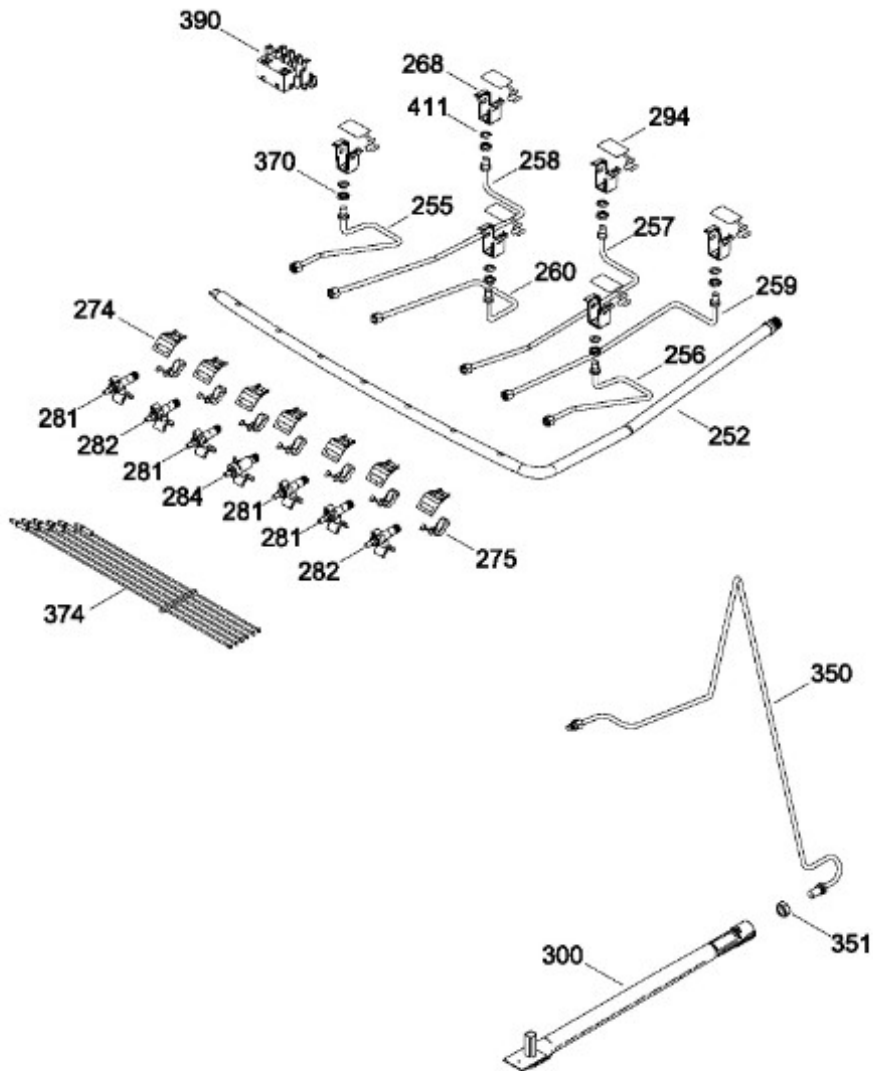

Distribuidor Autorizado

SurteRápido.com

Venta de Refacciones
Electrodomesticas

ESTUFA XO7666I2A

SISTEMA DE GAS

XO7666I2A