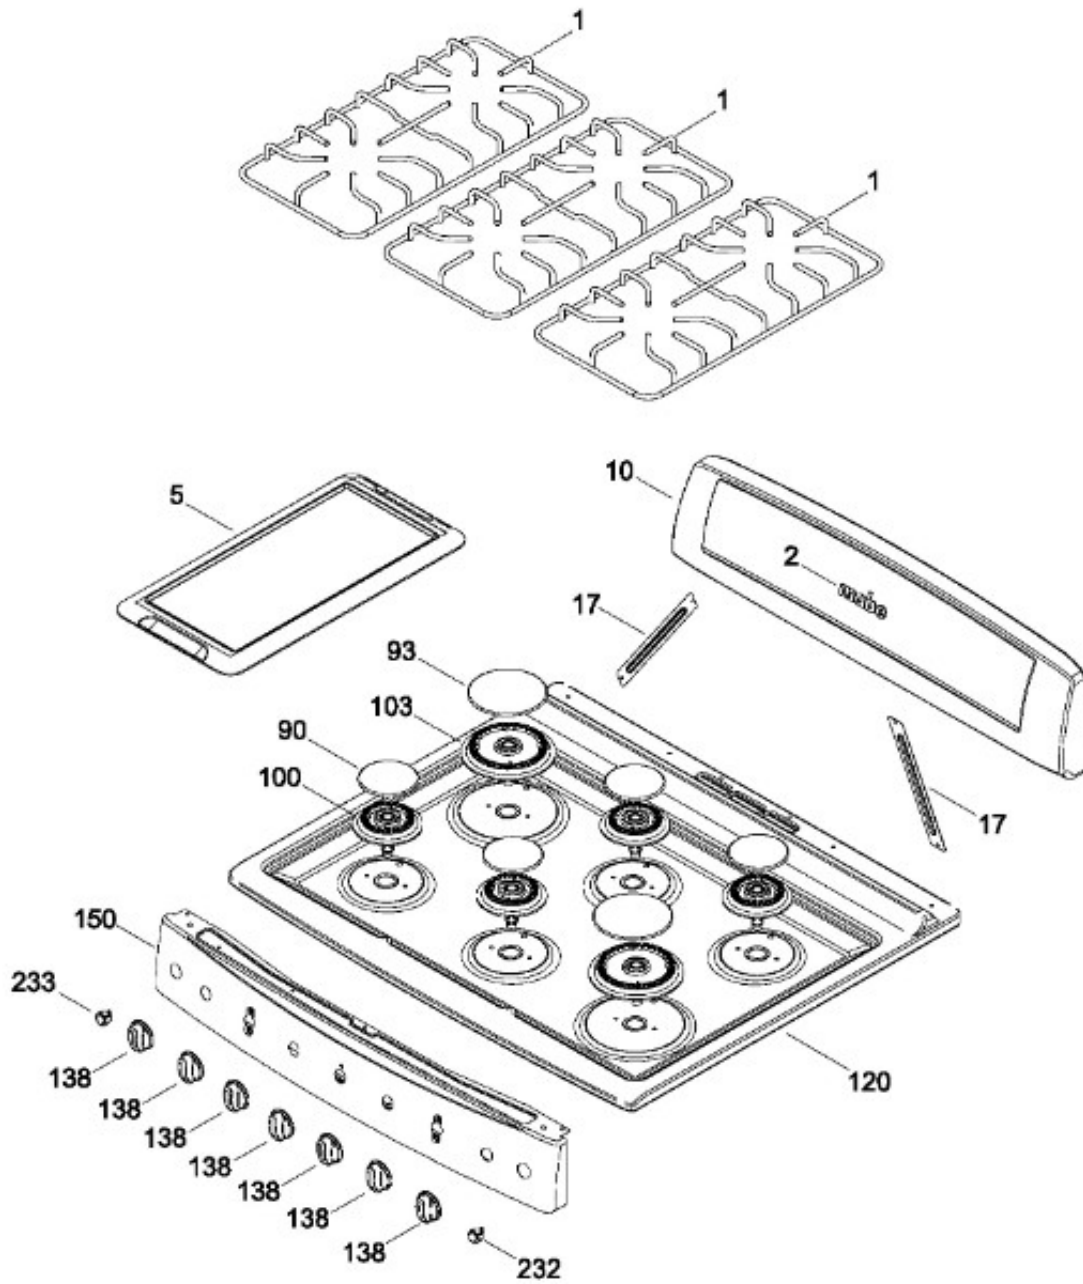

Distribuidor Autorizado

SurteRápido.com

Venta de Refacciones
Electrodomesticas

ESTUFA XO7666I2A

PANEL DE CONTROL Y CUBIERTA

XO7666I2A

Distribuidor Autorizado

SurteRápido.com

Distribuidor Autorizado

SurteRápido.com

Venta de Refacciones
Electrodomesticas

ESTUFA XO7666I2A

Guía	Refacción	Descripción
1	WS01L05419	PARRILLA SUP. NE.
2	WS01L08697	LOGO COPETE
2	WS01A00341	LOGO COPETE
5	WS01L08236	PLANCHA PARA COMAL PROTEO
10	WS01L00745	COPETE Y LOGO ENS.
17	WS01A00923	SOPORTE COPETE
26	WS01A01042	TUERCA RAPIDA
90	WS01F02507	TAPA QUEMADOR 3 PULG. ENS.
93	WS01F02509	TAPA QUEMADORES 4 ENS.
100	WS01F02218	QUEMADOR ENS. 3
100	WS01F02219	QUEMADOR ENS. 3
103	WS01F02220	QUEMADOR ENS. 4
103	WS01F02221	QUEMADOR ENS. 4
120	WS01L13423	CUBIERTA SUP. INOX.
138	WS01L05534	PERILLAS ACERO INOX.
138	WS01L14402	PERILLAS ACERO INOX.
150	WS01L11417	ENS. FRENTE PERILLAS
150	NLA	ENS. FRENTE PERILLAS
232	WS01F04170	INTERRUPTOR PLATA
233	WS01F04169	INTERRUPTOR PLATA
252	WS01F03253	TUBO VALVULAS ENS.
255	WS01F02966	TUBO ALI.
256	WS01F02967	TUBO ALI.
256	WS01F07974	TUBO ALI.
257	WS01F02970	TUBO ALI.
257	WS01F07972	TUBO ALI.
258	WS01F02962	TUBO ALI.
259	WS01F02969	TUBO ALI.
260	WS01F02965	TUBO ALI.
260	WS01F07974	TUBO ALI.
268	WS01A00708	2OPORTE P/BUJIA CENTRAL
268	WS01A00708	2OPORTE P/BUJIA CENTRAL
274	WS01A01471	ABRAZADERA SUP.
275	WS01A01469	ABRAZADERA INF.
281	WS01F03720	VALVULA QUEMADOR