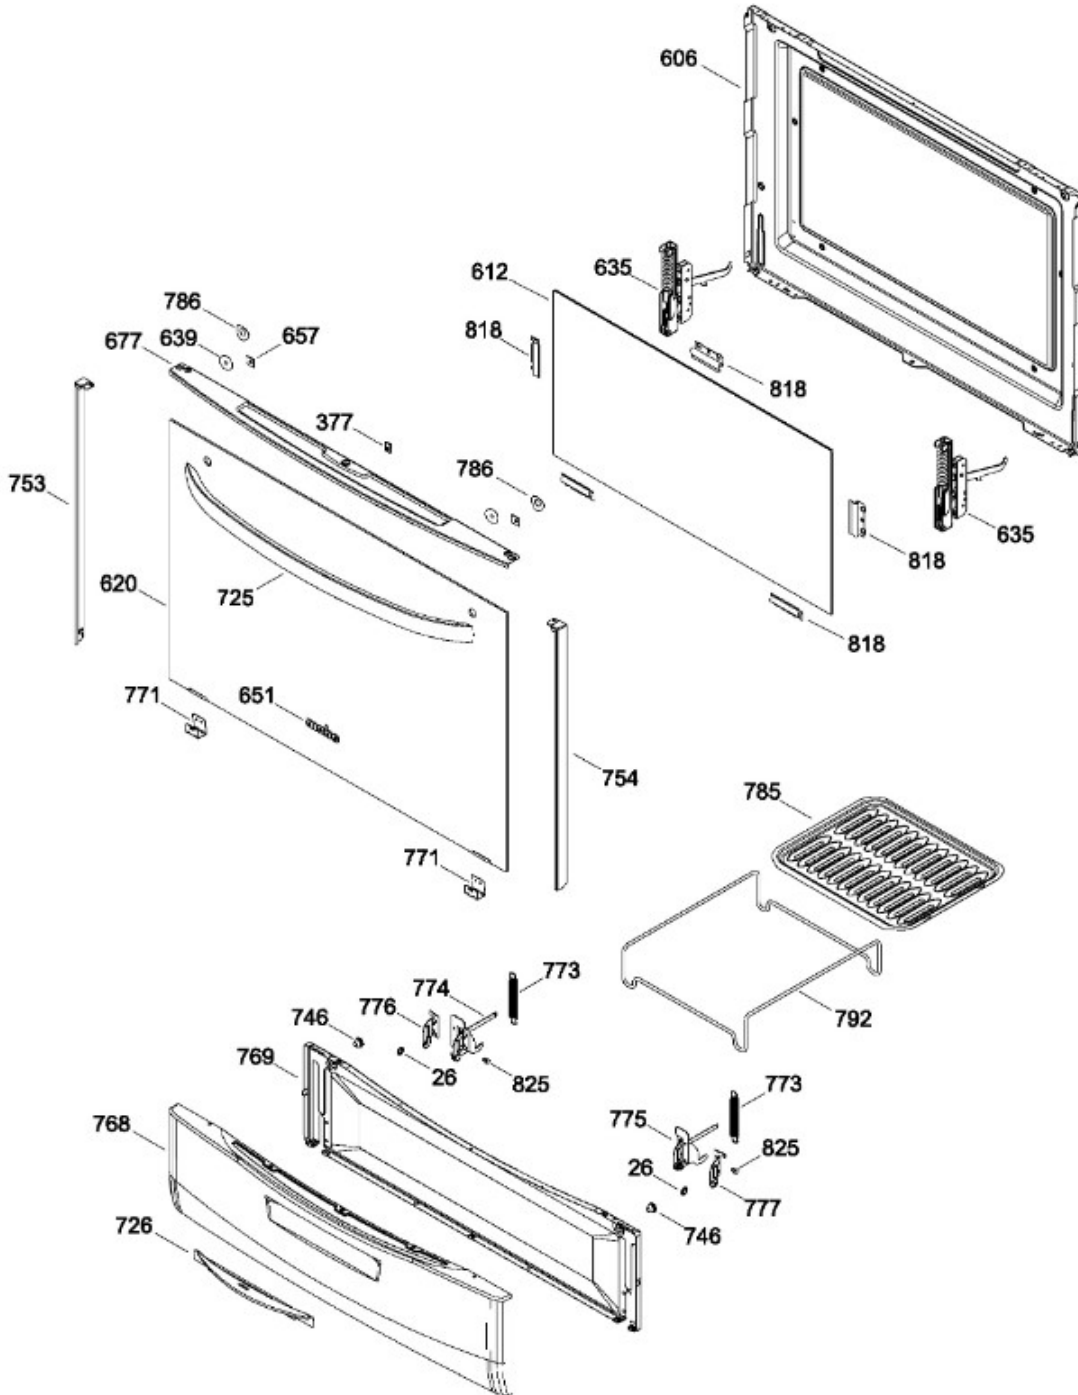

Distribuidor Autorizado

SurteRápido.com

Venta de Refacciones
Electrodomesticas

ESTUFA XO7689CI2A

Guía	Refacción	Descripción
1	WS01L14340	PARRILLA SUPERIOR
3	WS01L14341	PARRILLA SUPERIOR CENTRAL
5	WS01L08474	COMAL TEFLONIZADO MAQ.
6	WS01A00837	RESORTE CAPELO
6	WS01A03118	RESORTE CAPELO
7	WS01A00836	RESORTE CAPELO
7	WS01A03117	RESORTE CAPELO
8	WS01L13449	SOPORTE CAPELO
9	WS01L13448	SOPORTE CAPELO
9	WS01A01645	SOPORTE CAPELO
15	WS01L00325	CAPELO ESTUFA ENS.
26	WS01A01042	TUERCA RAPIDA
28	WS01L07756	TOPE VIDRIO CAPELO
30	WS01L13446	SOPORTE CAPELO
31	WS01L13447	SOPORTE CAPELO
90	WS01F02490	TAPA QUEMADORES MED ENS. MA.
92	WS01F02568	TAPA QUEMADORES INTERNA
93	WS01F02488	TAPA QUEMADORES GRANDE ENS. MA.
94	WS01F02548	QUEMADORES EXTERNA
100	WS01F02273	QUEMADOR MEDIANO ENS.
103	WS01F02228	QUEMADOR GRANDE ENS.
110	WS01L01573	CUERPO QUEMADOR
111	WS01F04068	BASE QUEMADOR ENS.
120	WS01L08223	CUBIERTA SUP. INOX.
121	WS01F02070	NIPLE QUEMADOR
138	WS01L14402	PERILLA
140	WS01L14403	PERILLA
150	WS01L14602	FRENTE PERILLAS SS C/SE.
202	WS01F00294	ARNES BUJIA
203	WS01A01269	SUJETADOR BUJIA
232	WS01L14523	INTERRUPTOR
233	WS01L14522	INTERRUPTOR
252	WS01F03252	TUBO VALVULAS ENS.
255	WS01F02900	TUBO ALIMENTADOR
256	WS01F02967	TUBO ALI.
256	WS01F07974	TUBO ALI.