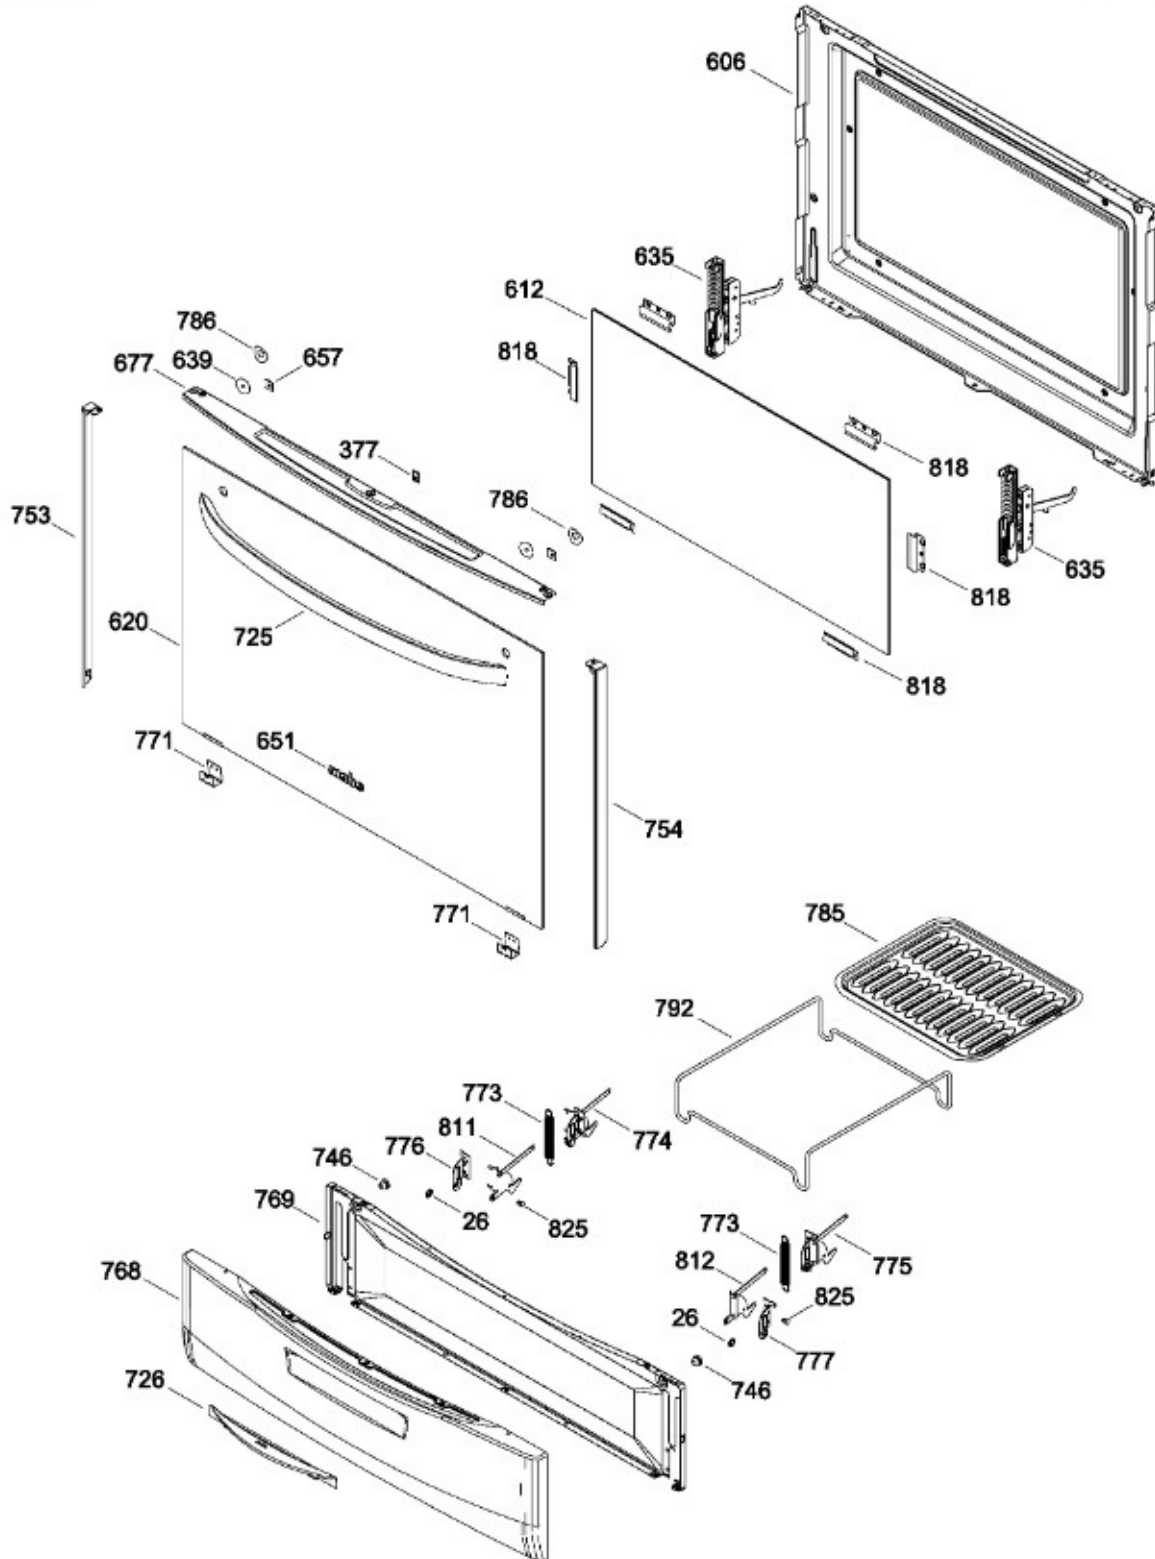

Distribuidor Autorizado

SurteRápido.com

Venta de Refacciones
Electrodomesticas

ESTUFA XO7689CI2B

Guía	Refacción	Descripción
1	WS01L14340	PARRILLA SUPERIOR
3	WS01L14341	PARRILLA SUPERIOR CENTRAL
5	WS01L08474	COMAL TEFLONIZADO MAQ.
6	WS01A00837	RESORTE CAPELO
6	WS01A03118	RESORTE CAPELO
7	WS01A00836	RESORTE CAPELO
7	WS01A03117	RESORTE CAPELO
8	WS01L13449	SOPORTE CAPELO
9	WS01L13448	SOPORTE CAPELO
9	WS01A01645	SOPORTE CAPELO
15	WS01L00325	CAPELO ESTUFA ENS.
26	WS01A01042	TUERCA RAPIDA
28	WS01L07756	TOPE VIDRIO CAPELO
30	WS01L13446	SOPORTE CAPELO
31	WS01L13447	SOPORTE CAPELO
90	WS01F02490	TAPA QUEMADORES MED ENS. MA.
92	WS01F02568	TAPA QUEMADORES INTERNA
93	WS01F02488	TAPA QUEMADORES GRANDE ENS. MA.
94	WS01F02548	QUEMADORES EXTERNA
100	WS01F02273	QUEMADOR MEDIANO ENS.
103	WS01F02228	QUEMADOR GRANDE ENS.
110	WS01L01573	CUERPO QUEMADOR
111	WS01F04068	BASE QUEMADOR ENS.
120	WS01L08223	CUBIERTA SUP. INOX.
121	WS01F02070	NIPLE QUEMADOR
138	WS01L14402	PERILLA
140	WS01L14403	PERILLA
150	WS01L14602	FRENTE PERILLAS SS C/SE.
202	WS01F00294	ARNES BUJIA
203	WS01A01269	SUJETADOR BUJIA
232	WS01L14523	INTERRUPTOR
233	WS01L14522	INTERRUPTOR
252	WS01F03252	TUBO VALVULAS ENS.
255	WS01F02900	TUBO ALIMENTADOR
256	WS01F02967	TUBO ALI.