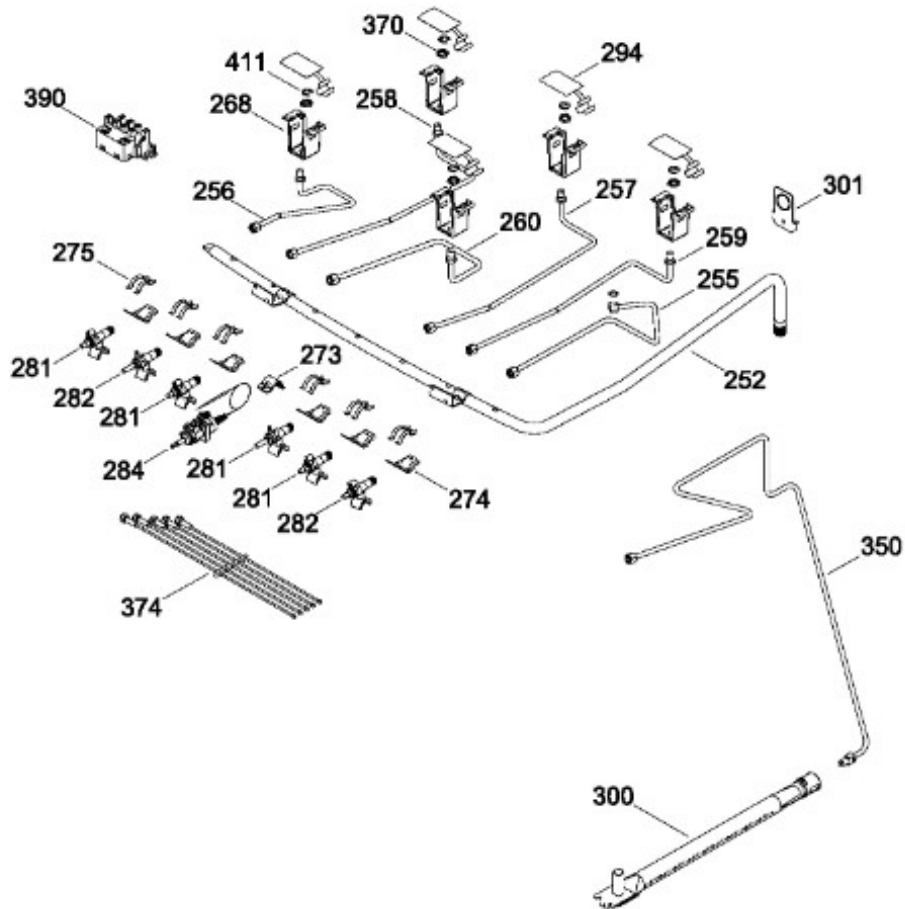

Distribuidor Autorizado

SurteRápido.com

Venta de Refacciones
Electrodomesticas

ESTUFA XO7689CI2B

SISTEMA DE GAS

XO7689CI2B