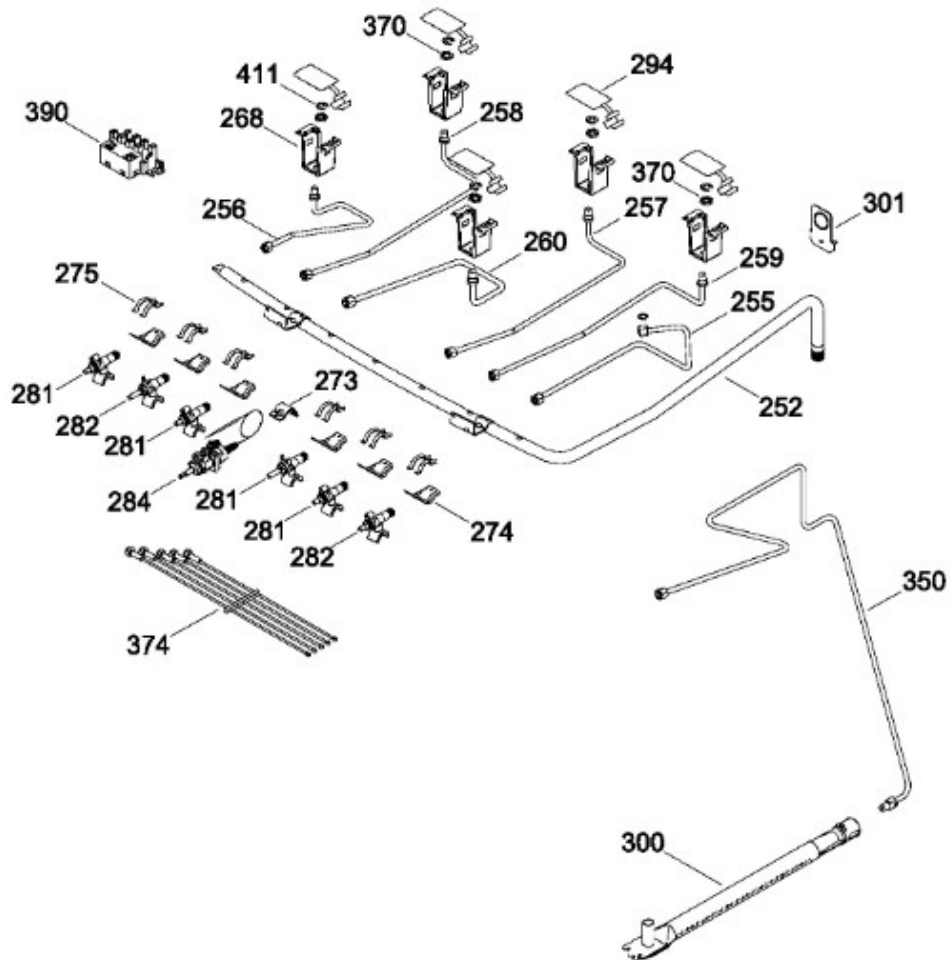

Distribuidor Autorizado

SurteRápido.com

Venta de Refacciones
Electrodomesticas

ESTUFA XO7689CI3B

SISTEMA DE GAS

XO7689CI3B