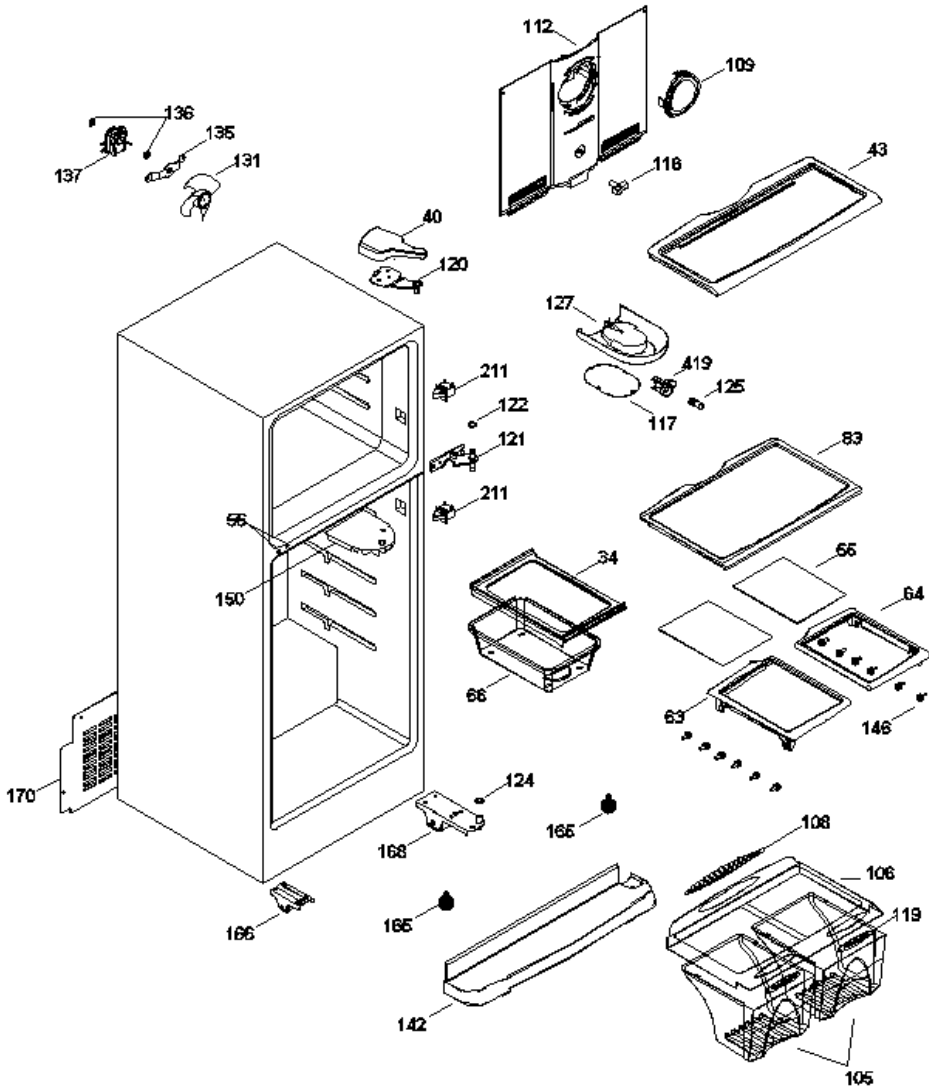

XO8800ZSS050

XO8800ZSS050

Distribuidor Autorizado

SurteRápido.com

Venta de Refacciones
Electrodomesticas

XO8800ZSS050

XO8800ZSS050

1	200D4752G004	PUERTA ESPUMADA CONG ENS (S/P)
2	238C2881P001	PLACA EMBLEMA MABE SED (S/P)
4	238C1221P005	TAPON BUJE GRIS (S/P)
5	355B1499P006	TOPE PUERTA CONGELADOR NATURAL (S/P)
9	200D3509G007	PUERTA ESPUMADA REFRIG ENS (S/P)
12	MAR280	BASE JALADERA (S/P)
13	238C1953P007	INSERTO JALADERA PLATA 35C (S/P)
15	238C2106P001	TOPE PUERTA REFRIGERADOR (S/P)
16	200D2724P004	CHAROLA DE HUEVOS (S/P)
17	200D6479P001	ANAQUEL DESLIZABLE 16-18 (S/P)
18	200D2315P001	ANAQUEL DOBLE PROFUNDIDAD (S/P)
19	200D2316P001	ANAQUEL ANGOSTO CONG/REFRIG. (S/P)
23	200D3719P001	ANAQUEL INCLINADO (S/P)
27	238C2207P001	BUJE PUERTA (S/P)
28	238C1174P008	SEPARADOR BOTELLAS PLATA (S/P)
34	200D3320P001	SOPORTE CAJON CARNES (S/P)
40	200D4951P004	TAPA BISAGRA GRIS (S/P)
41	200D5143P003	CHAROLA HIELOS TRANSPARENTE (S/P)
43	200D2379G002	PARRILLA DE CRISTAL CONG ENS (S/P)
44	200D5144P005	PERILLA FAB HIELO PLATA 40 (S/P)
45	200D5145P001	CAJON PARA HIELO TRANSPARENTE (S/P)
56	314B9397P001	TAPON TORNILLO MANGUETE BCO (S/P)
63	200D4153G001	MARCO MEDIA PARRILLA CRIST IZQ (S/P)
64	200D4153G002	MARCO MEDIA PARRILLA CRIST DER (S/P)
65	238C2144P003	CRISTAL MEDIA PARRILLA (S/P)
66	200D2889P001	CAJON CARNES (S/P)
83	200D2377G002	PARRILLA DE CRISTAL REF ENS (S/P)
105	200D2375G005	CAJON LEGUMBRES ENS (S/P)
106	200D2428G012	TAPA CAJ.GEM.ENS.MB 16 (S/P)
108	200D2796P009	INSERTO TAPA CAJON LEG PLATA (S/P)
109	200D3473P018	DIFUSOR DE AIRE CONGELADOR (S/P)
112	200D4933G014	CUBIERTA EVAPORADOR C/FOIL (S/P)
116	238C1183P004	PERILLA REGULADOR DE AIRE (S/P)