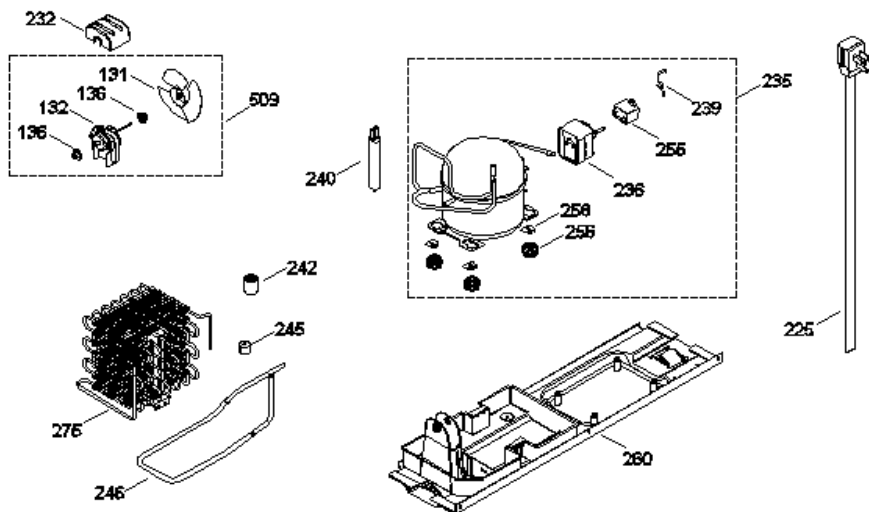

XO8800ZSS050

XO8800ZSS050

Distribuidor Autorizado

SurteRápido.com

Venta de Refacciones
Electrodomesticas

XO8800ZSS050

XO8800ZSS050

1	200D4752G004	PUERTA ESPUMADA CONG ENS (S/P)
2	238C2881P001	PLACA EMBLEMA MABE SED (S/P)
4	238C1221P005	TAPON BUJE GRIS (S/P)
5	355B1499P006	TOPE PUERTA CONGELADOR NATURAL (S/P)
9	200D3509G007	PUERTA ESPUMADA REFRIG ENS (S/P)
12	MAR280	BASE JALADERA (S/P)
13	238C1953P007	INSERTO JALADERA PLATA 35C (S/P)
15	238C2106P001	TOPE PUERTA REFRIGERADOR (S/P)
16	200D2724P004	CHAROLA DE HUEVOS (S/P)
17	200D6479P001	ANAQUEL DESLIZABLE 16-18 (S/P)
18	200D2315P001	ANAQUEL DOBLE PROFUNDIDAD (S/P)
19	200D2316P001	ANAQUEL ANGOSTO CONG/REFRIG. (S/P)
23	200D3719P001	ANAQUEL INCLINADO (S/P)
27	238C2207P001	BUJE PUERTA (S/P)
28	238C1174P008	SEPARADOR BOTELLAS PLATA (S/P)
34	200D3320P001	SOPORTE CAJON CARNES (S/P)
40	200D4951P004	TAPA BISAGRA GRIS (S/P)
41	200D5143P003	CHAROLA HIELOS TRANSPARENTE (S/P)
43	200D2379G002	PARRILLA DE CRISTAL CONG ENS (S/P)
44	200D5144P005	PERILLA FAB HIELO PLATA 40 (S/P)
45	200D5145P001	CAJON PARA HIELO TRANSPARENTE (S/P)
56	314B9397P001	TAPON TORNILLO MANGUETE BCO (S/P)
63	200D4153G001	MARCO MEDIA PARRILLA CRIST IZQ (S/P)
64	200D4153G002	MARCO MEDIA PARRILLA CRIST DER (S/P)
65	238C2144P003	CRISTAL MEDIA PARRILLA (S/P)
66	200D2889P001	CAJON CARNES (S/P)
83	200D2377G002	PARRILLA DE CRISTAL REF ENS (S/P)
105	200D2375G005	CAJON LEGUMBRES ENS (S/P)
106	200D2428G012	TAPA CAJ.GEM.ENS.MB 16 (S/P)
108	200D2796P009	INSERTO TAPA CAJON LEG PLATA (S/P)
109	200D3473P018	DIFUSOR DE AIRE CONGELADOR (S/P)
112	200D4933G014	CUBIERTA EVAPORADOR C/FOIL (S/P)
116	238C1183P004	PERILLA REGULADOR DE AIRE (S/P)