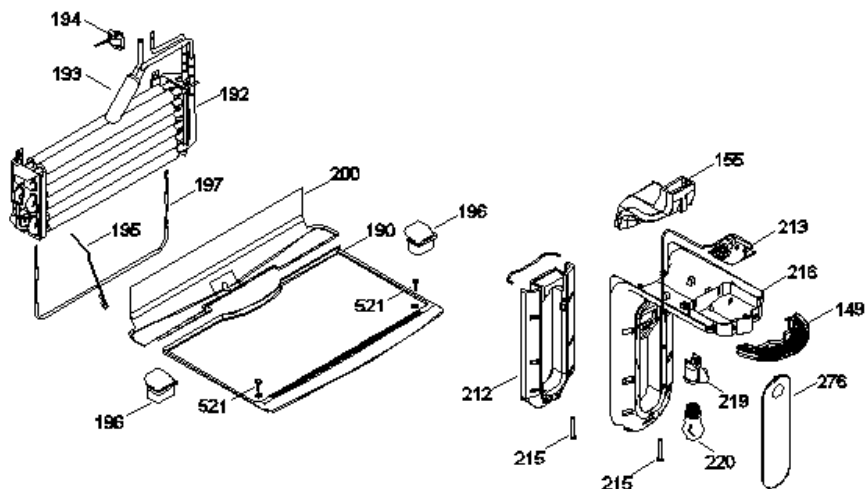

XO8800ZSS050

XO8800ZSS050

Distribuidor Autorizado

SurteRápido.com

Venta de Refacciones
Electrodomesticas

XO8800ZSS050

XO8800ZSS050

1	200D4752G004	PUERTA ESPUMADA CONG ENS (S/P)
2	238C2881P001	PLACA EMBLEMA MABE SED (S/P)
4	238C1221P005	TAPON BUJE GRIS (S/P)
5	355B1499P006	TOPE PUERTA CONGELADOR NATURAL (S/P)
9	200D3509G007	PUERTA ESPUMADA REFRIG ENS (S/P)
12	MAR280	BASE JALADERA (S/P)
13	238C1953P007	INSERTO JALADERA PLATA 35C (S/P)
15	238C2106P001	TOPE PUERTA REFRIGERADOR (S/P)
16	200D2724P004	CHAROLA DE HUEVOS (S/P)
17	200D6479P001	ANAQUEL DESLIZABLE 16-18 (S/P)
18	200D2315P001	ANAQUEL DOBLE PROFUNDIDAD (S/P)
19	200D2316P001	ANAQUEL ANGOSTO CONG/REFRIG. (S/P)
23	200D3719P001	ANAQUEL INCLINADO (S/P)
27	238C2207P001	BUJE PUERTA (S/P)
28	238C1174P008	SEPARADOR BOTELLAS PLATA (S/P)
34	200D3320P001	SOPORTE CAJON CARNES (S/P)
40	200D4951P004	TAPA BISAGRA GRIS (S/P)
41	200D5143P003	CHAROLA HIELOS TRANSPARENTE (S/P)
43	200D2379G002	PARRILLA DE CRISTAL CONG ENS (S/P)
44	200D5144P005	PERILLA FAB HIELO PLATA 40 (S/P)
45	200D5145P001	CAJON PARA HIELO TRANSPARENTE (S/P)
56	314B9397P001	TAPON TORNILLO MANGUETE BCO (S/P)
63	200D4153G001	MARCO MEDIA PARRILLA CRIST IZQ (S/P)
64	200D4153G002	MARCO MEDIA PARRILLA CRIST DER (S/P)
65	238C2144P003	CRISTAL MEDIA PARRILLA (S/P)
66	200D2889P001	CAJON CARNES (S/P)
83	200D2377G002	PARRILLA DE CRISTAL REF ENS (S/P)
105	200D2375G005	CAJON LEGUMBRES ENS (S/P)
106	200D2428G012	TAPA CAJ.GEM.ENS.MB 16 (S/P)
108	200D2796P009	INSERTO TAPA CAJON LEG PLATA (S/P)
109	200D3473P018	DIFUSOR DE AIRE CONGELADOR (S/P)
112	200D4933G014	CUBIERTA EVAPORADOR C/FOIL (S/P)
116	238C1183P004	PERILLA REGULADOR DE AIRE (S/P)