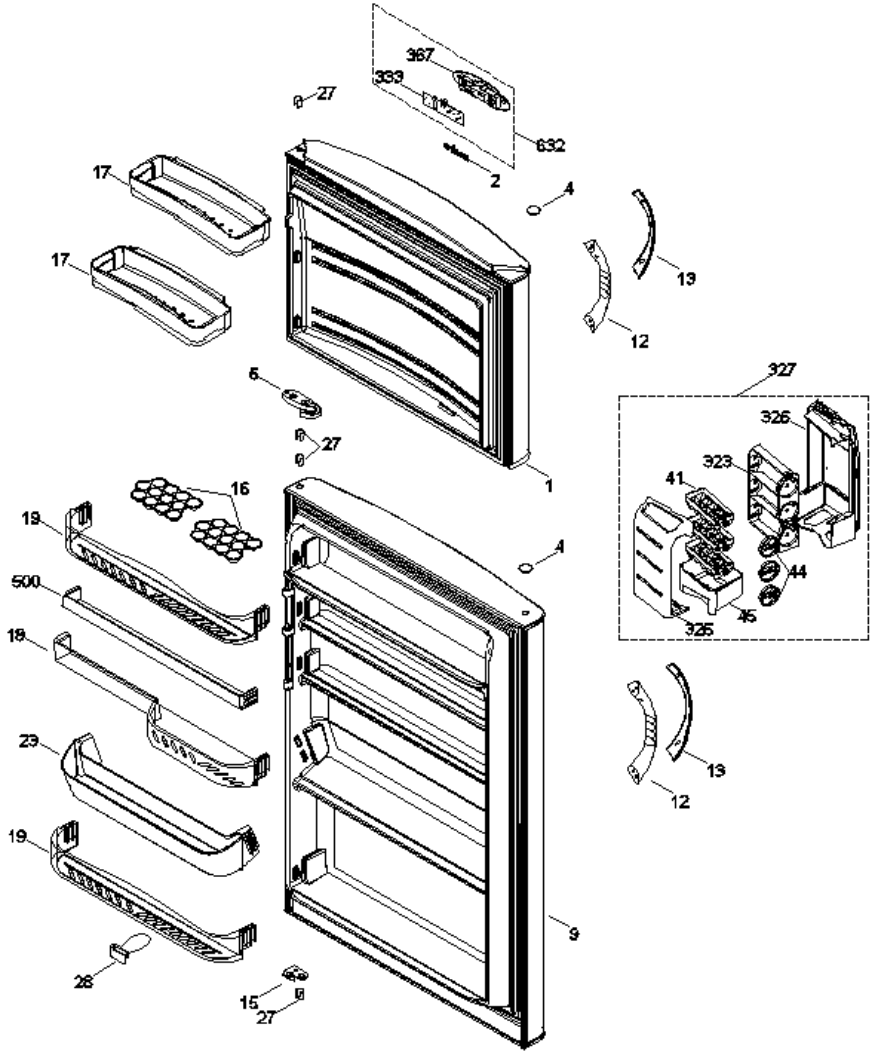

XO8800ZSS050

XO8800ZSS050

Distribuidor Autorizado

SurteRápido.com

Venta de Refacciones
Electrodomesticas

XO8800ZSS050

XO8800ZSS050

1	200D4752G004	PUERTA ESPUMADA CONG ENS (S/P)
2	238C2881P001	PLACA EMBLEMA MABE SED (S/P)
4	238C1221P005	TAPON BUJE GRIS (S/P)
5	355B1499P006	TOPE PUERTA CONGELADOR NATURAL (S/P)
9	200D3509G007	PUERTA ESPUMADA REFRIG ENS (S/P)
12	MAR280	BASE JALADERA (S/P)
13	238C1953P007	INSERTO JALADERA PLATA 35C (S/P)
15	238C2106P001	TOPE PUERTA REFRIGERADOR (S/P)
16	200D2724P004	CHAROLA DE HUEVOS (S/P)
17	200D6479P001	ANAQUEL DESLIZABLE 16-18 (S/P)
18	200D2315P001	ANAQUEL DOBLE PROFUNDIDAD (S/P)
19	200D2316P001	ANAQUEL ANGOSTO CONG/REFRIG. (S/P)
23	200D3719P001	ANAQUEL INCLINADO (S/P)
27	238C2207P001	BUJE PUERTA (S/P)
28	238C1174P008	SEPARADOR BOTELLAS PLATA (S/P)
34	200D3320P001	SOPORTE CAJON CARNES (S/P)
40	200D4951P004	TAPA BISAGRA GRIS (S/P)
41	200D5143P003	CHAROLA HIELOS TRANSPARENTE (S/P)
43	200D2379G002	PARRILLA DE CRISTAL CONG ENS (S/P)
44	200D5144P005	PERILLA FAB HIELO PLATA 40 (S/P)
45	200D5145P001	CAJON PARA HIELO TRANSPARENTE (S/P)
56	314B9397P001	TAPON TORNILLO MANGUETE BCO (S/P)
63	200D4153G001	MARCO MEDIA PARRILLA CRIST IZQ (S/P)
64	200D4153G002	MARCO MEDIA PARRILLA CRIST DER (S/P)
65	238C2144P003	CRISTAL MEDIA PARRILLA (S/P)
66	200D2889P001	CAJON CARNES (S/P)
83	200D2377G002	PARRILLA DE CRISTAL REF ENS (S/P)
105	200D2375G005	CAJON LEGUMBRES ENS (S/P)
106	200D2428G012	TAPA CAJ.GEM.ENS.MB 16 (S/P)
108	200D2796P009	INSERTO TAPA CAJON LEG PLATA (S/P)
109	200D3473P018	DIFUSOR DE AIRE CONGELADOR (S/P)
112	200D4933G014	CUBIERTA EVAPORADOR C/FOIL (S/P)
116	238C1183P004	PERILLA REGULADOR DE AIRE (S/P)