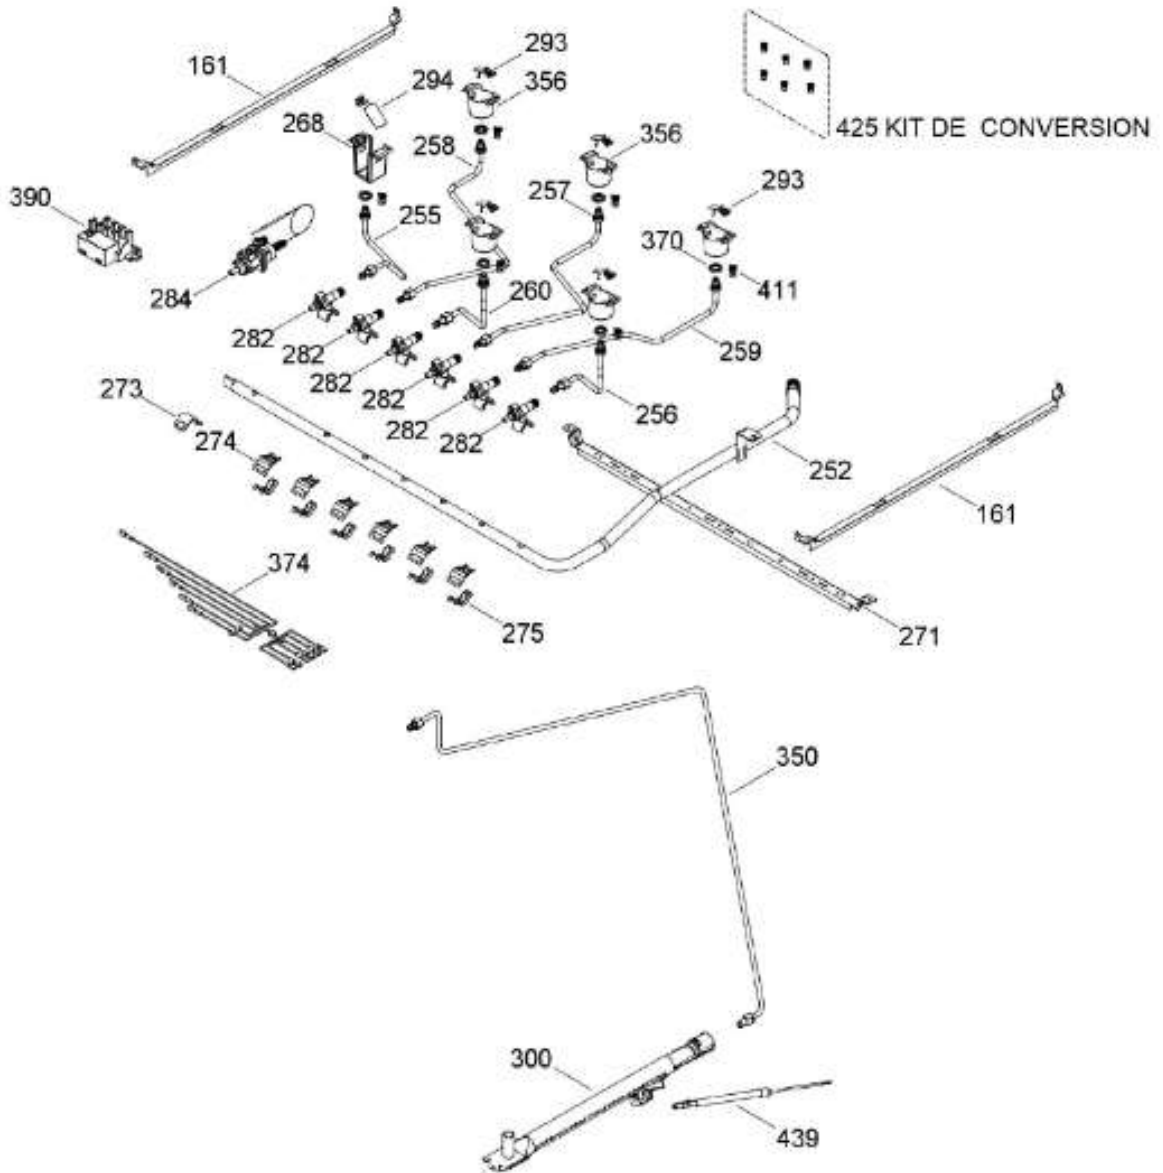

Distribuidor Autorizado

SurteRápido.com

Venta de Refacciones
Electrodomesticas

ESTUFA XOC80790CT0C

CUBIERTA / TOP RANGE

XOC80790CT0C

Distribuidor Autorizado

SurteRápido.com

Venta de Refacciones
Electrodomesticas

ESTUFA XOC80790CT0C

SISTEMA DE GAS/GAS & BURNER PARTS

XOC80790CT0C

1356 KIT BÁSICO DE CONEXIÓN DE GAS

Distribuidor Autorizado

SurteRápido.com

Venta de Refacciones
Electrodomesticas

ESTUFA XOC80790CT0C

GABINETE/BODY PARTS

XOC80790CT0C

Distribuidor Autorizado

SurteRápido.com

Venta de Refacciones
Electrodomesticas

ESTUFA XOC80790CT0C

Guía	Refacción	Descripción
1	WS01L16980	PARRILLA SUPERIOR
3	WS01L17381	PARRILLA SUPERIOR
5	WS01L14428	COMAL
15	WS01L00331	CAPELO ESTUFA ENS.
15	WS01L19019	CAPELO ESTUFA ENS.
28	WS01L07756	TOPE VIDRIO CAPELO
90	WS01F07999	TAPA QUEMADOR OVNI MATE
93	WS01F07997	TAPA QUEM OVNI JUMBO MATE
94	WS01F07995	TAPA QUEMADOR OVNI POTENTE
100	WS01F07998	QUEMADOR OVNI ESTANDAR
101	WS01F07985	QUEMADOR JUMBO OPTIMO
103	WS01F07996	QUEMADOR OVNI JUMBO
120	WS01L15746	CUBIERTA SUP C/SE
133	WS01A01349	CLIP FRENTE PERILLAS
135	WS01A01350	CLIP FRENTE PERILLAS
138	WS01L15777	ENSAMBLE PERILLA
140	WS01L15781	ENSAMBLE PERILLA
150	WS01L15762	FRENTE PERILLAS C/SE
151	WS01F08219	AISLANTE FRENTE DE PERILLAS
161	WS01A02048	SOPORTE CUBIERTA SUPER
232	WS01F09082	INTERRUPTOR
252	WS01F08190	TUBO DE VALVULAS ENS
255	WS01F09591	TUBO FRONTAL IZQ ENS
256	WS01F09598	TUBO CENT FRONT ENS
257	WS01F09594	TUBO CENT POST ENS
258	WS01F09592	TUBO POSTERIOR IZQ ENS
259	WS01F09599	TUBO POST DER ENS
260	WS01F09595	TUBO CENT FRONT ENS
268	WS01A00708	SOPORTE P/BUJIA CENTRAL
271	WS01A02066	SOPORTE TRANSVERSAL
273	WS01A01279	SOPORTE TERMOSTATO
274	WS01A01471	ABRAZADERA SUP.
275	WS01A01469	ABRAZADERA INF.
282	WS01F03721	VALVULA QUEMADOR
284	WS01F04050	TERMOSTATO MOD