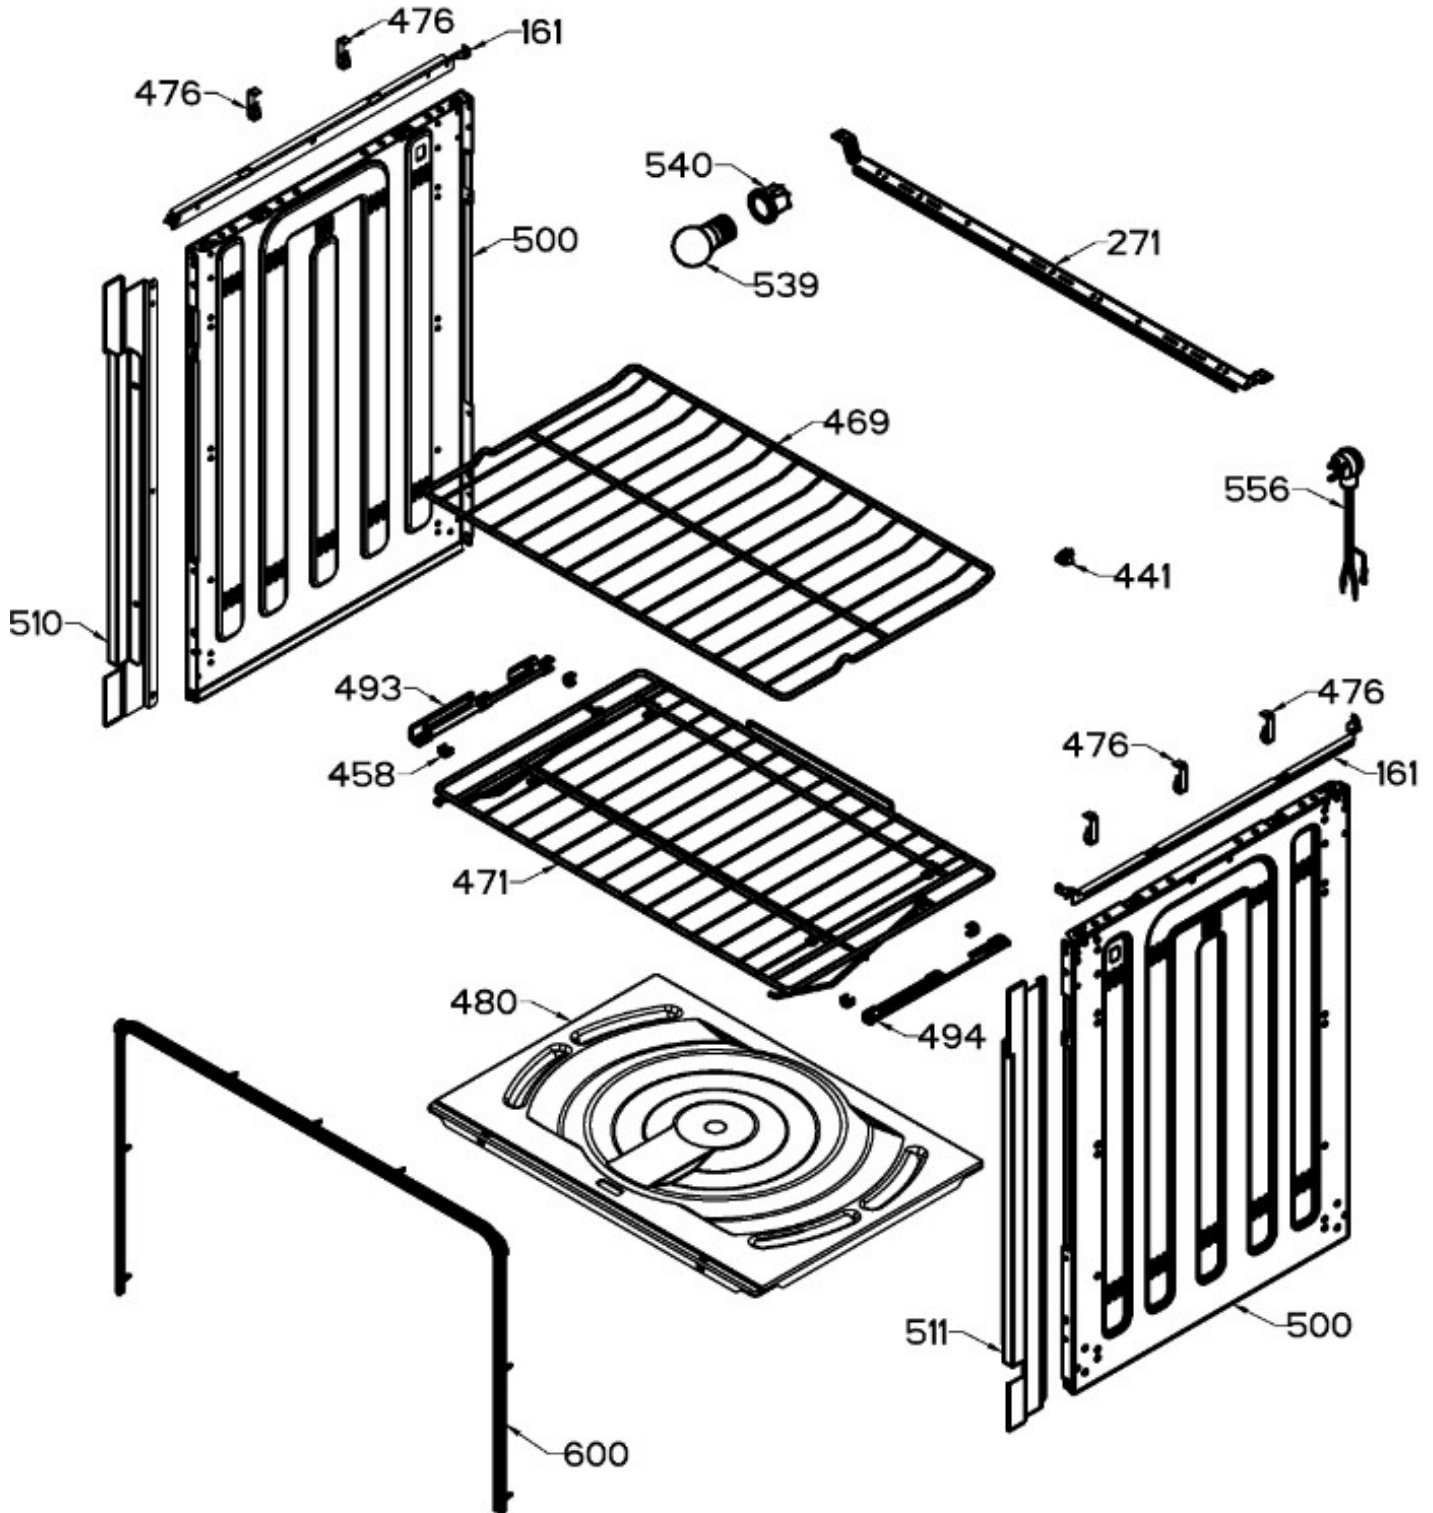

Distribuidor Autorizado

SurteRápido.com

Venta de Refacciones Electrodomesticas

ESTUFA XOC80790CT1B