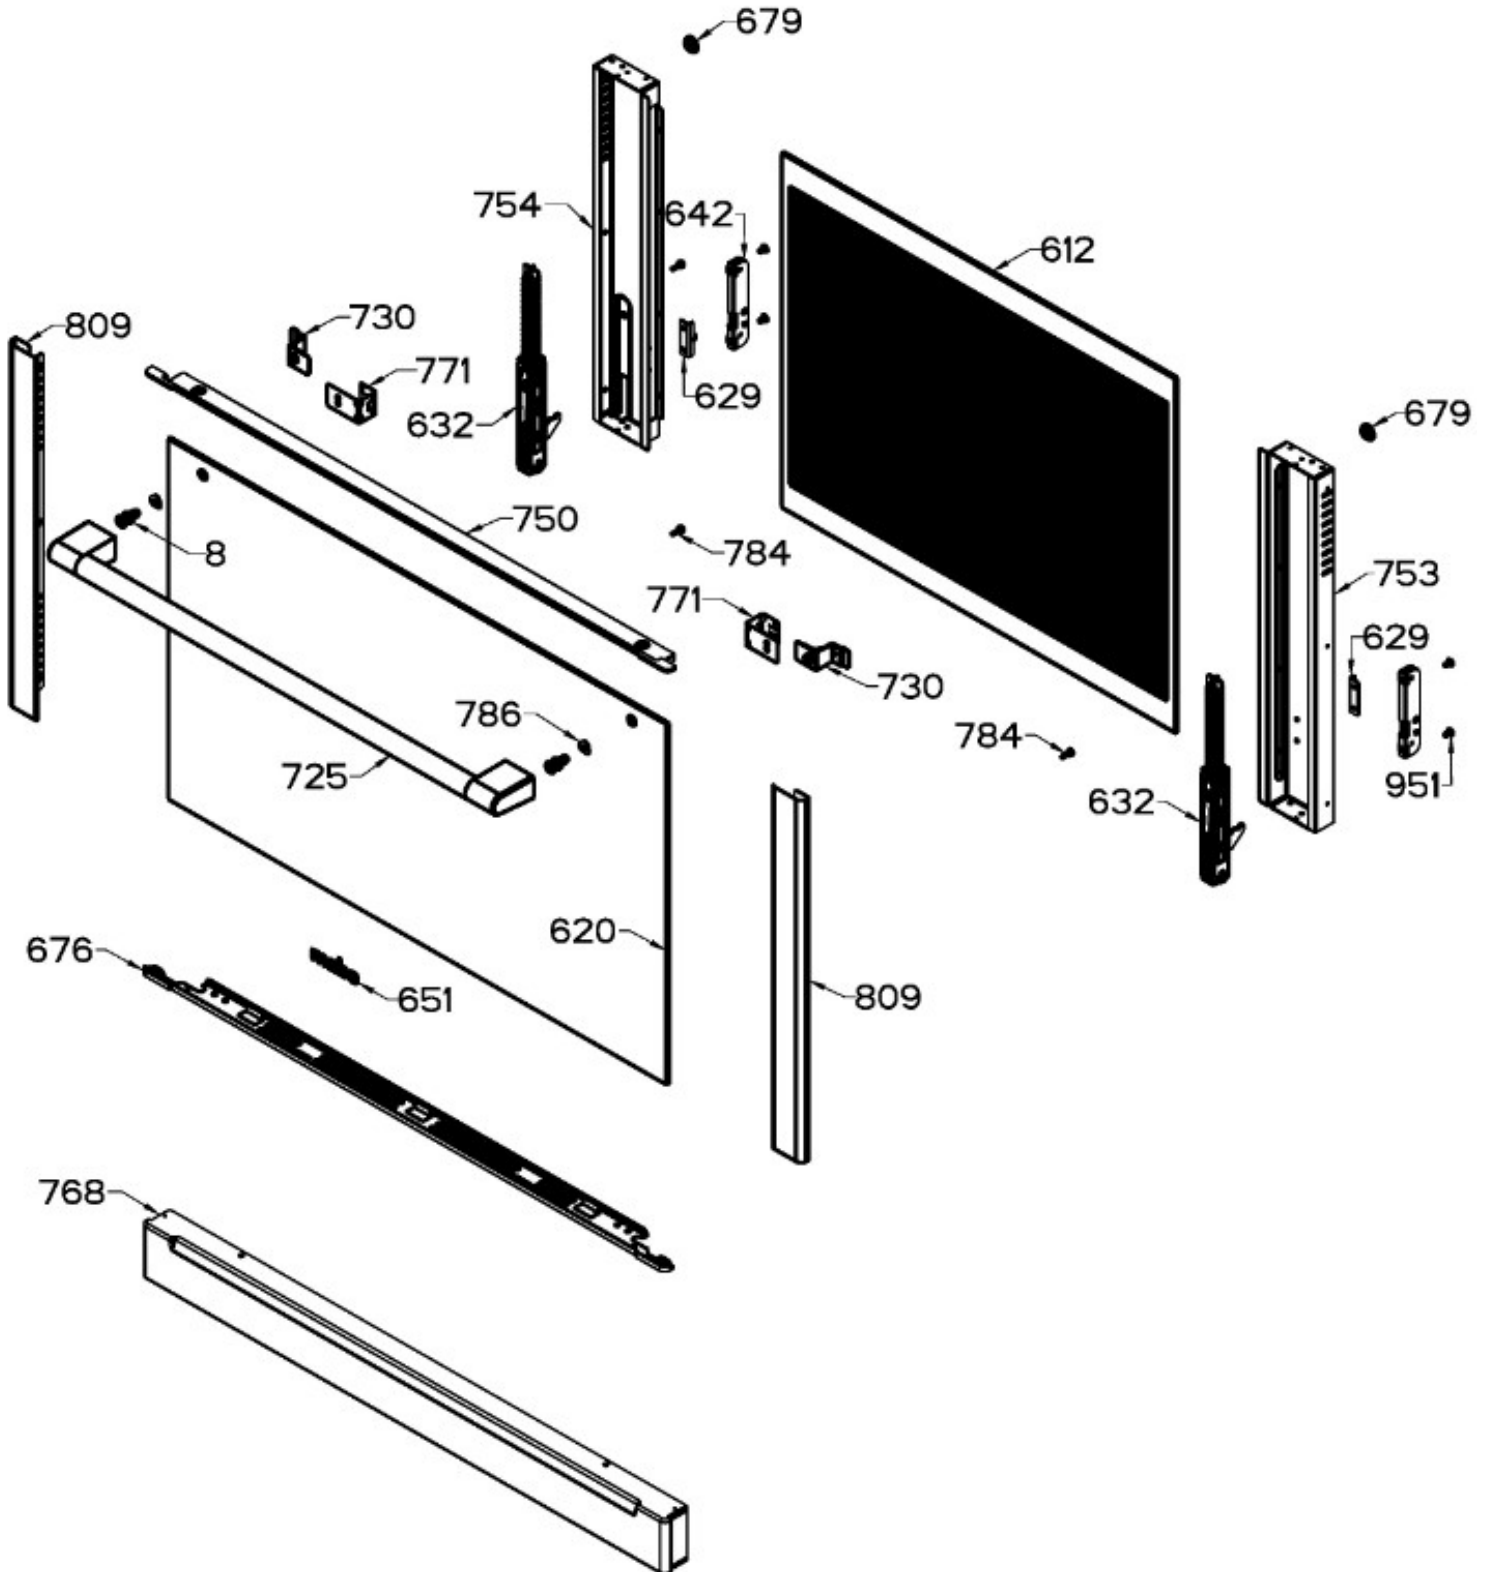

Venta de Refacciones
Electrodomesticas

ESTUFA XOC80790CT1B

Distribuidor Autorizado

SurteRápido.com

Venta de Refacciones
Electrodomesticas

ESTUFA XOC80790CT1B

Guía	Refacción	Descripción
1	WS01L18158	PARRILLA LATERAL
3	WS01L18159	PARRILLA CENTRAL
5	WS01L14428	COMAL
8	WR01A01801	TORNILLO PARA JALADERA
15	WS01L00331	CAPELO ESTUFA ENS.
15	WS01L19019	CAPELO ESTUFA ENS.
28	WS01L07756	TOPE VIDRIO CAPELO
90	WS01F07994	TAPA QUEMADOR ESTANDAR MATE
93	WS01F07993	TAPA QUEMADOR JUMBO MATE
98	WS01F07992	TAPA QUEMADOR OPTIMO POTENTE
100	WS01F07976	QUEMADOR MEDIANO OPTIMO
101	WS01F07985	QUEMADOR JUMBO OPTIMO
103	WS01F09603	QUEMADOR JUMBO OPTIMO
120	WS01L18147	CUBIERTA SUP. ENS
133	WS01A01349	CLIP FRENTE PERILLAS
135	WS01A01350	CLIP FRENTE PERILLAS
138	WS01L18152	ENSAMBLE PERILLA
140	WS01L18154	ENSAMBLE PERILLA
150	WS01L15762	FRENTE PERILLAS
151	WS01F08219	AISLANTE FRENTE DE PERILLAS
161	WS01A02048	SOPORTE CUBIERTA SUPER
232	WS01F09082	INTERRUPTOR
252	WS01F08190	TUBO DE VALVULAS ENS
255	WS01F09591	TUBO FRONTAL IZQ ENS
256	WS01F09598	TUBO CENT FRONT ENS
257	WS01F09594	TUBO CENT POST ENS
258	WS01F09592	TUBO POSTERIOR IZQ ENS
259	WS01F09599	TUBO POST DER ENS
260	WS01F09595	TUBO CENT FRONT ENS
268	WS01A00708	SOPORTE P/BUJIA CENTRAL
271	WS01A02066	SOPORTE TRANSVERSAL
273	WS01A01279	SOPORTE TERMOSTATO
274	WS01A01471	ABRAZADERA SUP.
275	WS01A01469	ABRAZADERA INF.
282	WS01F03721	VALVULA QUEMADOR