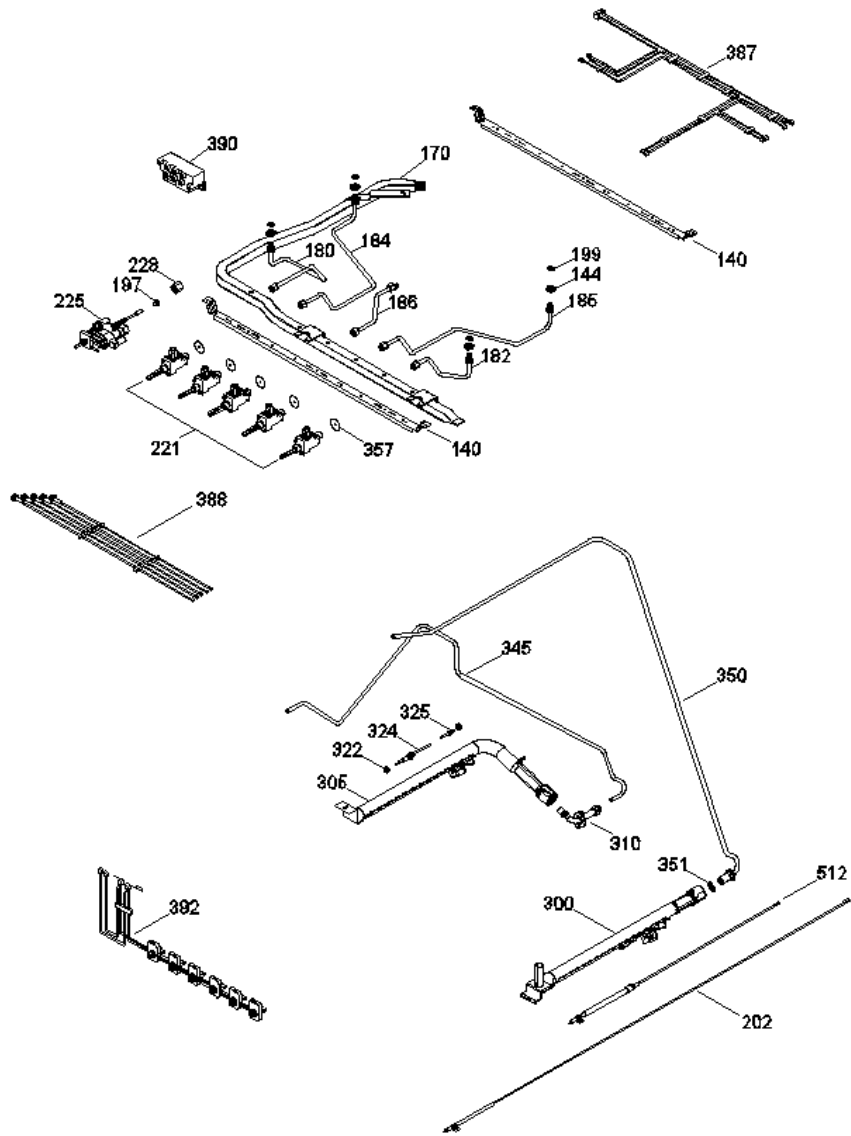

XOC8080CI0A

XOC8080C10A

XOC8080C10A

830 PUERTA ENSAMBLE/DOOR ASM

XOC8080C10A

1	222D2704P001	PARRILLA SUPERIOR
2	238C2881P001	PLACA EMBLEMA MABE SED
3	222D2704P002	PARRILLA SUPERIOR
5	181D7534P007	COMAL
15	222D3462G007	CAPELO ESTUFA ENSAMBLE
28	317B7438P001	TOPE VIDRIO CAPELO
61	183D9454P003	AISLANTE DE CONTROL
70	317B7745P001PY	MOLDURA FRENTE PERILLA
90	223C4381G002MA	TAPA QUEM MED ENS MATT
93	223C4382G002MA	TAPA QUEM GDE ENS MATTE
96	317B6894P002	TAPA CHICA QUEMADOR MATE
97	223C4031P002	ANILLO QUEMADOR MATE
100	223C4383G002	QUEMADOR MEDIANO ENS.
103	223C4384G002	QUEMADOR GRANDE ENS.
110	223C5102P001	CUERPO QUEMADOR TR
111	223C5101P001	BASE QUEMADOR TR
119	183D7559P005	REFLECTOR DE ALUMINIO
120	222D2434P010	CUBIERTA SUPERIOR INOX
125	317B6847P001	NIPLE QUEMADOR
133	317B7816P001	CLIP FRENTE DE PERILLA
135	317B7816P002	CLIP FRENTE DE PERILLA
140	181D7582P003	SOPORTE TRANSVERSAL
144	263B7194P001	TUERCA ECONOMICA
170	222D2370G006	TUBO DE VALVULAS ENS
180	222D2552G002	TUBO QUEM FRONTAL IZQU
182	222D2555G003	TUBO QUEMADOR FRONTAL DER
184	222D2553G003	TUBO QUEM POSTERIOR IZ
185	222D2556G002	TUBO QUEMADOR POSTERIOR DER
186	222D2586G001	TUBO CENTRAL ENSAMBLE
197	245B1239P002	FERULA VALVULA QUEMADOR
198	223C5337P002	ELECTRODO TR
199	263B6380P004	CLIP BUJIA
202	223C4399P001	BUJIA HORNO