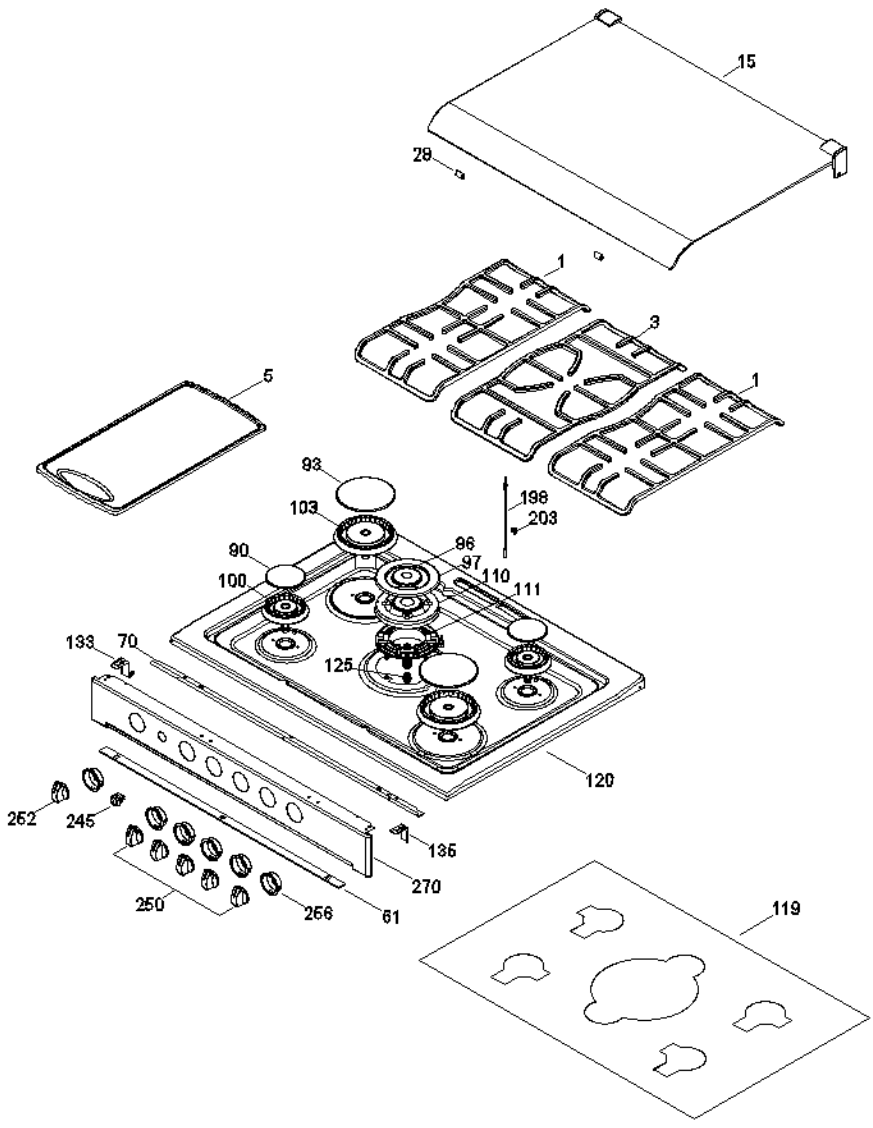

XOC8080CI0A

XOC8080C10A

XOC8080C10A

830 PUERTA ENSAMBLE/DOOR ASM

XOC8080C10A

1	222D2704P001	PARRILLA SUPERIOR
2	238C2881P001	PLACA EMBLEMA MABE SED
3	222D2704P002	PARRILLA SUPERIOR
5	181D7534P007	COMAL
15	222D3462G007	CAPELO ESTUFA ENSAMBLE
28	317B7438P001	TOPE VIDRIO CAPELO
61	183D9454P003	AISLANTE DE CONTROL
70	317B7745P001PY	MOLDURA FRENTE PERILLA
90	223C4381G002MA	TAPA QUEM MED ENS MATT
93	223C4382G002MA	TAPA QUEM GDE ENS MATTE
96	317B6894P002	TAPA CHICA QUEMADOR MATE
97	223C4031P002	ANILLO QUEMADOR MATE
100	223C4383G002	QUEMADOR MEDIANO ENS.
103	223C4384G002	QUEMADOR GRANDE ENS.
110	223C5102P001	CUERPO QUEMADOR TR
111	223C5101P001	BASE QUEMADOR TR
119	183D7559P005	REFLECTOR DE ALUMINIO
120	222D2434P010	CUBIERTA SUPERIOR INOX
125	317B6847P001	NIPLE QUEMADOR
133	317B7816P001	CLIP FRENTE DE PERILLA
135	317B7816P002	CLIP FRENTE DE PERILLA
140	181D7582P003	SOPORTE TRANSVERSAL
144	263B7194P001	TUERCA ECONOMICA
170	222D2370G006	TUBO DE VALVULAS ENS
180	222D2552G002	TUBO QUEM FRONTAL IZQU
182	222D2555G003	TUBO QUEMADOR FRONTAL DER
184	222D2553G003	TUBO QUEM POSTERIOR IZ
185	222D2556G002	TUBO QUEMADOR POSTERIOR DER
186	222D2586G001	TUBO CENTRAL ENSAMBLE
197	245B1239P002	FERULA VALVULA QUEMADOR
198	223C5337P002	ELECTRODO TR
199	263B6380P004	CLIP BUJIA
202	223C4399P001	BUJIA HORNO