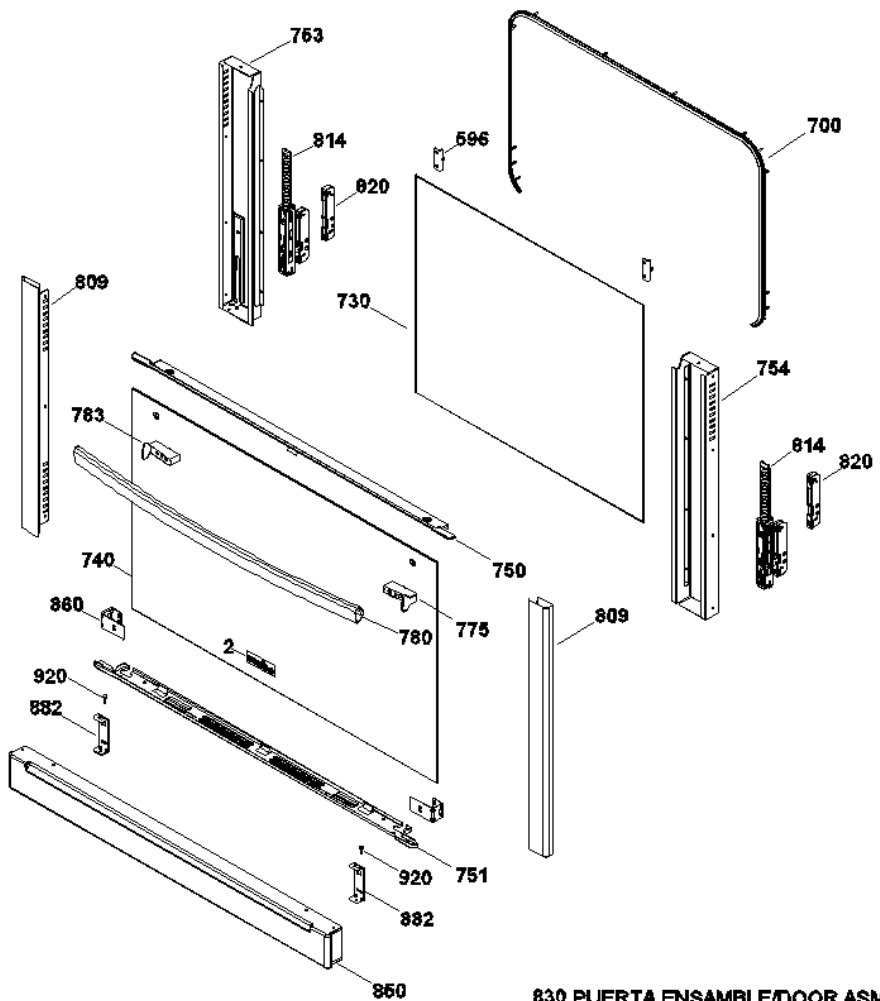

XOC8080CI0A

XOC8080C10A

XOC8080C10A

830 PUERTA ENSAMBLE/DOOR ASM

XOC8080C10A

1	222D2704P001	PARRILLA SUPERIOR
2	238C2881P001	PLACA EMBLEMA MABE SED
3	222D2704P002	PARRILLA SUPERIOR
5	181D7534P007	COMAL
15	222D3462G007	CAPELO ESTUFA ENSAMBLE
28	317B7438P001	TOPE VIDRIO CAPELO
61	183D9454P003	AISLANTE DE CONTROL
70	317B7745P001PY	MOLDURA FRENTE PERILLA
90	223C4381G002MA	TAPA QUEM MED ENS MATT
93	223C4382G002MA	TAPA QUEM GDE ENS MATTE
96	317B6894P002	TAPA CHICA QUEMADOR MATE
97	223C4031P002	ANILLO QUEMADOR MATE
100	223C4383G002	QUEMADOR MEDIANO ENS.
103	223C4384G002	QUEMADOR GRANDE ENS.
110	223C5102P001	CUERPO QUEMADOR TR
111	223C5101P001	BASE QUEMADOR TR
119	183D7559P005	REFLECTOR DE ALUMINIO
120	222D2434P010	CUBIERTA SUPERIOR INOX
125	317B6847P001	NIPLE QUEMADOR
133	317B7816P001	CLIP FRENTE DE PERILLA
135	317B7816P002	CLIP FRENTE DE PERILLA
140	181D7582P003	SOPORTE TRANSVERSAL
144	263B7194P001	TUERCA ECONOMICA
170	222D2370G006	TUBO DE VALVULAS ENS
180	222D2552G002	TUBO QUEM FRONTAL IZQU
182	222D2555G003	TUBO QUEMADOR FRONTAL DER
184	222D2553G003	TUBO QUEM POSTERIOR IZ
185	222D2556G002	TUBO QUEMADOR POSTERIOR DER
186	222D2586G001	TUBO CENTRAL ENSAMBLE
197	245B1239P002	FERULA VALVULA QUEMADOR
198	223C5337P002	ELECTRODO TR
199	263B6380P004	CLIP BUJIA
202	223C4399P001	BUJIA HORNO