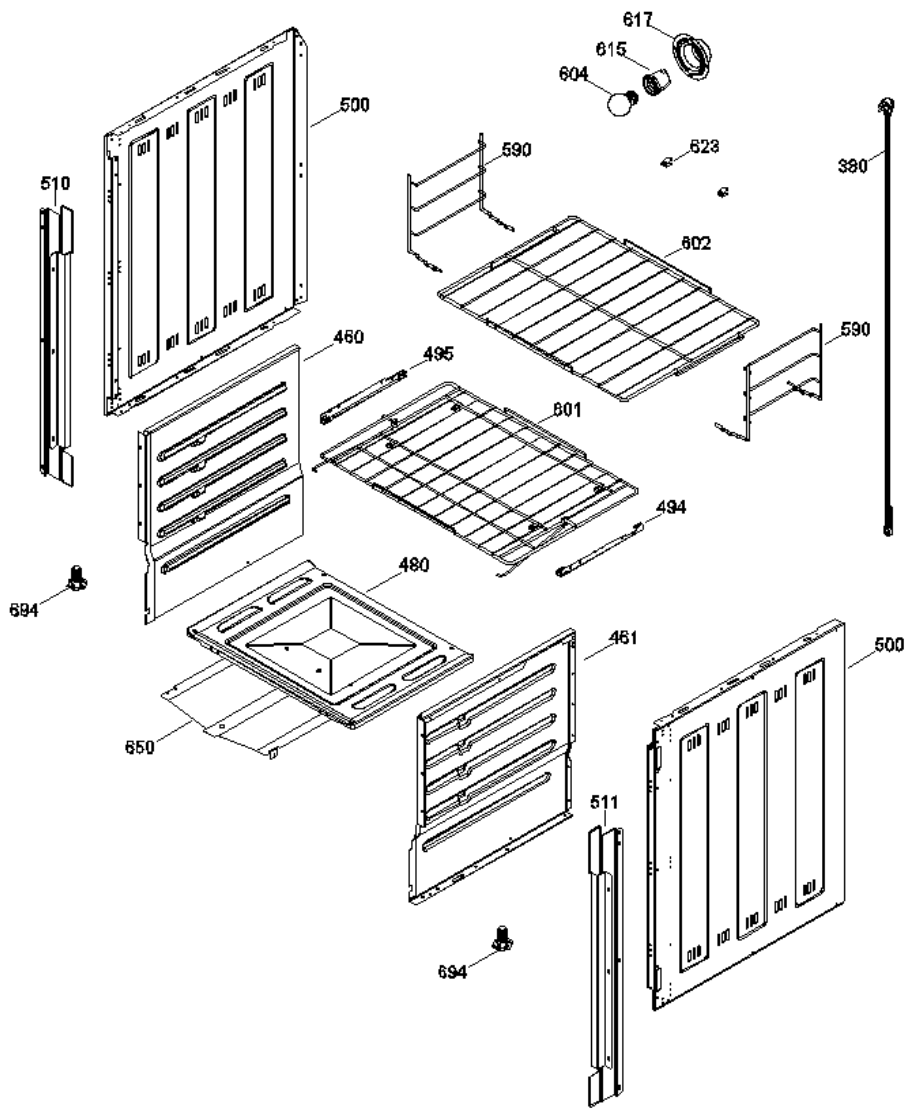

XOC8080CI0A

XOC8080C10A

XOC8080C10A

830 PUERTA ENSAMBLE/DOOR ASM

XOC8080C10A

1	222D2704P001	PARRILLA SUPERIOR
2	238C2881P001	PLACA EMBLEMA MABE SED
3	222D2704P002	PARRILLA SUPERIOR
5	181D7534P007	COMAL
15	222D3462G007	CAPELO ESTUFA ENSAMBLE
28	317B7438P001	TOPE VIDRIO CAPELO
61	183D9454P003	AISLANTE DE CONTROL
70	317B7745P001PY	MOLDURA FRENTE PERILLA
90	223C4381G002MA	TAPA QUEM MED ENS MATT
93	223C4382G002MA	TAPA QUEM GDE ENS MATTE
96	317B6894P002	TAPA CHICA QUEMADOR MATE
97	223C4031P002	ANILLO QUEMADOR MATE
100	223C4383G002	QUEMADOR MEDIANO ENS.
103	223C4384G002	QUEMADOR GRANDE ENS.
110	223C5102P001	CUERPO QUEMADOR TR
111	223C5101P001	BASE QUEMADOR TR
119	183D7559P005	REFLECTOR DE ALUMINIO
120	222D2434P010	CUBIERTA SUPERIOR INOX
125	317B6847P001	NIPLE QUEMADOR
133	317B7816P001	CLIP FRENTE DE PERILLA
135	317B7816P002	CLIP FRENTE DE PERILLA
140	181D7582P003	SOPORTE TRANSVERSAL
144	263B7194P001	TUERCA ECONOMICA
170	222D2370G006	TUBO DE VALVULAS ENS
180	222D2552G002	TUBO QUEM FRONTAL IZQU
182	222D2555G003	TUBO QUEMADOR FRONTAL DER
184	222D2553G003	TUBO QUEM POSTERIOR IZ
185	222D2556G002	TUBO QUEMADOR POSTERIOR DER
186	222D2586G001	TUBO CENTRAL ENSAMBLE
197	245B1239P002	FERULA VALVULA QUEMADOR
198	223C5337P002	ELECTRODO TR
199	263B6380P004	CLIP BUJIA
202	223C4399P001	BUJIA HORNO