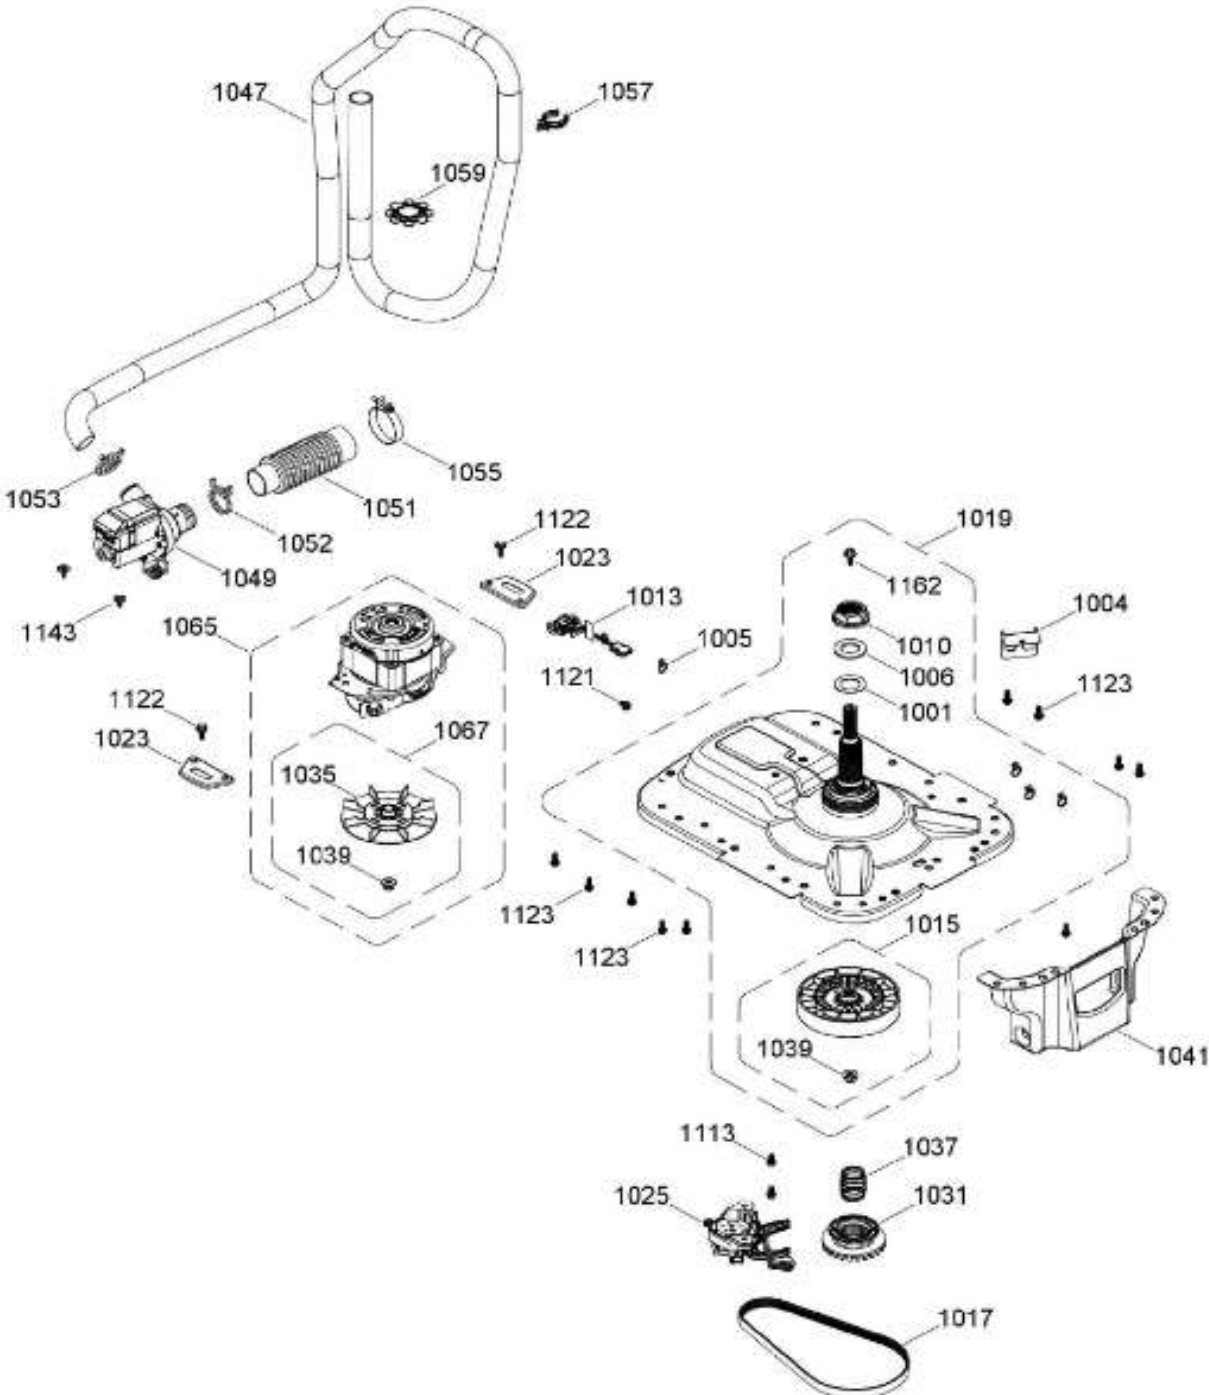

C.L. XUD27GSSM1WW

TINA LAVADORA / TUB WASHER

GUD27GSSM2WW

BENITO JUÁREZ #1500 GPE ZITON, CD. GUADALUPE NUEVO LEÓN TEL: 8183377999 Y 49
 HORARIOS: LUNES A VIERNES 8:30 A 6:00 PM Y SÁBADOS DE 8:30 A 2:00 PM
 WEB: www.denek.com

C.L. XUD27GSSM1WW

SISTEMA MOTRIZ LAV / DRIVE COMPONENTS WASHER

XUD27GSSM1WW

BENITO JUÁREZ #1500 GPE ZITON, CD. GUADALUPE NUEVO LEÓN TEL: 8183377999 Y 49
HORARIOS: LUNES A VIERNES 8:30 A 6:00 PM Y SÁBADOS DE 8:30 A 2:00 PM
WEB: www.denek.com

Guía	Refacción	Descripción
3	WW03A00011	BUJE BISAGRA
6	WW03F00029	CORDON TOMACORRIENTE
7	WW02L00448	PERILLA ROTATORIA ENSAMBLE
8	WW02L00447	PERILLA CONTROL ENSAMBLE
9	WW03A00059	TOPE TAPA
9	WW03A00283	TOPE TAPA
10	WW03F00064	RELOJ
12	WW01F01881	VALVULA
15	WW03F00543	ENTRADA DE AGUA ENSAMBLE
19	WW03F00548	BOTON INICIO ENS
23	WW02L00024	INTERRUPTOR ARRANQUE
24	WW02F00776	ARNES EXTENSION
25	WW02L00026	MANGUERAS
30	WW01F01886	ARNES PRINCIPAL LAVADORA
31	WW01L01549	SELLO COPETE
33	WW03F00012	ENS. ARNES UI
34	WW02F00768	ARNES COMUNICACION
35	WW03A00255	SOPORTE CONTROLES
40	WW02L00651	PANEL DE CONTROL Y HT ENS
46	WW01A00113	ABRAZADERA MANGUERA
51	WW03F00001	ACTUADOR
63	WW02A00222	SOPORTE TARJETA
65	WW01F01888	ARNES SEGURO TAPA
67	WW02F00774	ARNES
69	WW01F01893	TARJETA Y SOPORTE ENSAMBLE
72	WW02F00771	TARJETA UI CL ENSAMBLE
78	WW01F01889	ARNES VALVULAS
81	WW01F01885	SELECTOR ASM (3S)
89	WW01F01890	ARNES BOMBA
99	WW03F00016	BLOCAPUERTA
105	WW03L00006	BISAGRA CUBIERTA
114	WW03L00417	KIT CUBIERTA LAVADORA 27-CINCHO
115	WW03A00009	BRACKET
115	WW03A00277	BRACKET
117	WW03L00048	TAPA LAVADORA