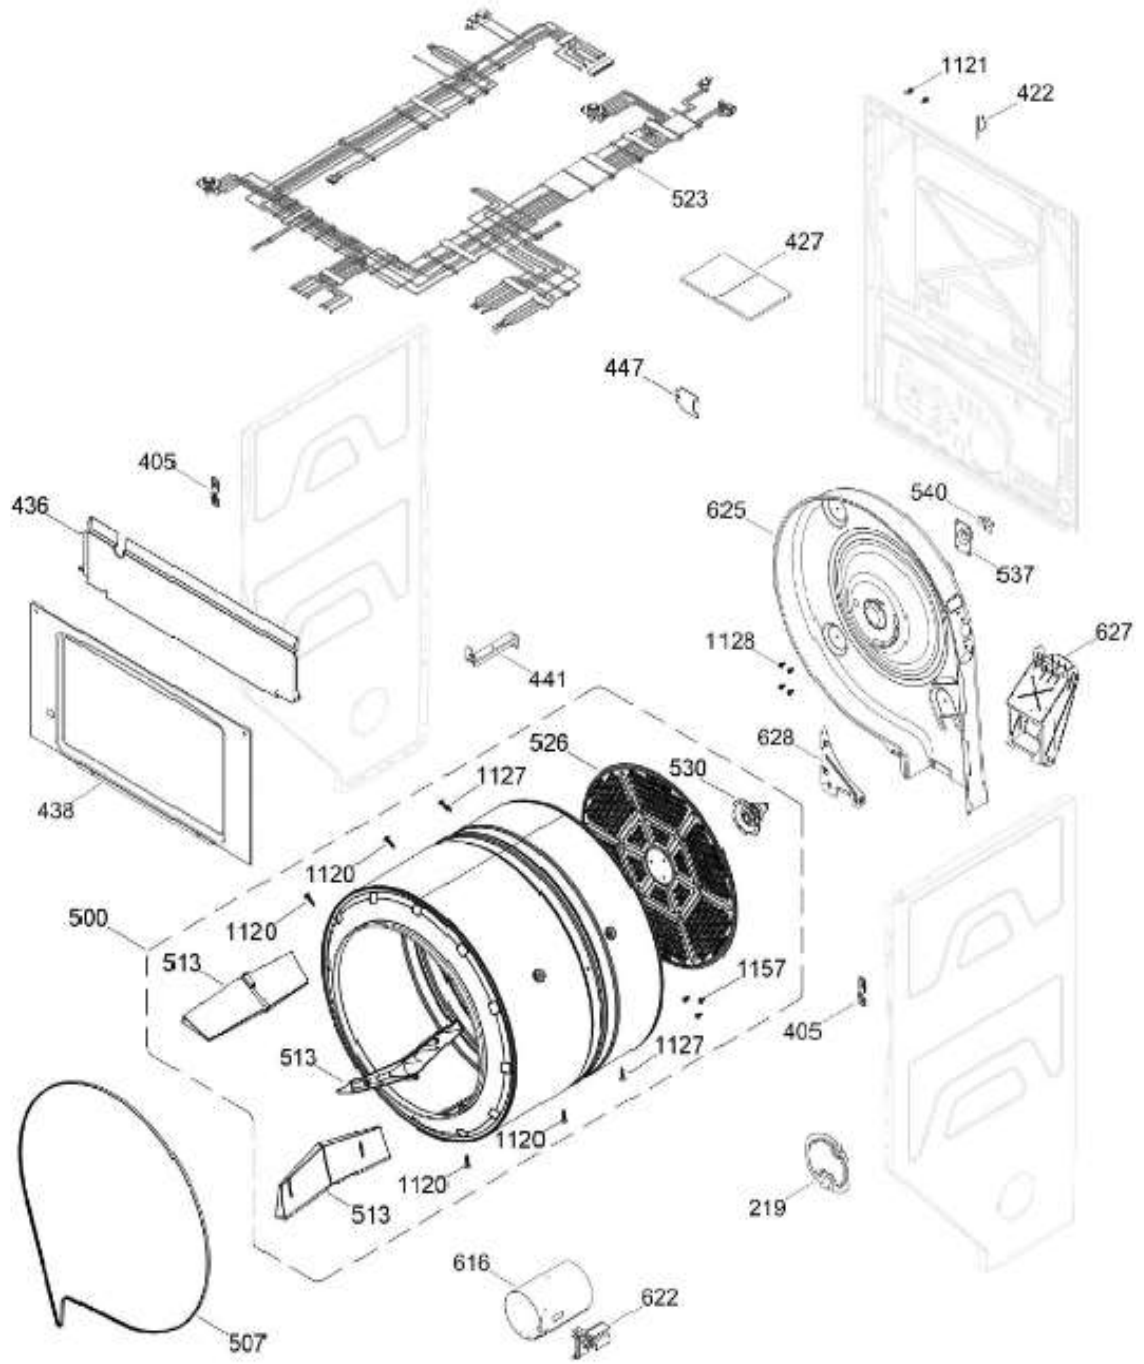

BENITO JUÁREZ #1500 GPE ZITON, CD. GUADALUPE NUEVO LEÓN TEL: 8183377999 Y 49
HORARIOS: LUNES A VIERNES 8:30 A 6:00 PM Y SÁBADOS DE 8:30 A 2:00 PM
WEB: www.denek.com