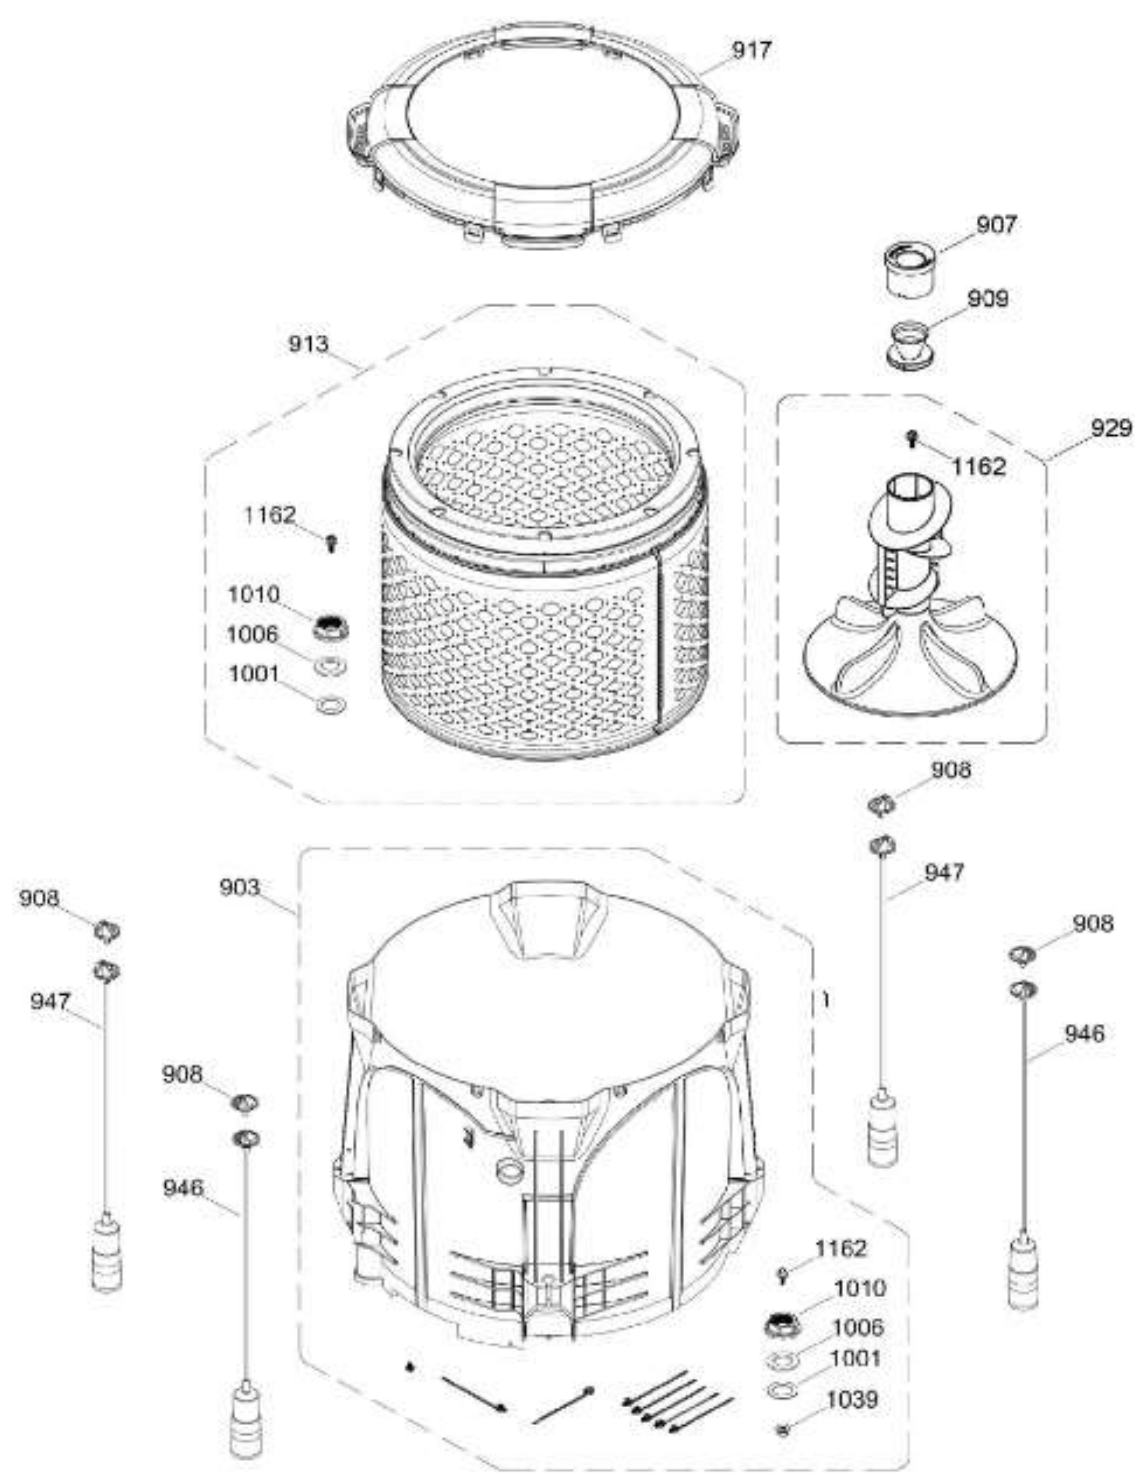

C.L. XUD27GSSM1WW

TINA LAVADORA / TUB WASHER

GUD27GSSM2WW

BENITO JUÁREZ #1500 GPE ZITON, CD. GUADALUPE NUEVO LEÓN TEL: 8183377999 Y 49
 HORARIOS: LUNES A VIERNES 8:30 A 6:00 PM Y SÁBADOS DE 8:30 A 2:00 PM
 WEB: www.denek.com