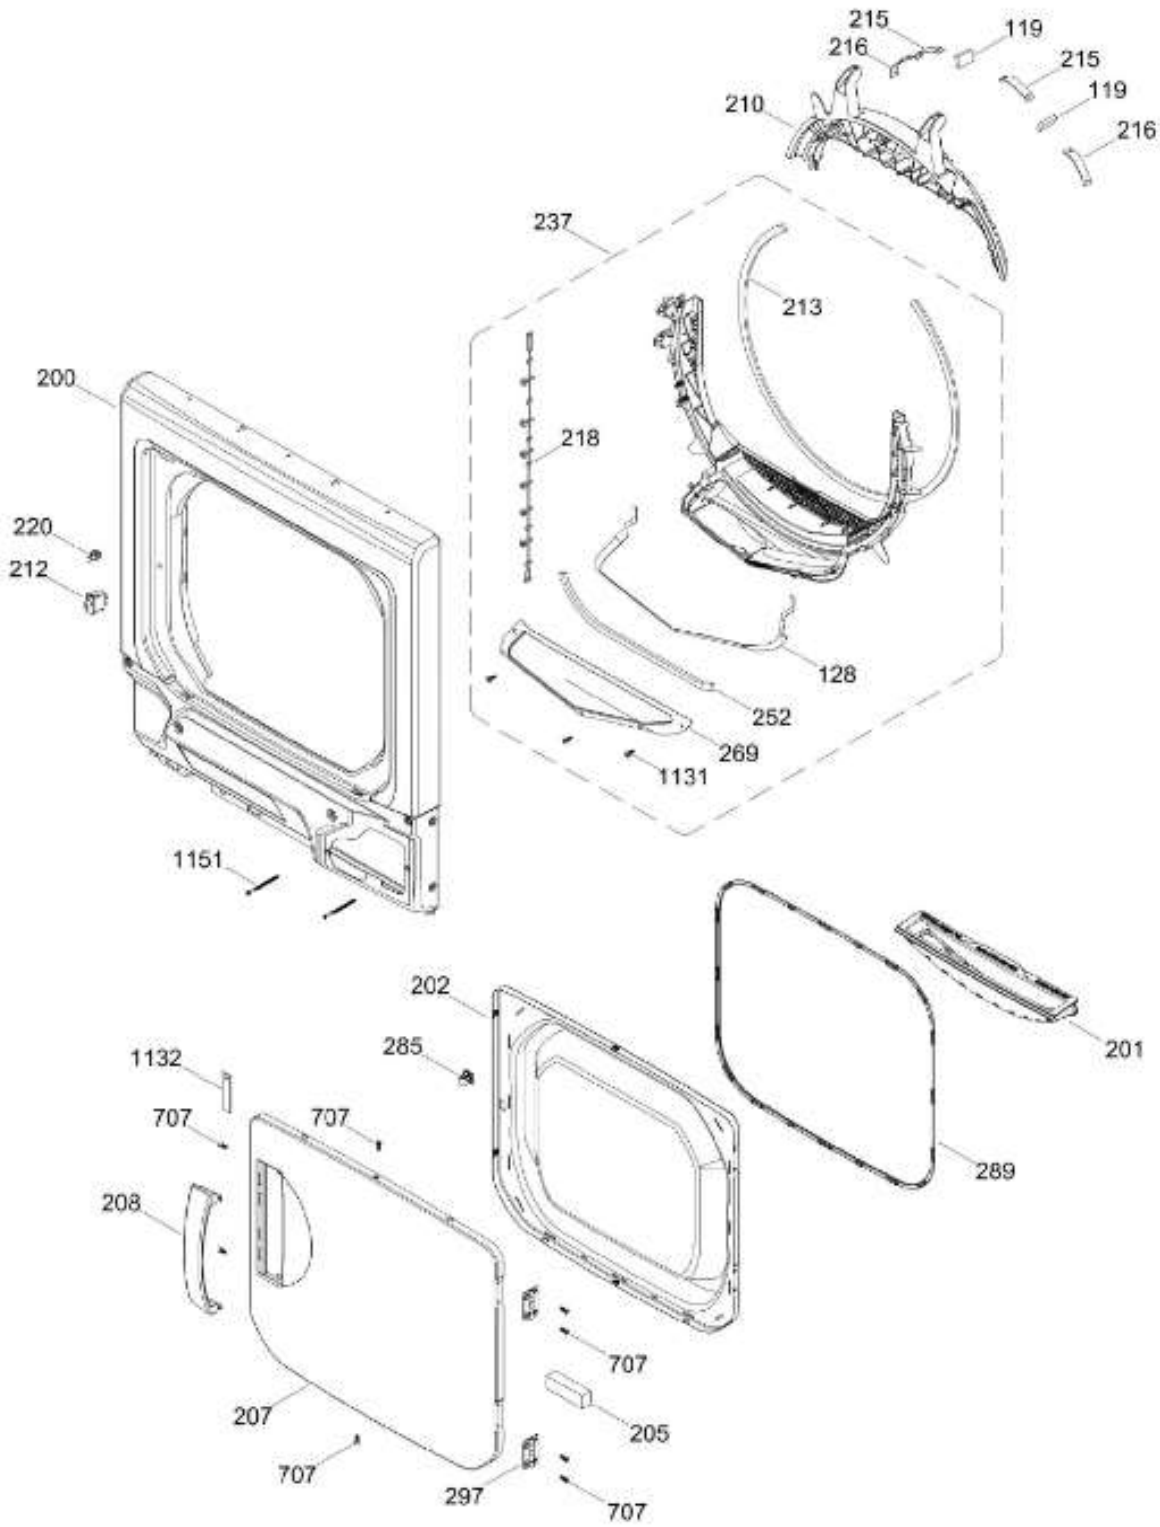

C.L. XUD27GSSM1WW

TAPA Y CONTROLES / LID AND CONTROLS

XUD27GSSM1WW

BENITO JUÁREZ #1500 GPE ZITON, CD. GUADALUPE NUEVO LEÓN TEL: 8183377999 Y 49
HORARIOS: LUNES A VIERNES 8:30 A 6:00 PM Y SÁBADOS DE 8:30 A 2:00 PM
WEB: www.denek.com

C.L. XUD27GSSM1WW

PUERTA SECADORA / DOOR DRYER

XUD27GSSM1WW

BENITO JUÁREZ #1500 GPE ZITON, CD. GUADALUPE NUEVO LEÓN TEL: 8183377999 Y 49
 HORARIOS: LUNES A VIERNES 8:30 A 6:00 PM Y SÁBADOS DE 8:30 A 2:00 PM
 WEB: www.denek.com