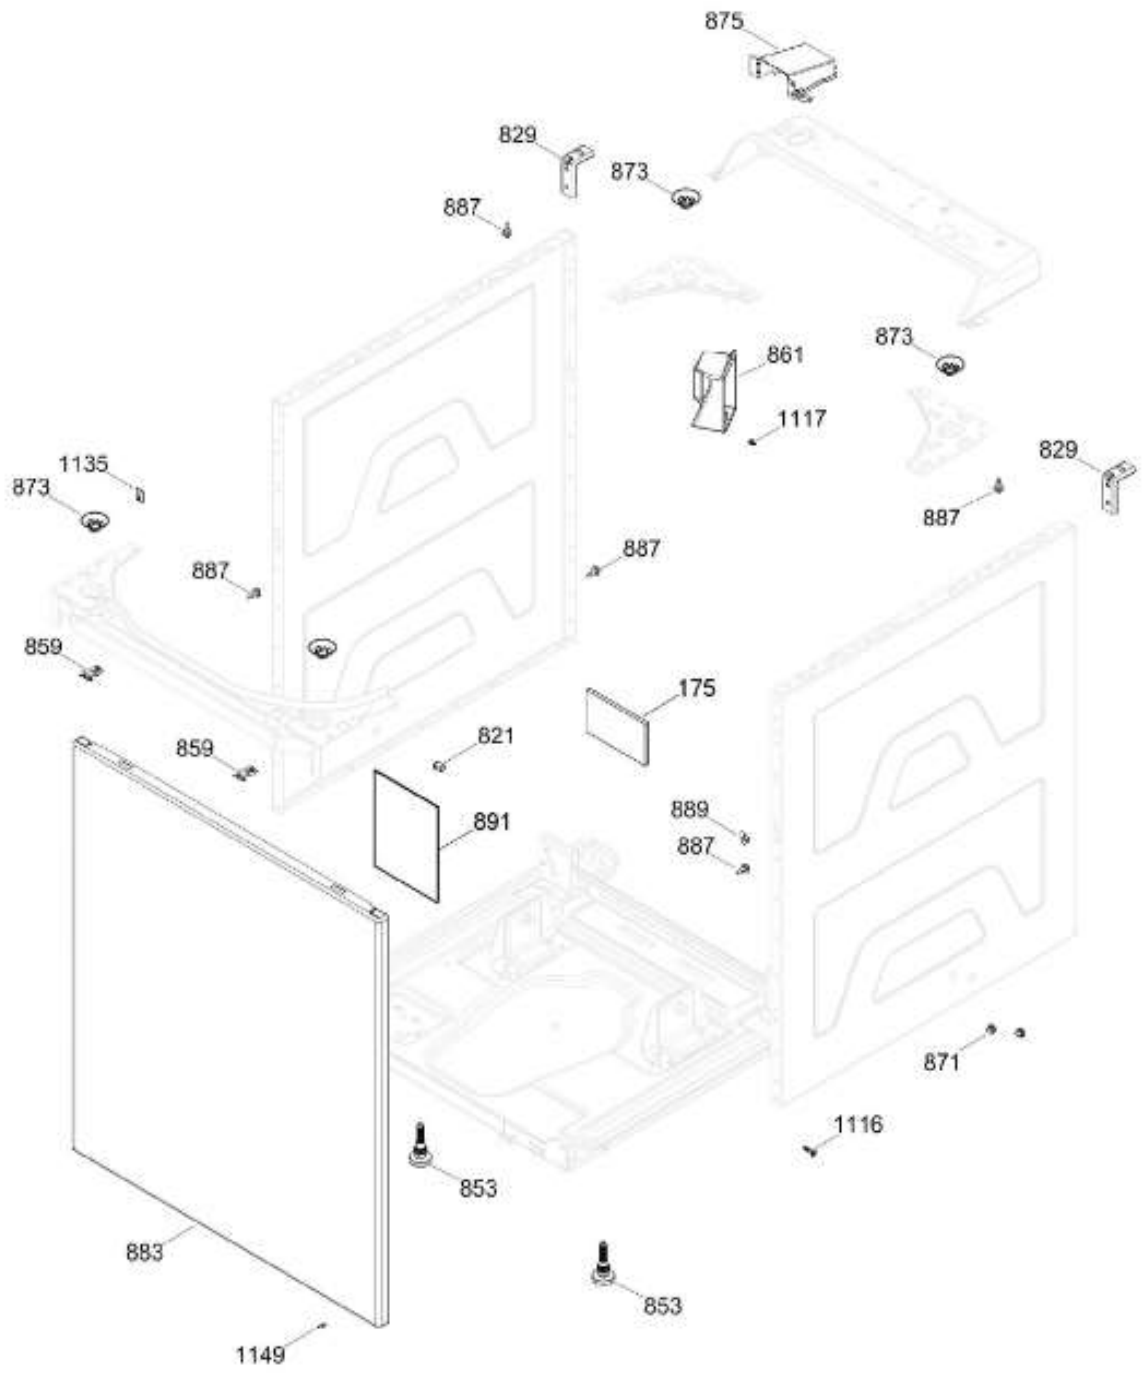

BENITO JUÁREZ #1500 GPE ZITON, CD. GUADALUPE NUEVO LEÓN TEL: 8183377999 Y 49
HORARIOS: LUNES A VIERNES 8:30 A 6:00 PM Y SÁBADOS DE 8:30 A 2:00 PM
WEB: www.denek.com