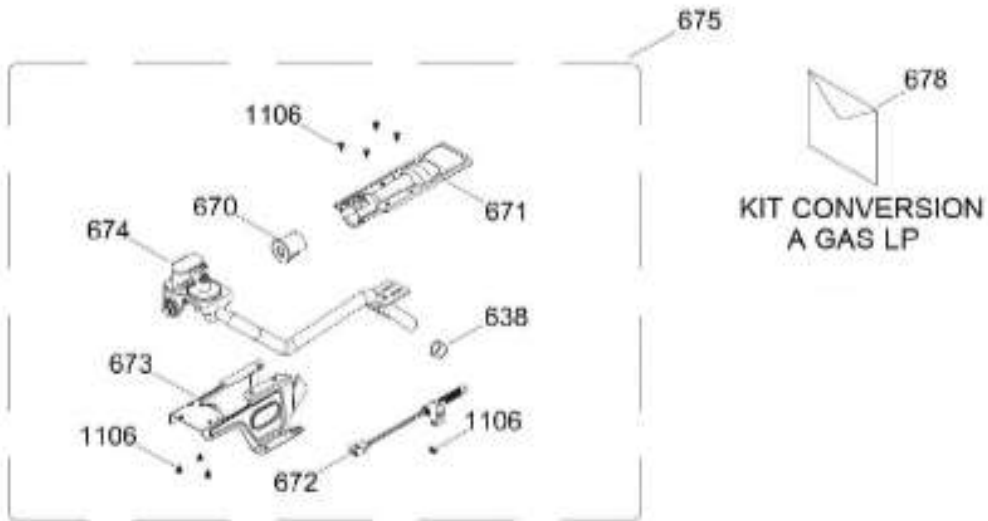

BENITO JUÁREZ #1500 GPE ZITON, CD. GUADALUPE NUEVO LEÓN TEL: 8183377999 Y 49
HORARIOS: LUNES A VIERNES 8:30 A 6:00 PM Y SÁBADOS DE 8:30 A 2:00 PM
WEB: www.denek.com