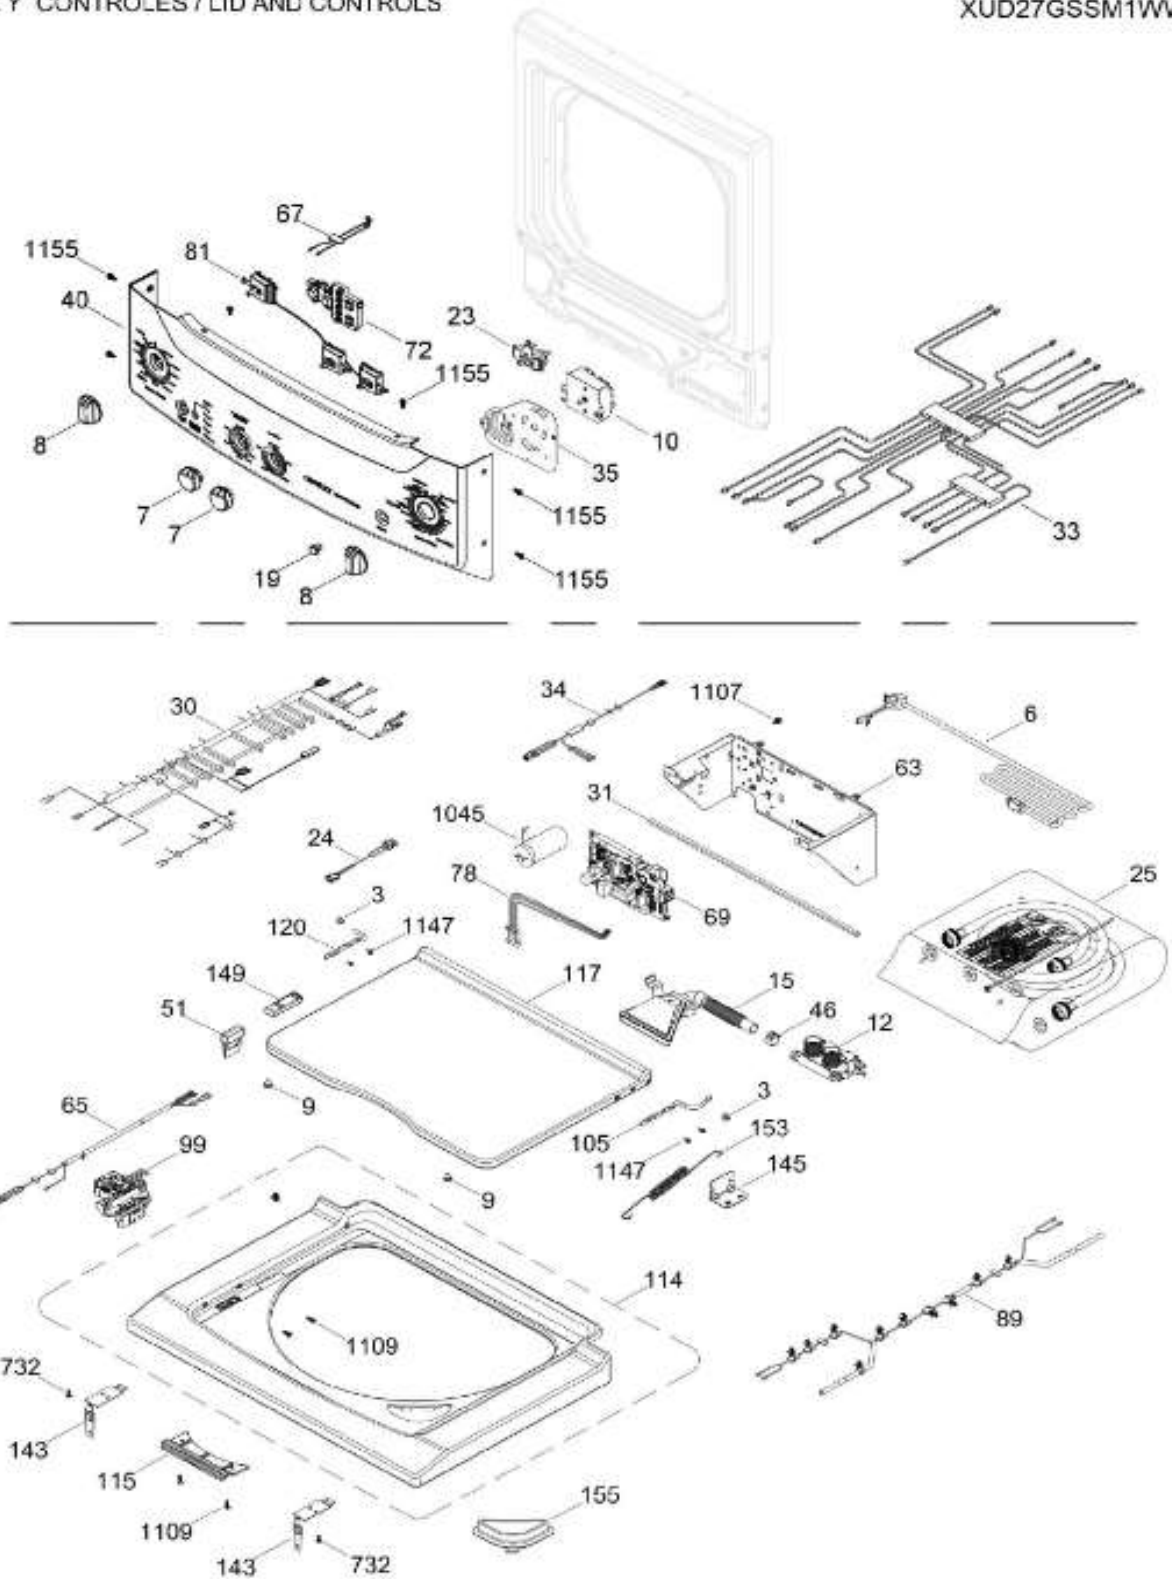

C.L. XUD27GSSM1WW

TAPA Y CONTROLES / LID AND CONTROLS

XUD27GSSM1WW

BENITO JUÁREZ #1500 GPE ZITON, CD. GUADALUPE NUEVO LEÓN TEL: 8183377999 Y 49
HORARIOS: LUNES A VIERNES 8:30 A 6:00 PM Y SÁBADOS DE 8:30 A 2:00 PM
WEB: www.denek.com

C.L. XUD27GSSM1WW

PUERTA SECADORA / DOOR DRYER

XUD27GSSM1WW

BENITO JUÁREZ #1500 GPE ZITON, CD. GUADALUPE NUEVO LEÓN TEL: 8183377999 Y 49
 HORARIOS: LUNES A VIERNES 8:30 A 6:00 PM Y SÁBADOS DE 8:30 A 2:00 PM
 WEB: www.denek.com

C.L. XUD27GSSM1WW

GABINETE Y TAMBOR SECADORA /CABINET & DRUM DRYER

GUD27GSSM2WW

BENITO JUÁREZ #1500 GPE ZITON, CD. GUADALUPE NUEVO LEÓN TEL: 8183377999 Y 49
 HORARIOS: LUNES A VIERNES 8:30 A 6:00 PM Y SÁBADOS DE 8:30 A 2:00 PM
 WEB: www.denek.com

C.L. XUD27GSSM1WW

TINA LAVADORA / TUB WASHER

GUD27GSSM2WW

BENITO JUÁREZ #1500 GPE ZITON, CD. GUADALUPE NUEVO LEÓN TEL: 8183377999 Y 49
 HORARIOS: LUNES A VIERNES 8:30 A 6:00 PM Y SÁBADOS DE 8:30 A 2:00 PM
 WEB: www.denek.com