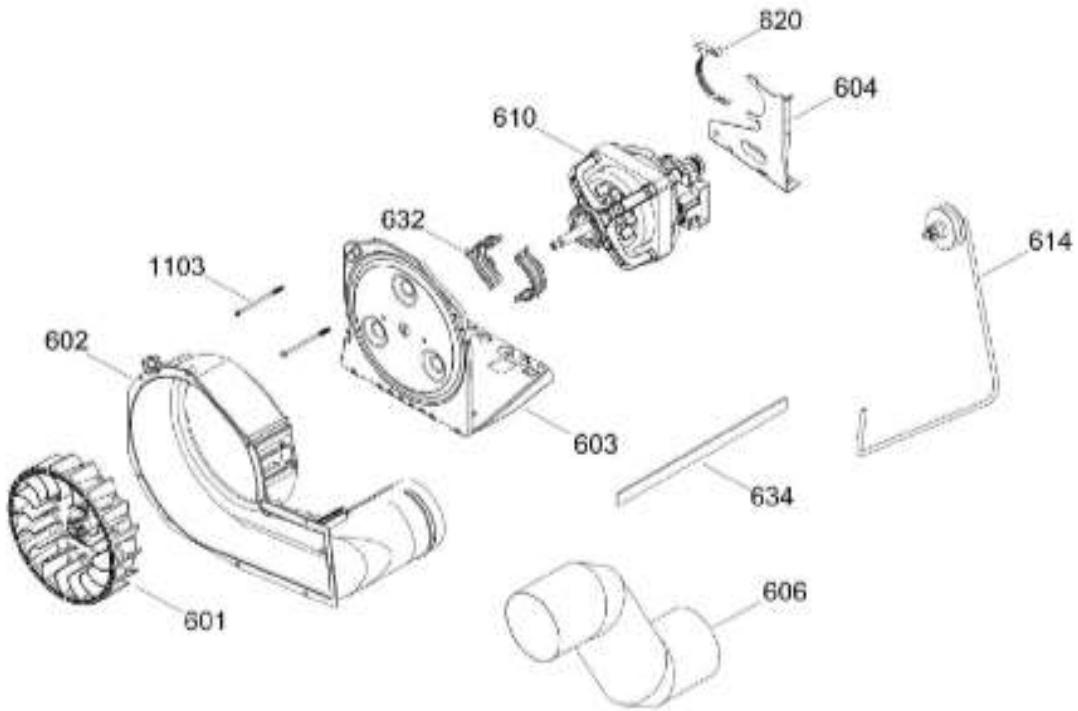

C.L. XUD27GSSM1WW

GABINETE Y TAMBOR SECADORA /CABINET & DRUM DRYER

GUD27GSSM2WW

BENITO JUÁREZ #1500 GPE ZITON, CD. GUADALUPE NUEVO LEÓN TEL: 8183377999 Y 49
 HORARIOS: LUNES A VIERNES 8:30 A 6:00 PM Y SÁBADOS DE 8:30 A 2:00 PM
 WEB: www.denek.com

C.L. XUD27GSSM1WW

SISTEMA DE TRANSMISION SEC / BLOWER & DRIVE ASSEMBLY DRYER

XUD27GSSM1WW

BENITO JUÁREZ #1500 GPE ZITON, CD. GUADALUPE NUEVO LEÓN TEL: 8183377999 Y 49
HORARIOS: LUNES A VIERNES 8:30 A 6:00 PM Y SÁBADOS DE 8:30 A 2:00 PM
WEB: www.denek.com

C.L. XUD27GSSM1WW

TINA LAVADORA / TUB WASHER

GUD27GSSM2WW

BENITO JUÁREZ #1500 GPE ZITON, CD. GUADALUPE NUEVO LEÓN TEL: 8183377999 Y 49
 HORARIOS: LUNES A VIERNES 8:30 A 6:00 PM Y SÁBADOS DE 8:30 A 2:00 PM
 WEB: www.denek.com