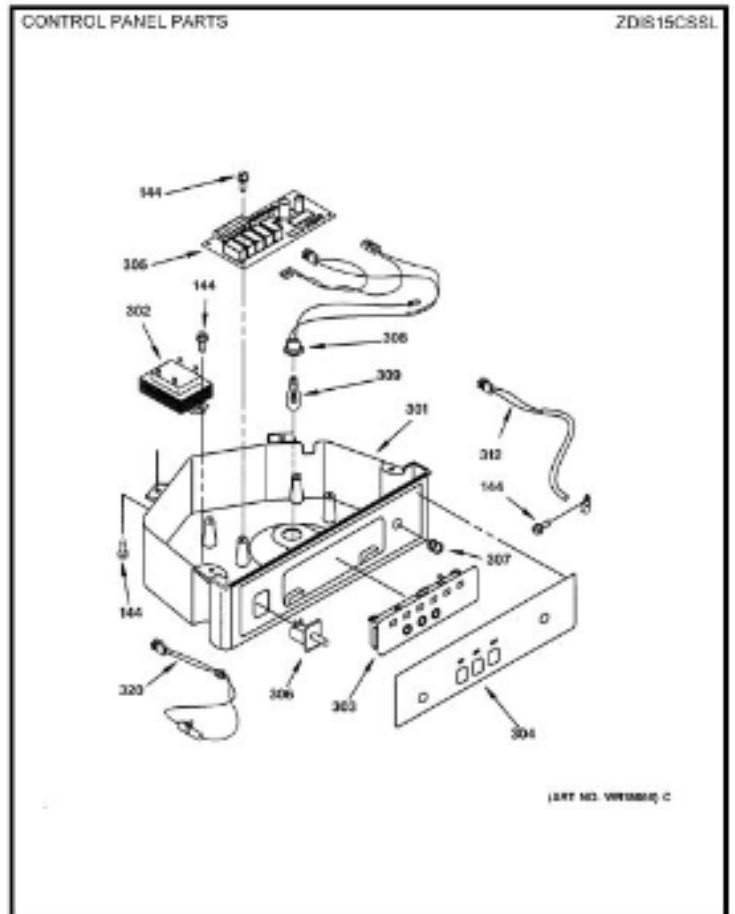

Distribuidor Autorizado

SurteRápido.com

Venta de Refacciones
Electrodomesticas

FABRICA DE HIELOS ZDIS15CSSL