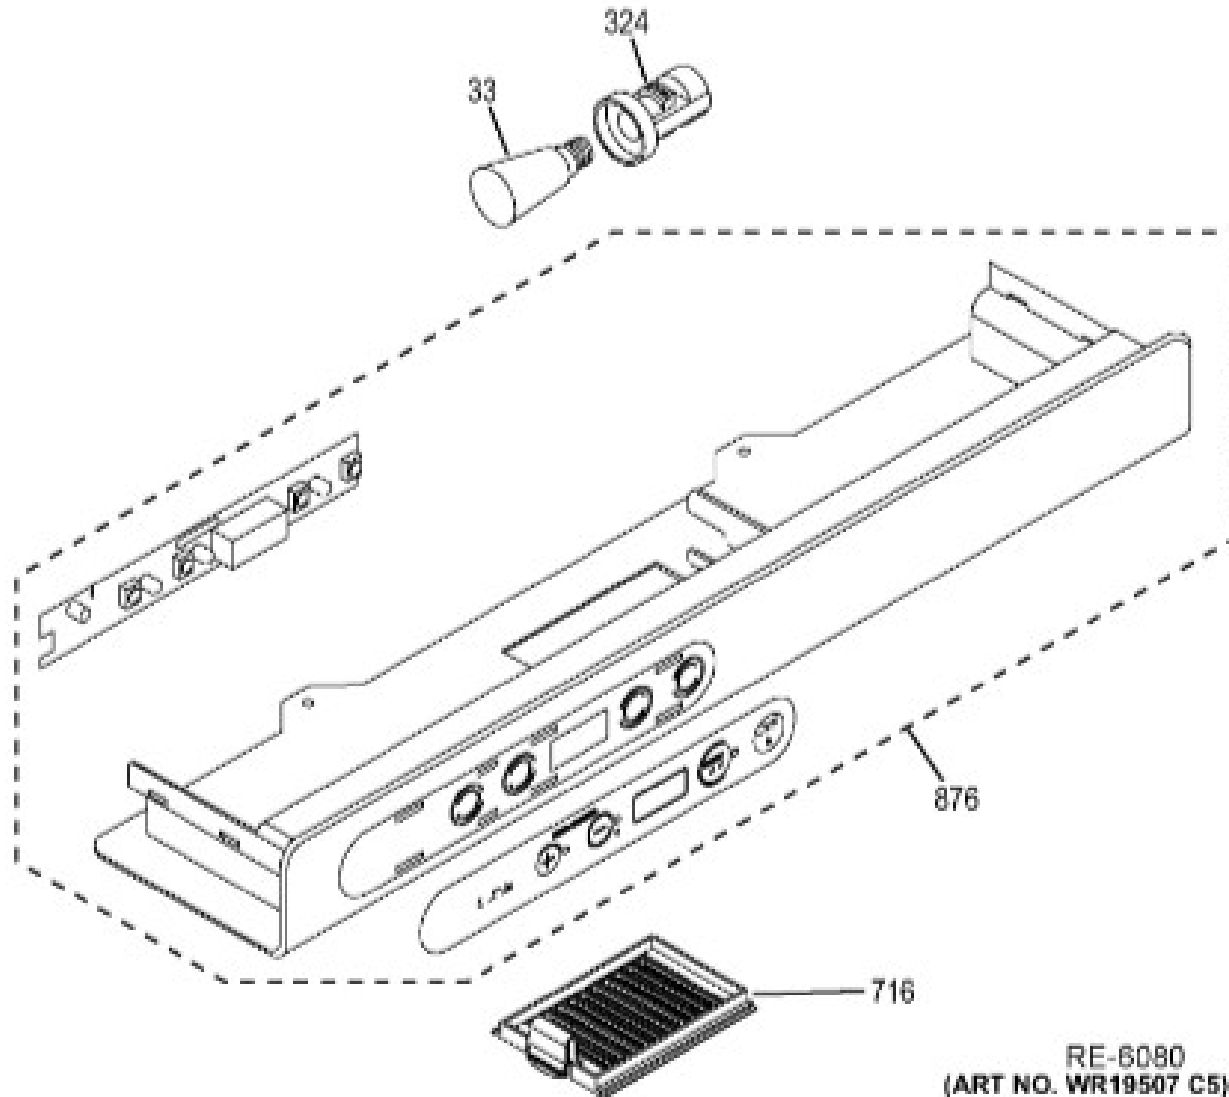

Distribuidor Autorizado

SurteRápido.com

Venta de Refacciones
Electrodomesticas

CAVA DE VINOS ZDWR240NABS

Note:

This drawing is representative only and may not be an accurate representation of the product.
Contact your Parts Dealer should any questions arise.

RE-6080
(ART NO. WR19507 C5)

Distribuidor Autorizado

SurteRápido.com

Venta de Refacciones
Electrodomesticas

CAVA DE VINOS ZDWR240NABS

Guía	Refacción	Descripción
31	WG03F03473	ARRANQUE RELÉ
33	WG03L07954	BOMBILLA LED 120V
35	WG03F07553	SECADORA
36	WG03L00724	BANDEJA DE DRENAJE
41	WG03L07958	PATAS DE NIVELACIÓN TRASERA
141	WG03F00850	PIERNA NIVELADORA
165	WG02F02006	CONDENSADOR, COMPRESOR
166	WG03A00948	SOPORTE NIVELADOR DE PIERNAS
209	WG03F03427	CABLE DE ALIMENTACION
210	WG03L07955	COMPRESOR EMU60HSC / S RPLCMT
211	WG03F03347	SOBRECARGA
324	WG03F03534	LAMPARA DE ENCHUFE
336	WG03L01692	JUNTA MAGNÉTICA
474	WG03F00551	SENSOR DE TEMPERATURA
577	WG03F05730	VENTILATEUR CONDENSEUR MOTOR
583	WG03F05729	PASADOR DE RESORTE DEL VENTILADOR DEL CONDENSADOR
587	WG03F02913	HÉLICE DEL VENTILADOR
702	WG03L02641	PIEZA DE ESQUINA
704	WG03L07947	BOTELLERO
705	WG03L07948	BOTELLERO - CORTO
706	WG03L03824	ENSAMBLE DE BISAGRA Y LEVA
707	WG03L07863	MARCO DELANTERO
711	WG03F00374	KIT PLACA KICK - NEGRO
711	WG03F00375	PLACA DE PATADA SS
714	WG03L07949	MARCO BOTELLA SUPERIOR
715	WG03L03400	KICK PLATE DELANTERO BK
716	WG03L04612	ESCUDO DE BOMBILLAS
724	WG03L07945	GUÍA DE MARCO - LARGO
725	WG03L07942	GUÍA INTERIOR LARGA
726	WG03L10880	PUERTA DE CRISTAL
731	WG03L07943	GUÍA INTERIOR CORTA
732	WG03L07944	GUÍA DE MARCO - CORTA
733	WG03L07950	MARCO BOTELLA INFERIOR
737	WG03L07957	CUBIERTA DE BOMBILLA DE CONTROL DE TEMPERATURA
738	WG03A02360	TORNILLO ST4 8X13