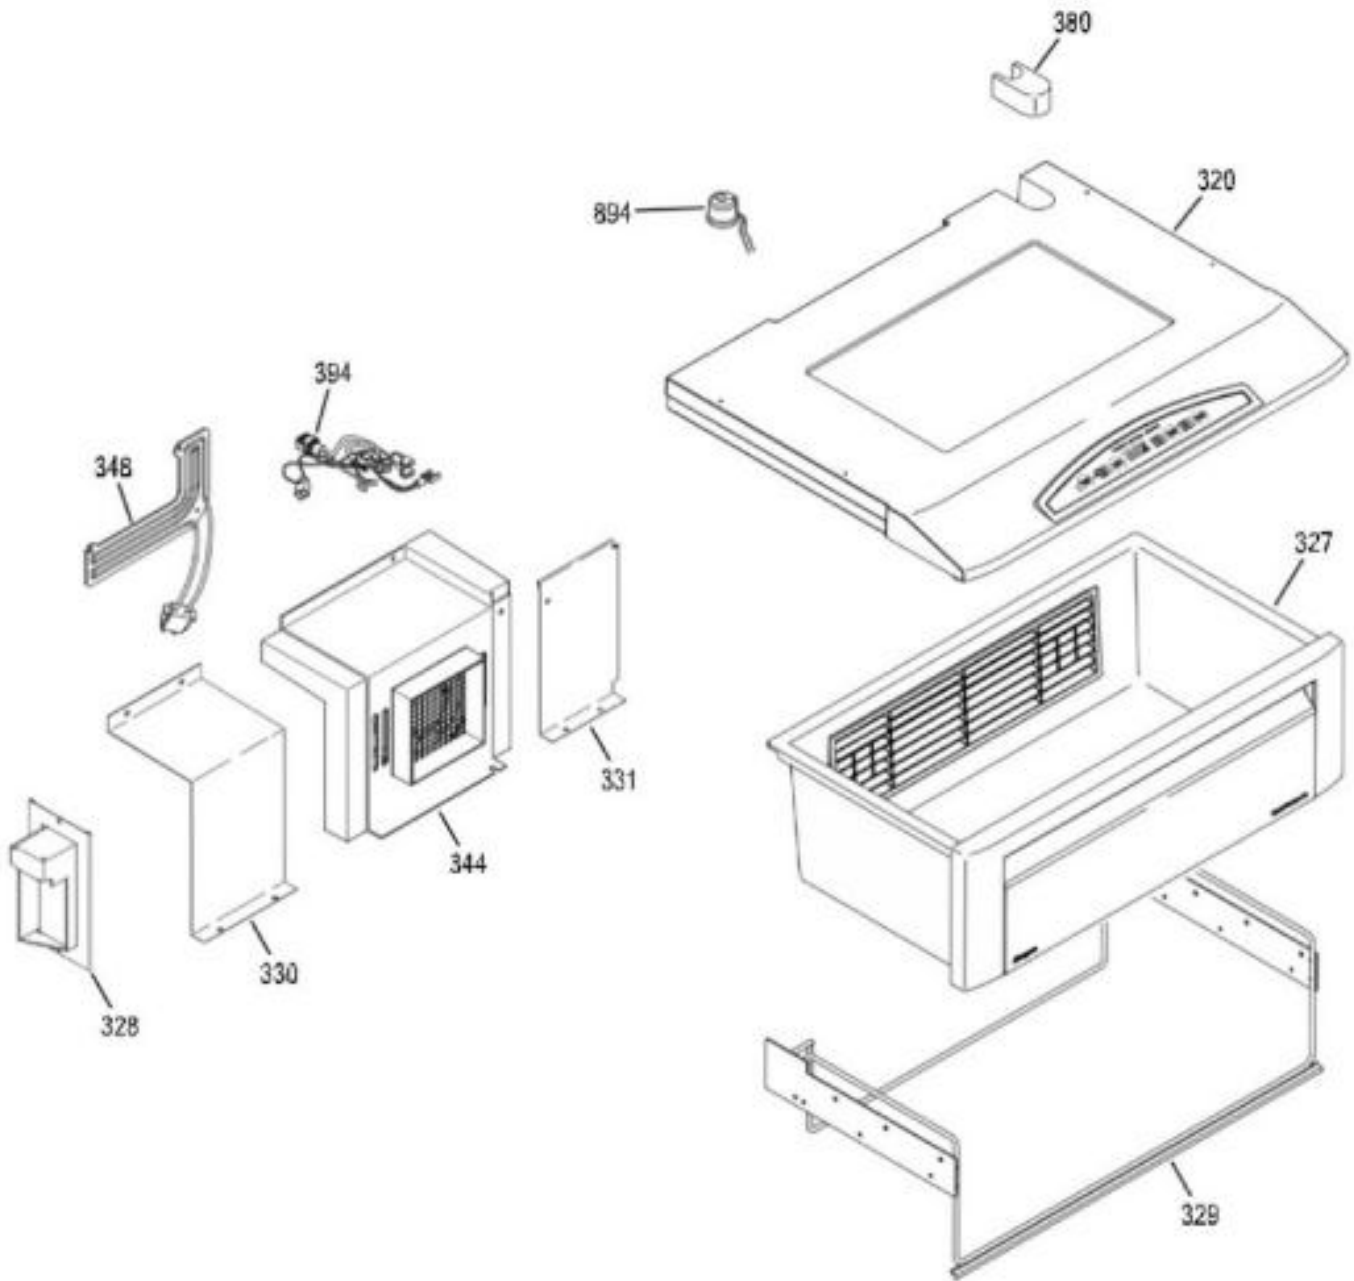

Distribuidor Autorizado

SurteRápido.com

Venta de Refacciones
Electrodomesticas

REFRIGERADOR ZISS480DNBSS

Distribuidor Autorizado

SurteRápido.com

Venta de Refacciones
Electrodomesticas

REFRIGERADOR ZISS480DNBSS

Guía	Refacción	Descripción
4	WG03L02136	FZ BASKET SLIDE ASM LH, MONOGR
5	WG03L03422	FZ BASKET SLIDE ASM RH, MONOGR
31	WG03L10515	CUBIERTA DE BANDEJA DE GOTEO
36	WG03L10514	CUBIERTA EMBUDO
45	WG03A03367	ICE FUNNEL BRACKET
69	WG03F08107	EMBUDO DE HIELO
70	WG03F08108	PALETA DE DISPENSADOR
93	WR17X33606	MONOGRAM CAPACITIVE TOUCH DISPLAY
100	WG03L10526	PUERTA DISPENSADOR CONGELADOR
102	WG03L03438	FZ DOOR HINGE
106	WG03L00092	FZ BOTTOM
107	WG03L00108	GASKET DOOR
108	WG03L08075	ANAQUEL PUERTA CONGELADOR
119	WG03F08494	DISCHARGE TUBE
120	WG03F08118	ENVOLTURA DE PUERTA DISPENSADOR
121	WG03F08109	TARJETA DE CONTROL DEL DISPENSADOR
126	WG03F08106	CONDUCTO DE PUERTA BRAZO Y RESORTE
136	WG03F08117	CONDUCTO PUERTA
138	WG03F08470	DUCT DOOR DIODE HARNESS
164	WR01A00464	PIN DEFLECTOR DISP
165	WG03L11020	DUCT DOOR
200	WG03L00316	BISAGRA PUERTA
201	WG03A00011	BUSHING HINGE BOTTOM
202	WR01A01444	HINGE PIN
203	WG03L07744	BISAGRA SUPERIOR
205	WG03A00012	BUSHING HINGE TOP
206	WG03L07757	BAC ASM GALLON 48
207	WG03L07758	BAC PORT ASM 48
208	WG03L10520	CAJON DE LACTEOS
218	WG03L00107	GASKET DOOR FRESH FOOD
224	WG03L10525	PUERTA DEL REFRIGERADOR
226	WG03L10521	ENVOLTURA DE PUERTA DE REFRIGERADOR
228	WR32X26817	WIRE SHELF FZ 48
234	WR01L04066	SENSOR
269	WG03F03771	LLAVE PIVOTE