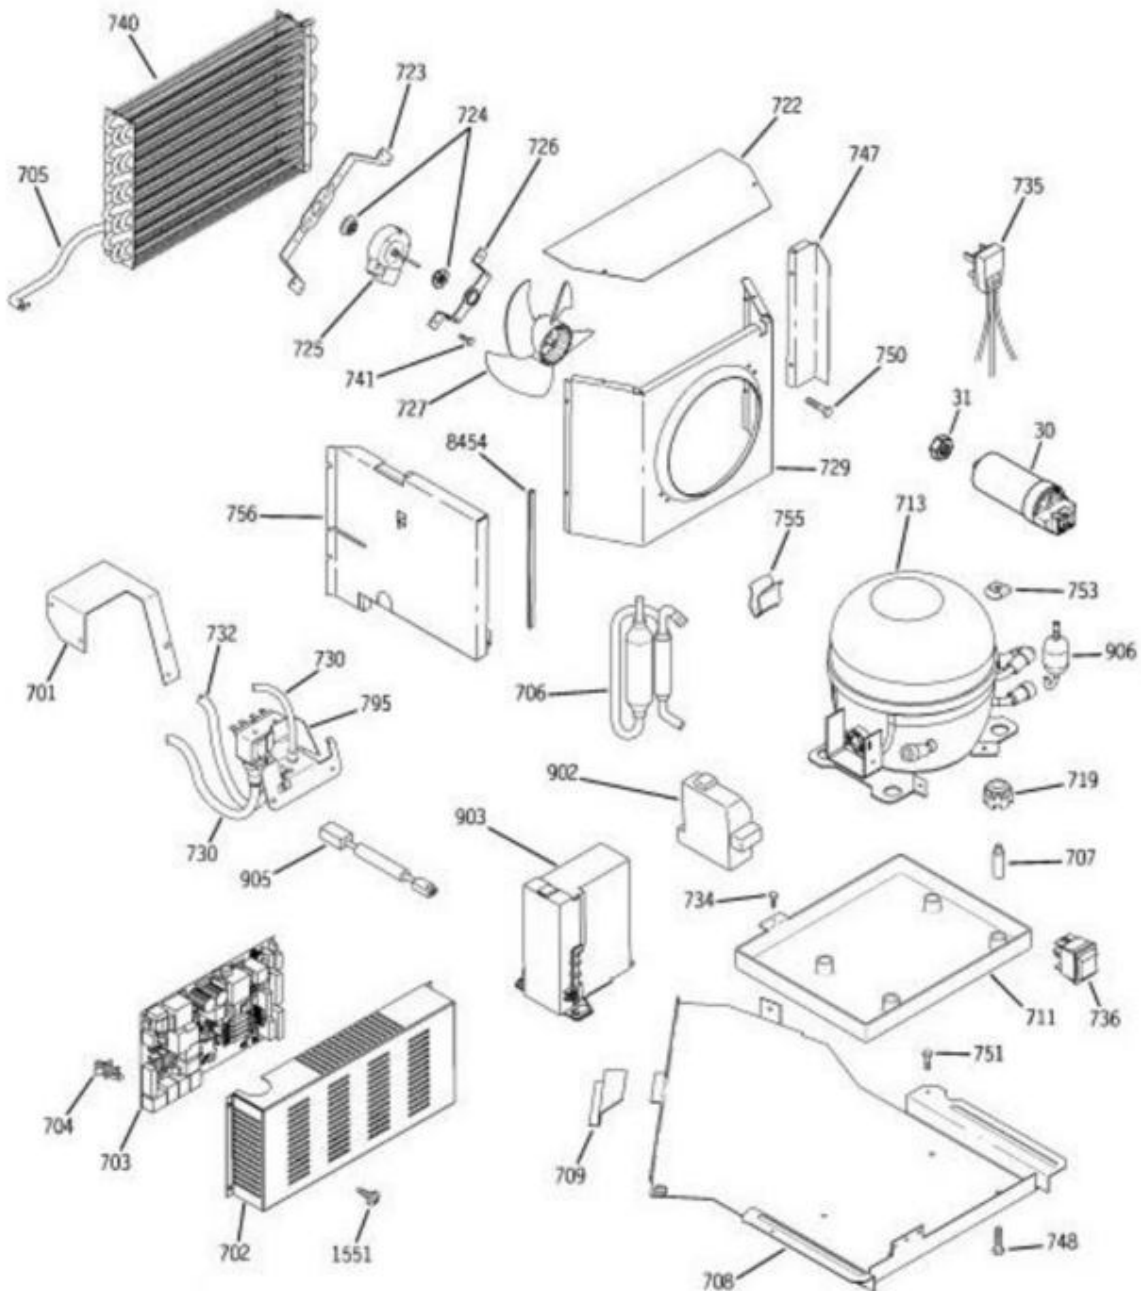

Distribuidor Autorizado

SurteRápido.com

Venta de Refacciones
Electrodomesticas

REFRIGERADOR ZISS480DRBSS

MACHINE COMPARTMENT

ZISS480DRBSS