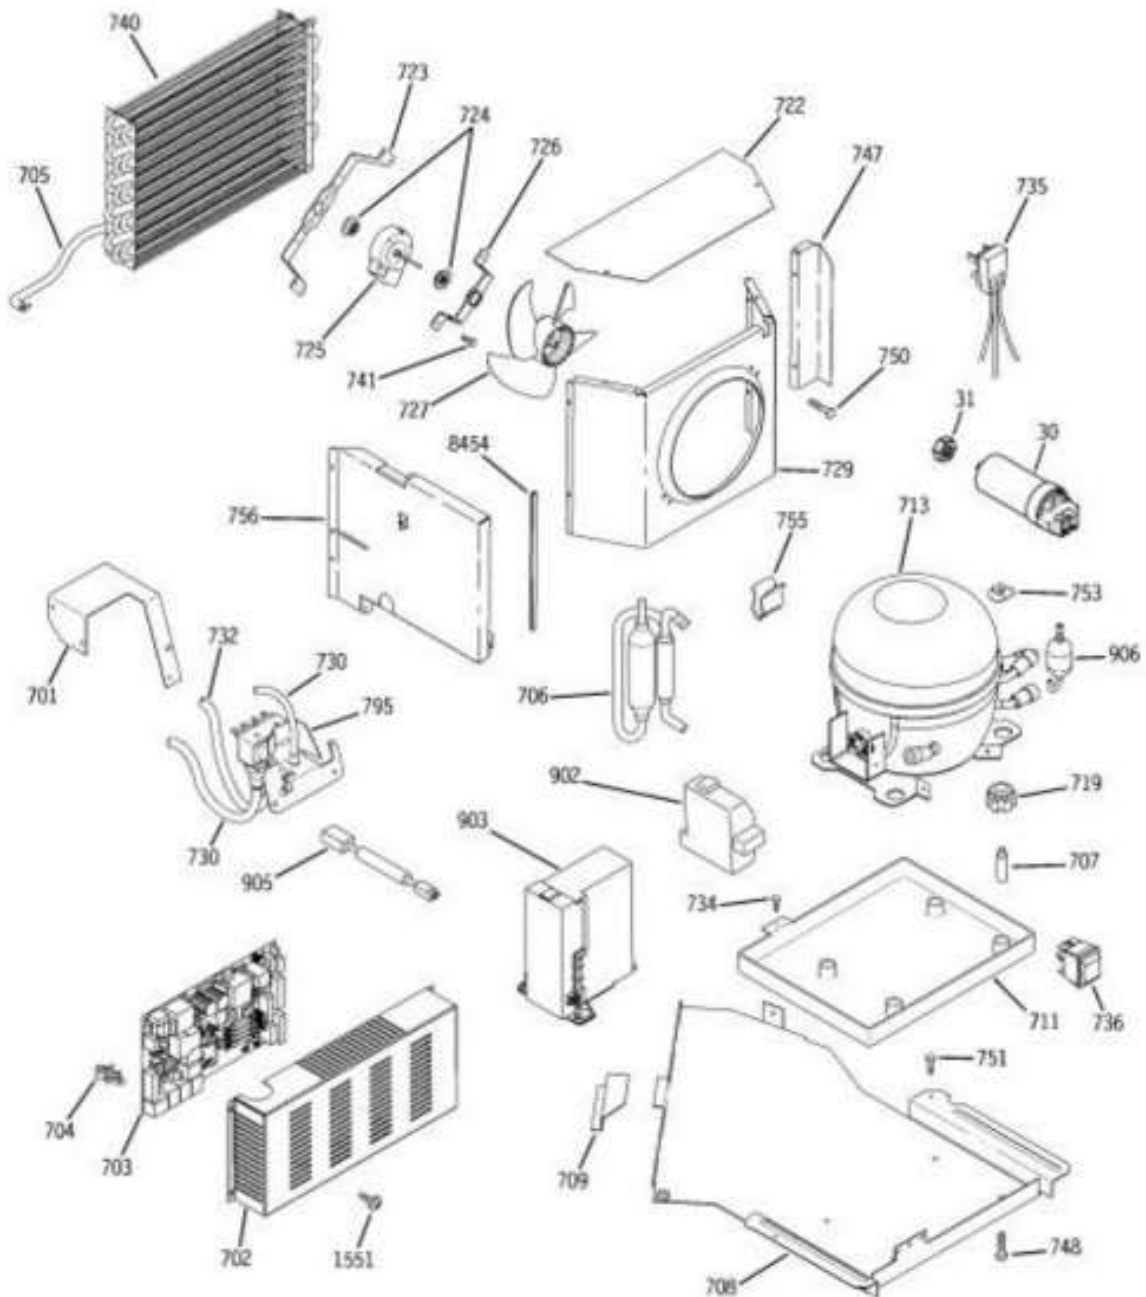

Distribuidor Autorizado

SurteRápido.com

Venta de Refacciones
Electrodomesticas

REFRIGERADOR ZISS480DRDSS

ZISS480DRDSS

MACHINE COMPARTMENT