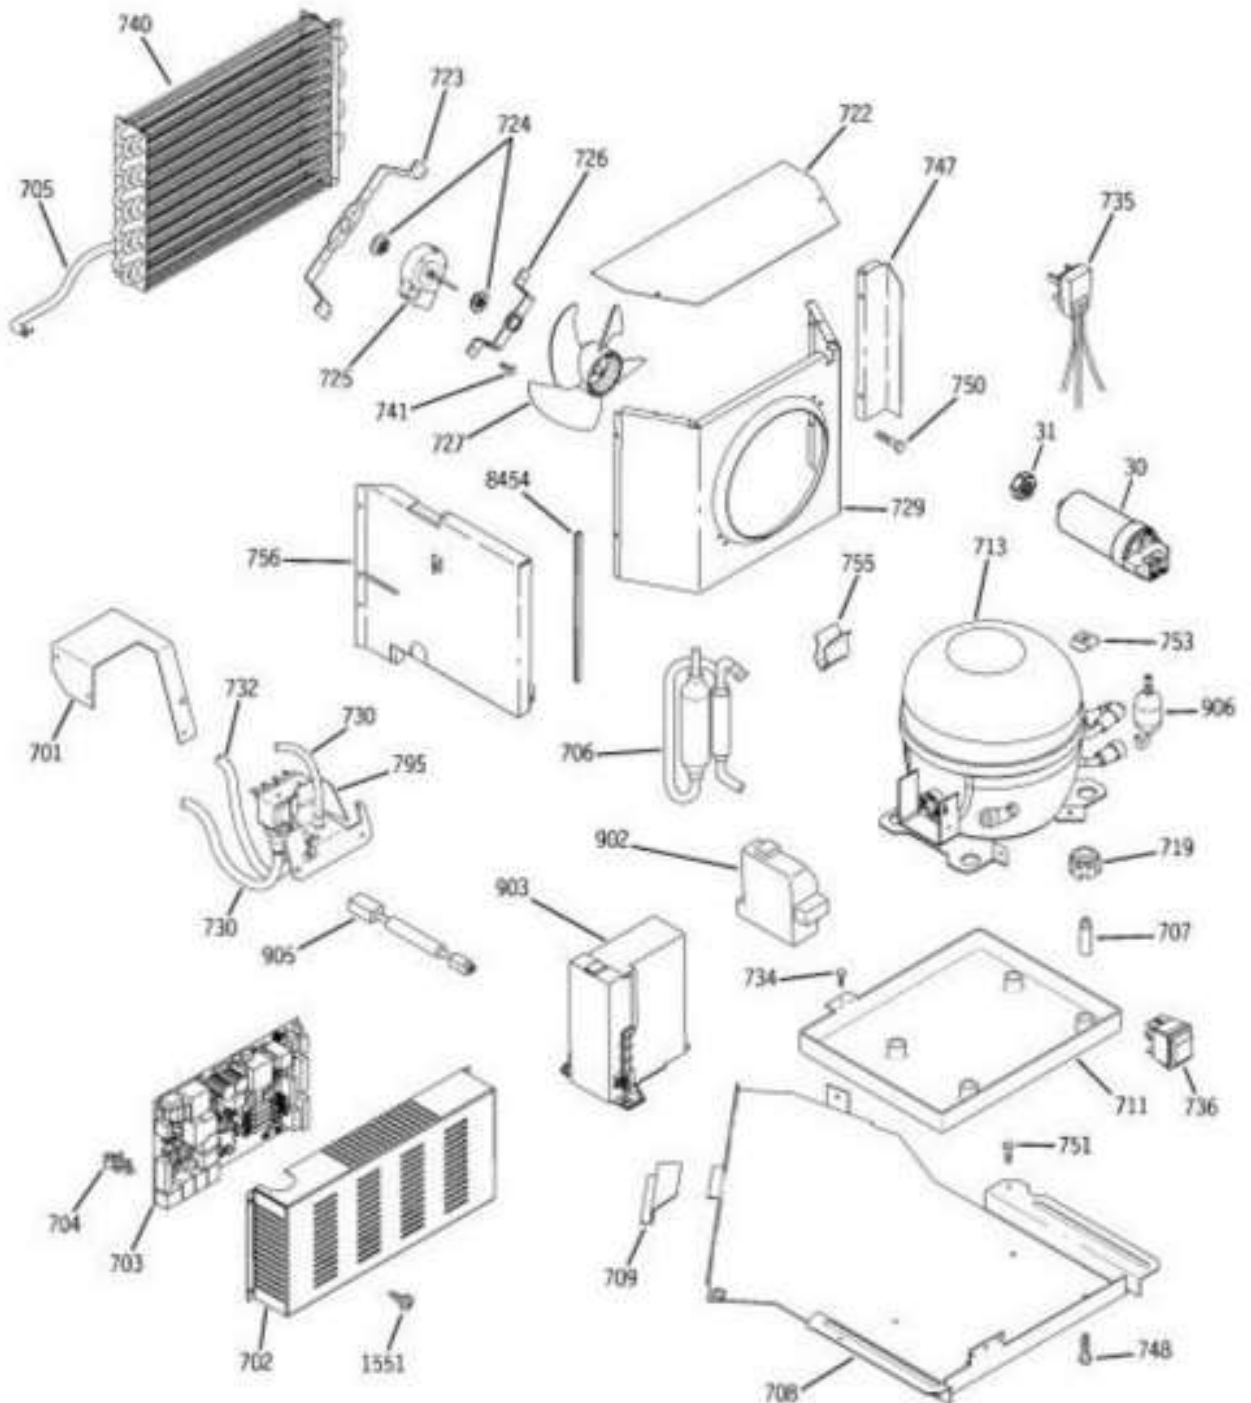

Distribuidor Autorizado

SurteRápido.com

Venta de Refacciones
Electrodomesticas

REFRIGERADOR ZISS480DRESS

ZISS480DRESS

MACHINE COMPARTMENT