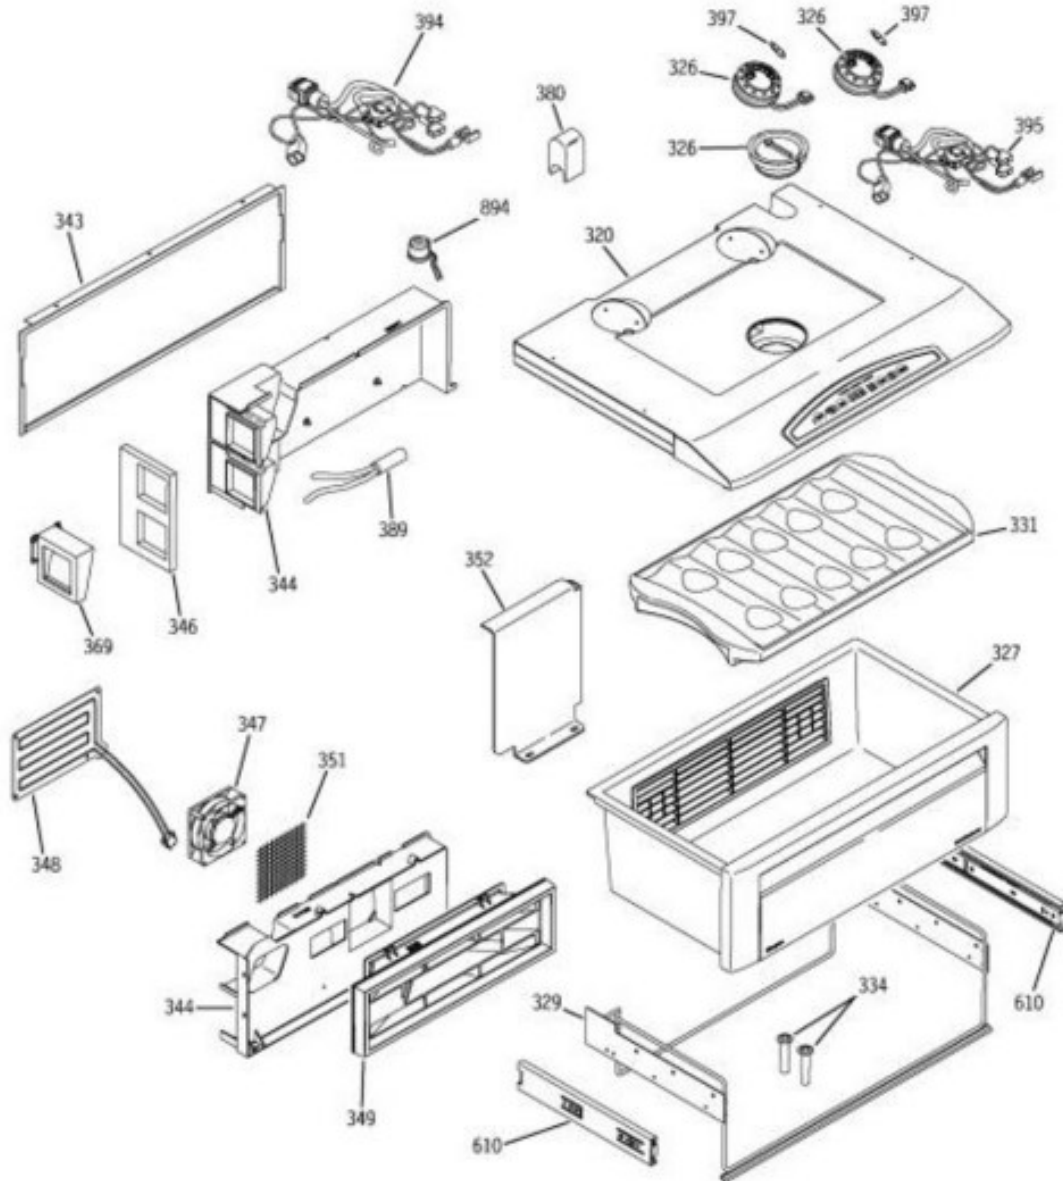

Distribuidor Autorizado

SurteRápido.com

Venta de Refacciones
Electrodomesticas

REFRIGERADOR ZISS480DRGSS

QUICK CHILL

ZISS480DRGSS