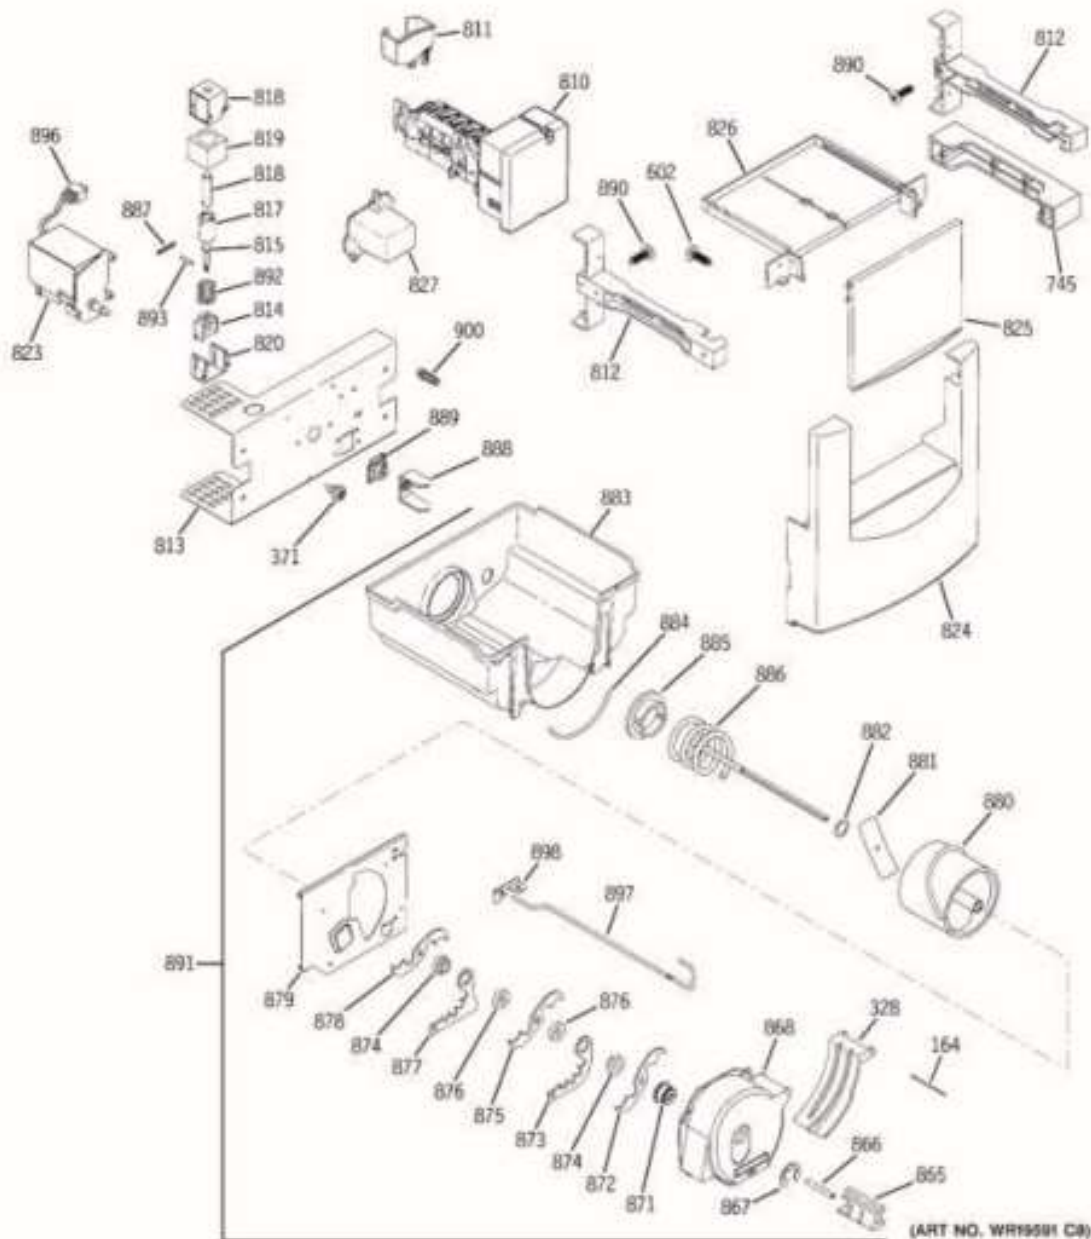

Distribuidor Autorizado

SurteRápido.com

Venta de Refacciones
Electrodomesticas

REFRIGERADOR ZISS480DXASS

FABRICA Y DISPENSADOR DE HIELO
ICE MAKER & DISPENSERS

ZISS480DXASS

(ART NO. WR19581 C9)