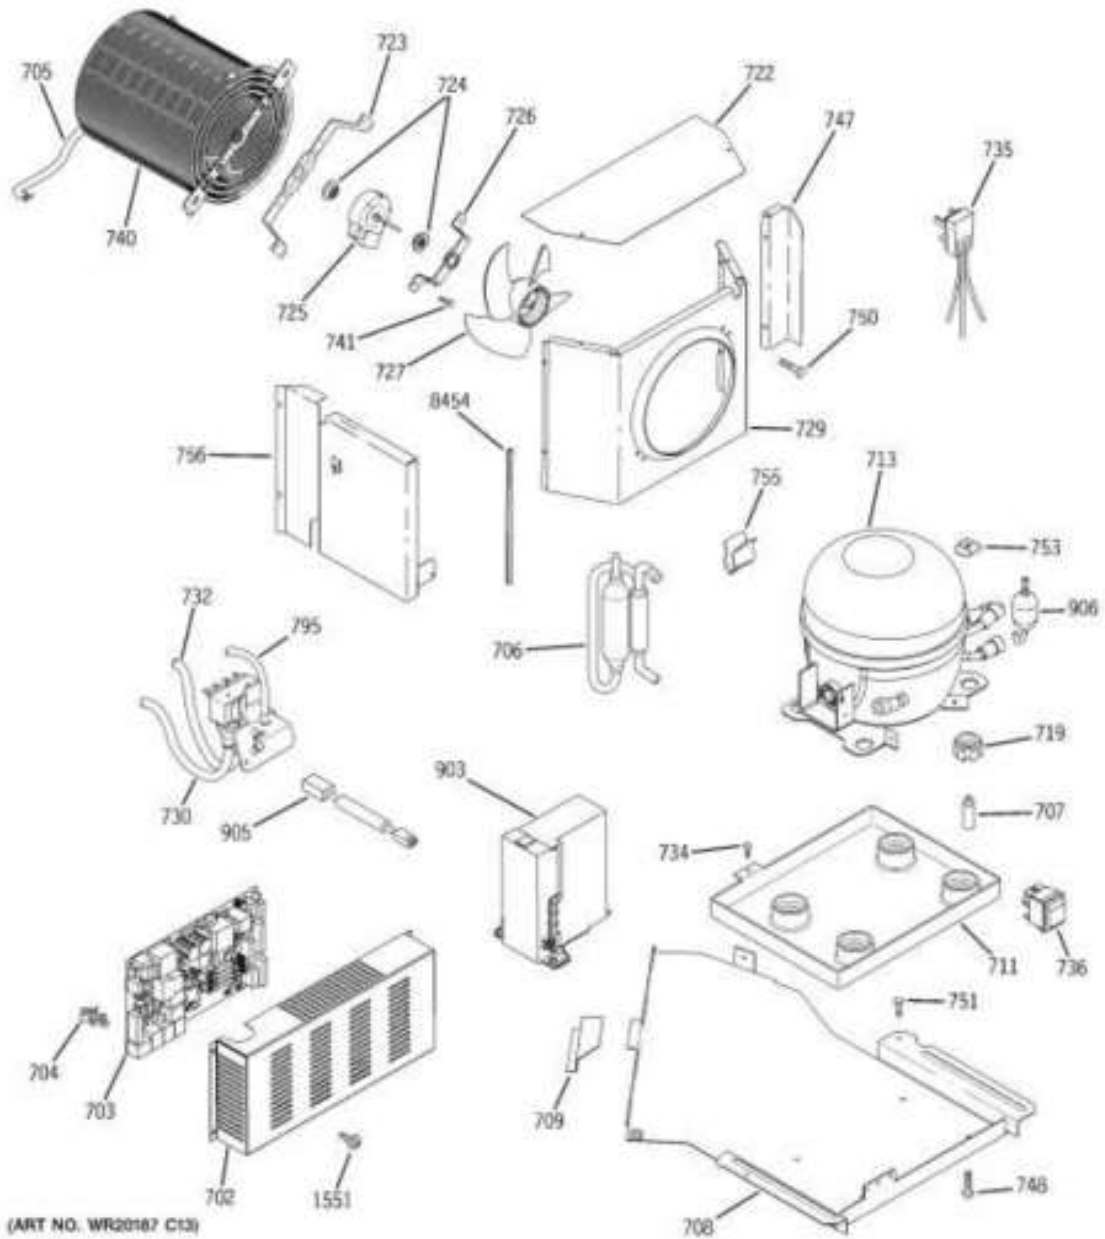

Distribuidor Autorizado

SurteRápido.com

Venta de Refacciones
Electrodomesticas

REFRIGERADOR ZISS480DXASS

SISTEMA DE MECANISMO Y TARJETA MECHANISM AND CARD SYSTEM

ZISS480DXASS