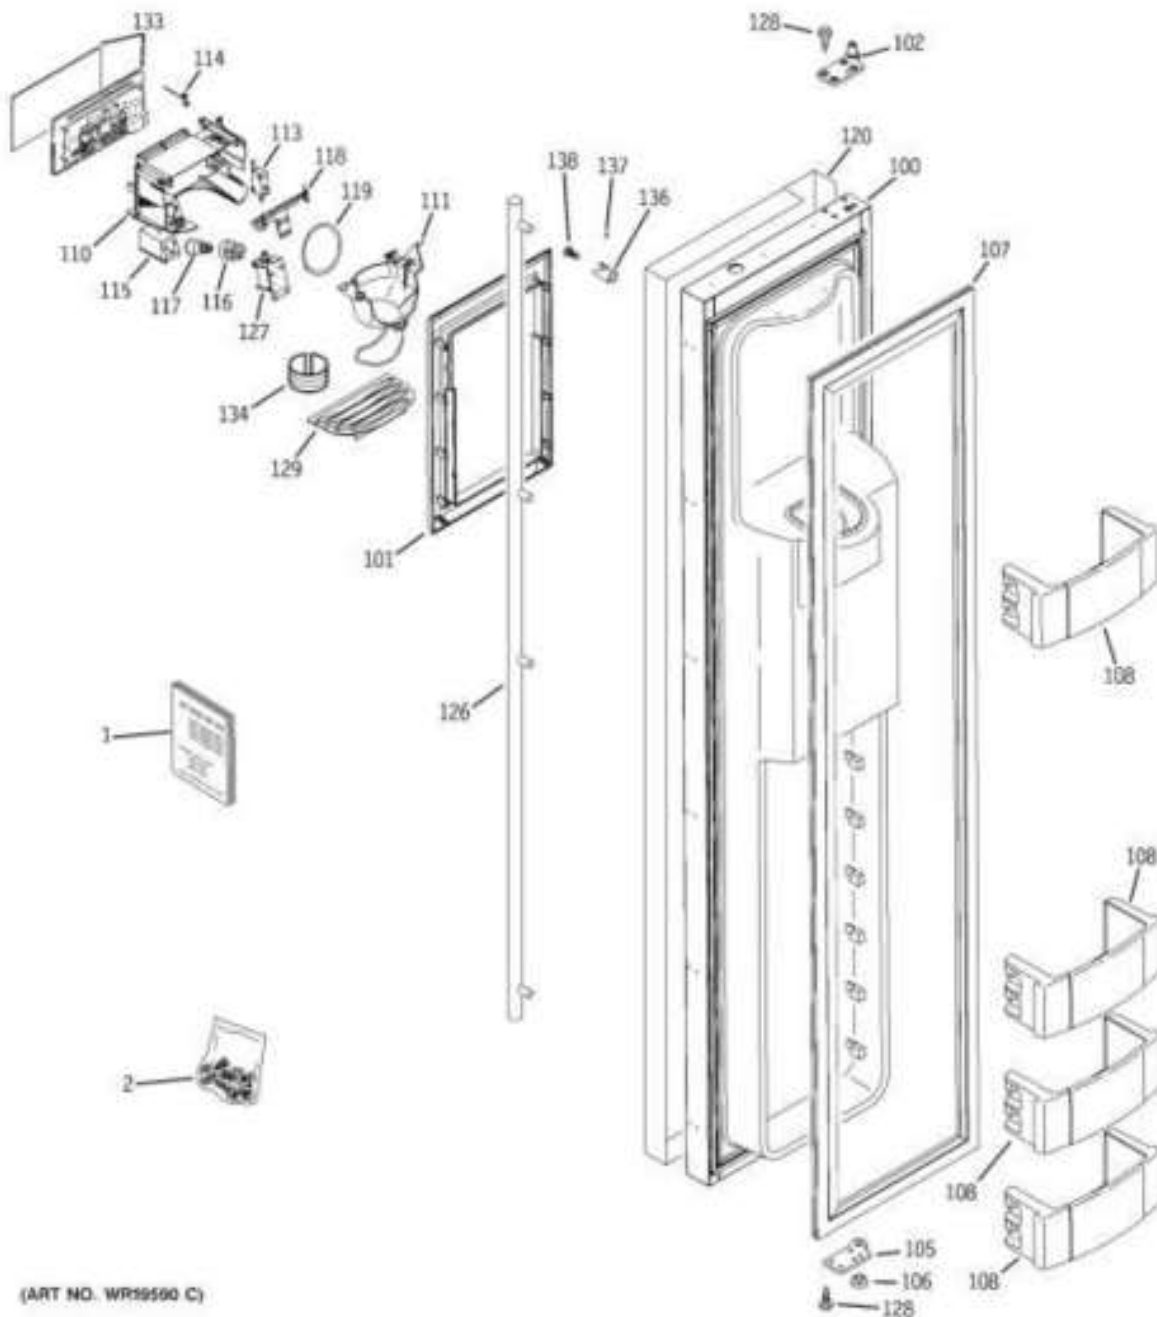

Distribuidor Autorizado

SurteRápido.com

Venta de Refacciones
Electrodomesticas

REFRIGERADOR ZISS480DXASS

PUERTA CONGELADOR FREEZER DOOR

ZISS480DXASS

(ART NO. WR59590 C)

Distribuidor Autorizado