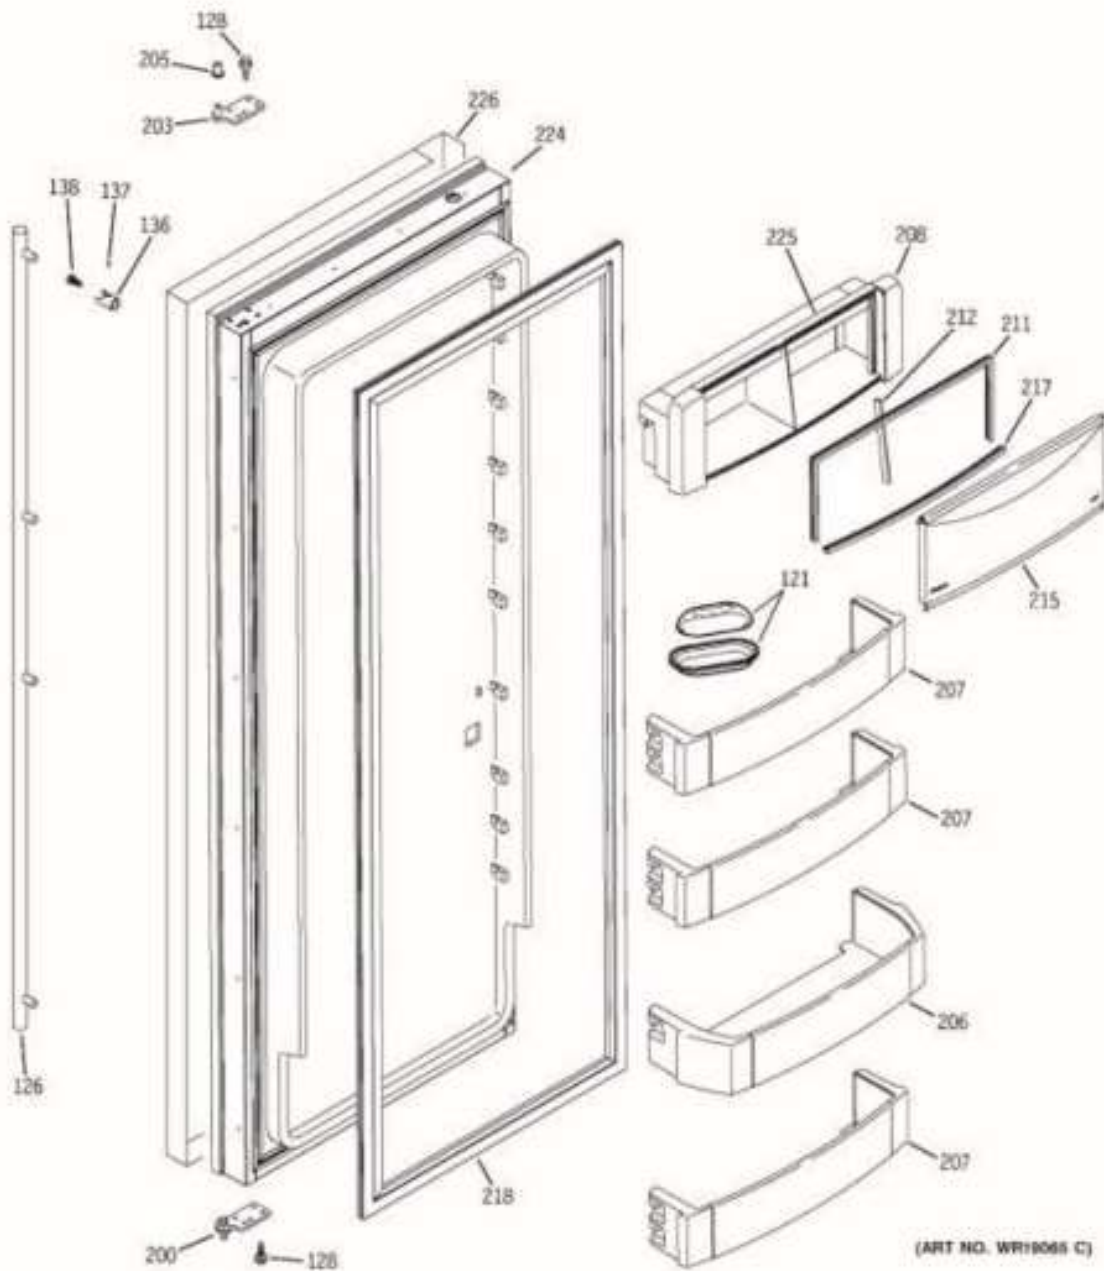

Distribuidor Autorizado

SurteRápido.com

Venta de Refacciones
Electrodomesticas

REFRIGERADOR ZISS480DXASS

ZISS480DXASS

PUERTA DE ALIMENTOS FRESH FOOD DOOR