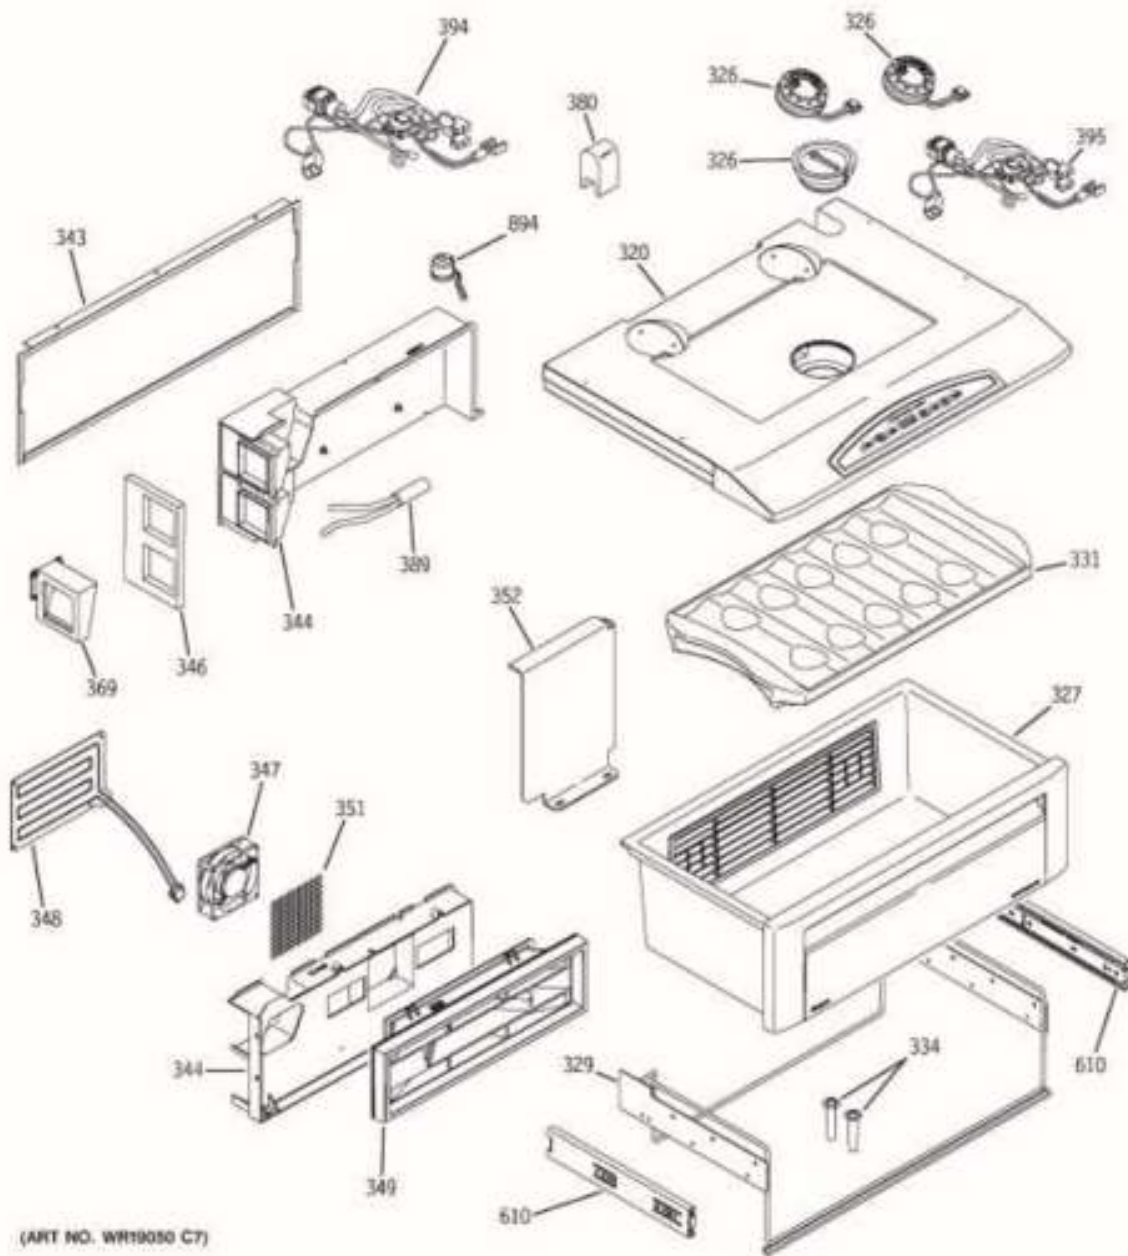

Distribuidor Autorizado

SurteRápido.com

Venta de Refacciones
Electrodomesticas

REFRIGERADOR ZISS480DXASS

ZISS480DXASS

ENFRIAMIENTO RÁPIDO QUICK CHILL