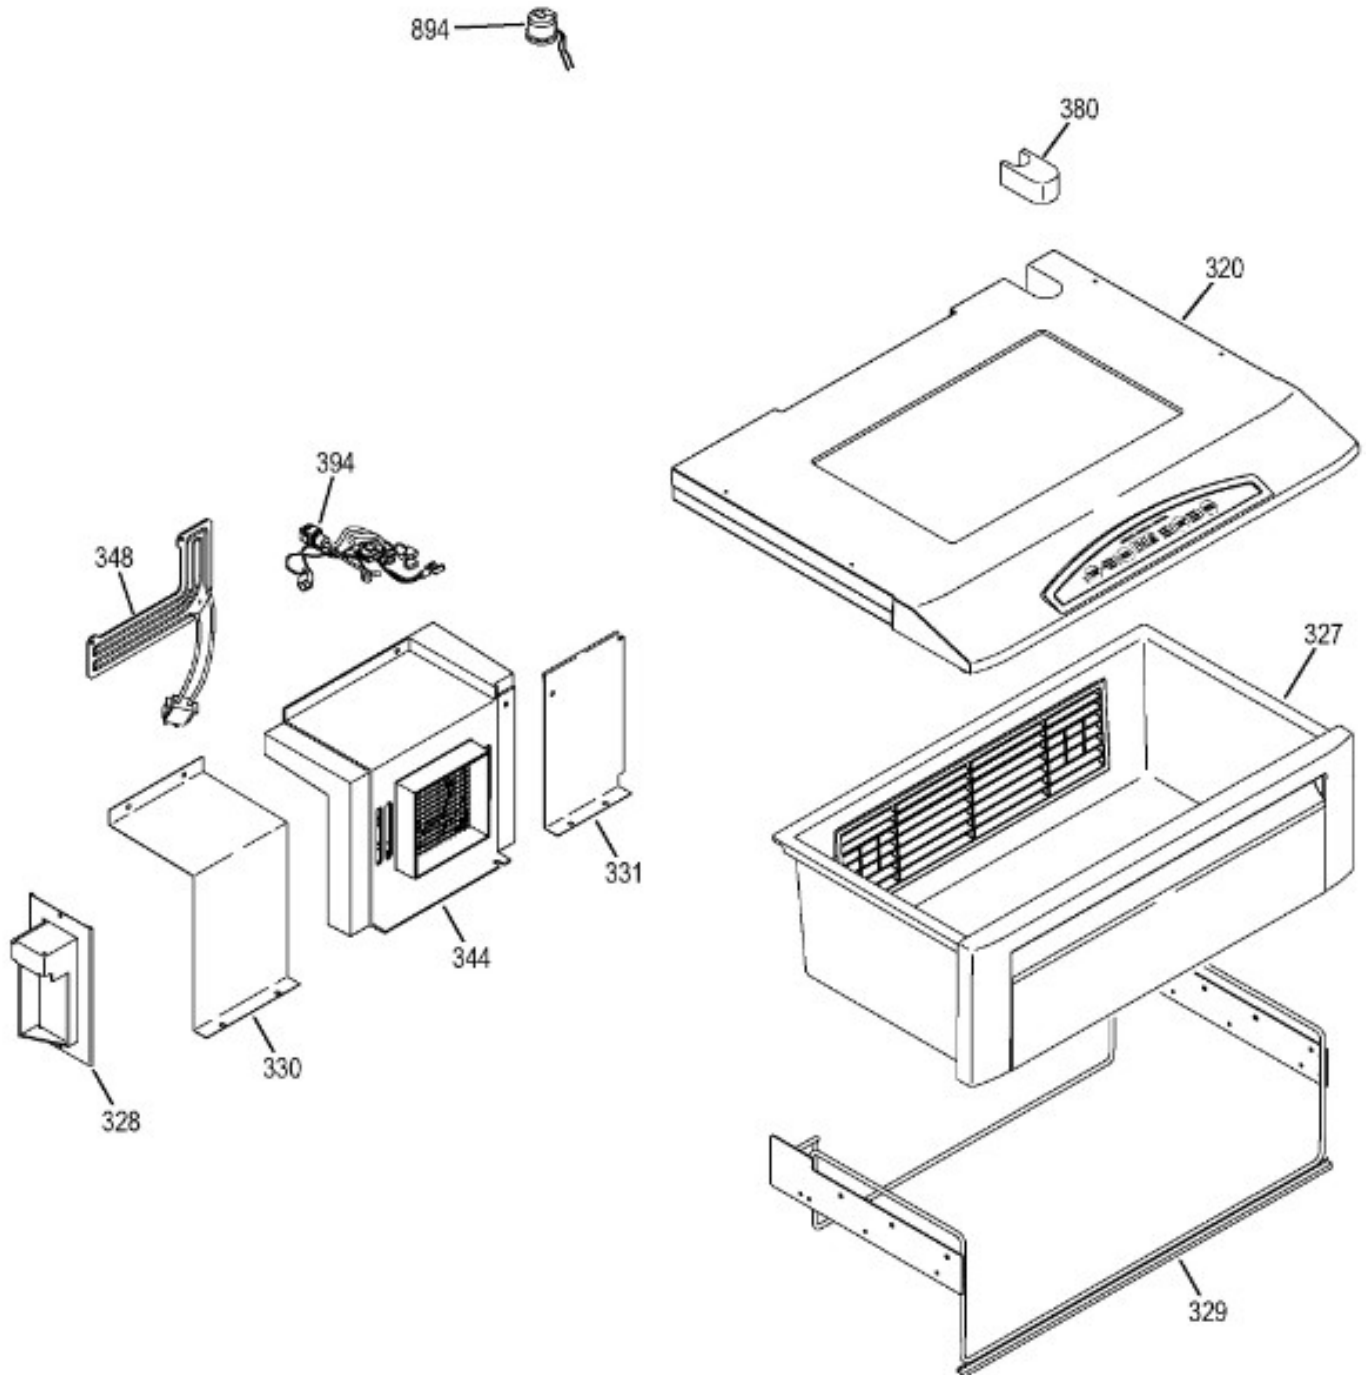

RE-6659
(ART NO. WR21058 C3)

Distribuidor Autorizado

SurteRápido.com

Venta de Refacciones
Electrodomesticas

REFRIGERADOR ZISS480NHBS

Guía	Refacción	Descripción
4	WG03L02136	FZ BASKET SLIDE ASM LH, MONOGR
5	WG03L03422	FZ BASKET SLIDE ASM RH, MONOGR
11	WG03F05853	BADGE MONOGRAM EURO
100	WG03L03020	DOOR COMPLETE FZ SERVICE
102	WG03L03438	FZ DOOR HINGE
106	WG03L00092	FZ BOTTOM
107	WG03L00108	GASKET DOOR
108	WG03L08075	ANAQUEL PUERTA CONGELADOR
120	WG03L08050	WRAP FZ SXS EURO 48" ND
120	NLA	WRAP FZ SXS EURO 48" ND
121	WG03L02937	PLATO DE MANTEQUILLA Y TAPA
126	WG03F01447	ENSAMBLE JALADERA TUBULAR
126	WG03A02499	ENSAMBLE JALADERA TUBULAR
128	WG03A02064	SCREW, 1/4-20 TT BHT .87
136	WG03F00574	STAND OFF SS
136	WG03A02777	STAND OFF SS
137	WG03A00033	SCREW SET #1
138	WG03A00030	SCREW #10-32
200	WG03L00316	BISAGRA PUERTA
201	WG03A00011	BUSHING HINGE BOTTOM
202	WR01A01444	HINGE PIN
203	WG03L07744	BISAGRA SUPERIOR
205	WG03A00012	BUSHING HINGE TOP
206	WG03L07757	BAC ASM GALLON 48
207	WG03L07758	BAC PORT ASM 48
208	WG03L02377	DAIRY BIN ASM
208	WG03L10520	DAIRY BIN ASM
218	WG03L00107	GASKET DOOR FRESH FOOD
224	WG03L02063	DOOR COMPLETE FF SERVICE
226	WG03L08051	WRAP FF SXS EURO 48"
228	WG03A01773	WIRE SHELF ASM FZ, MONOGRAM
234	WR01L04066	REJILLA SENSOR
269	WG03F03771	LLAVE PIVOTE
300	WG03F05137	MWF MANIFOLD & TUBES ASM
301	WG03F00087	CAP FILTER BY PASS