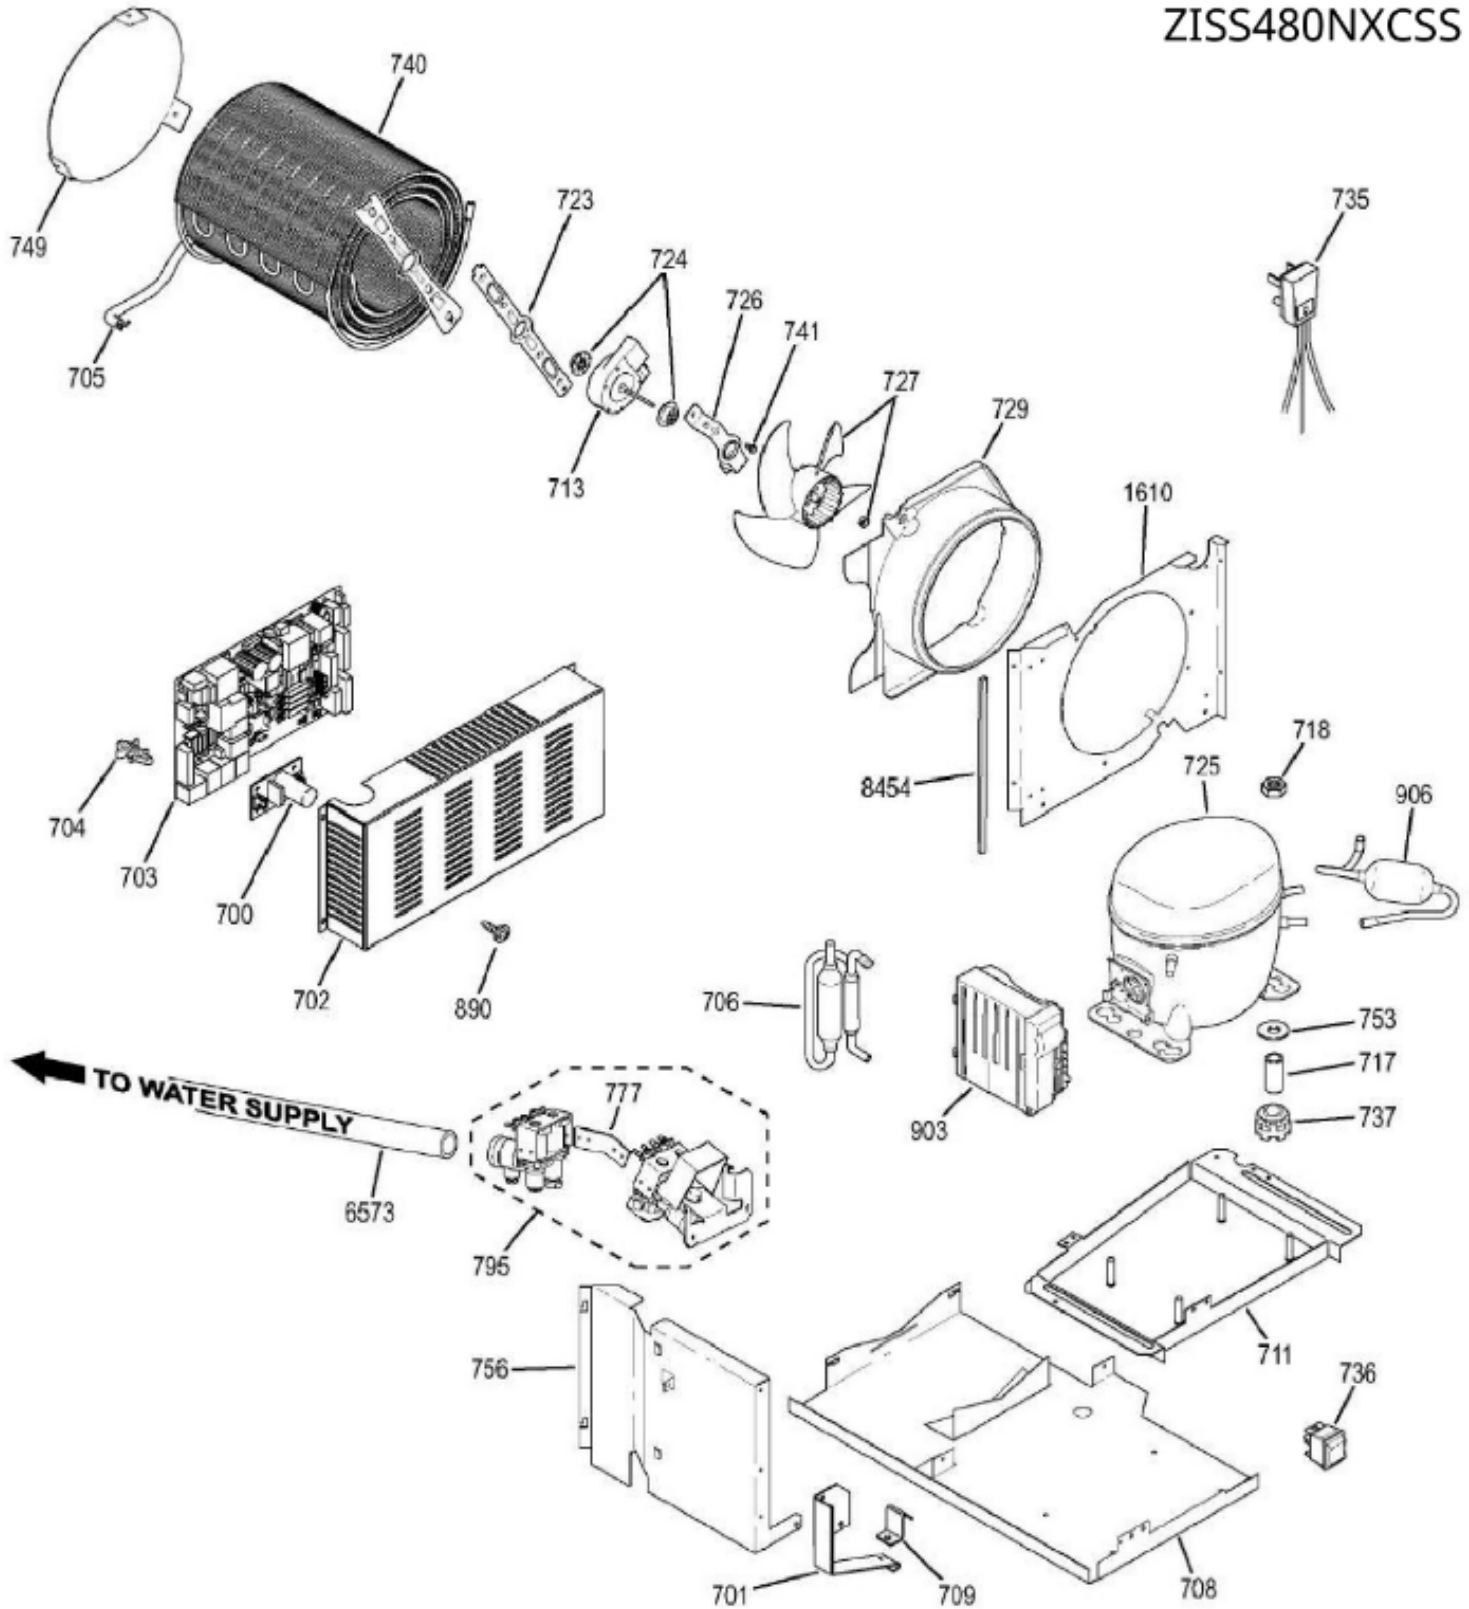

Distribuidor Autorizado

SurteRápido.com

Venta de Refacciones
Electrodomesticas

REFRIGERADOR ZISS480XCSS

ZISS480XCSS