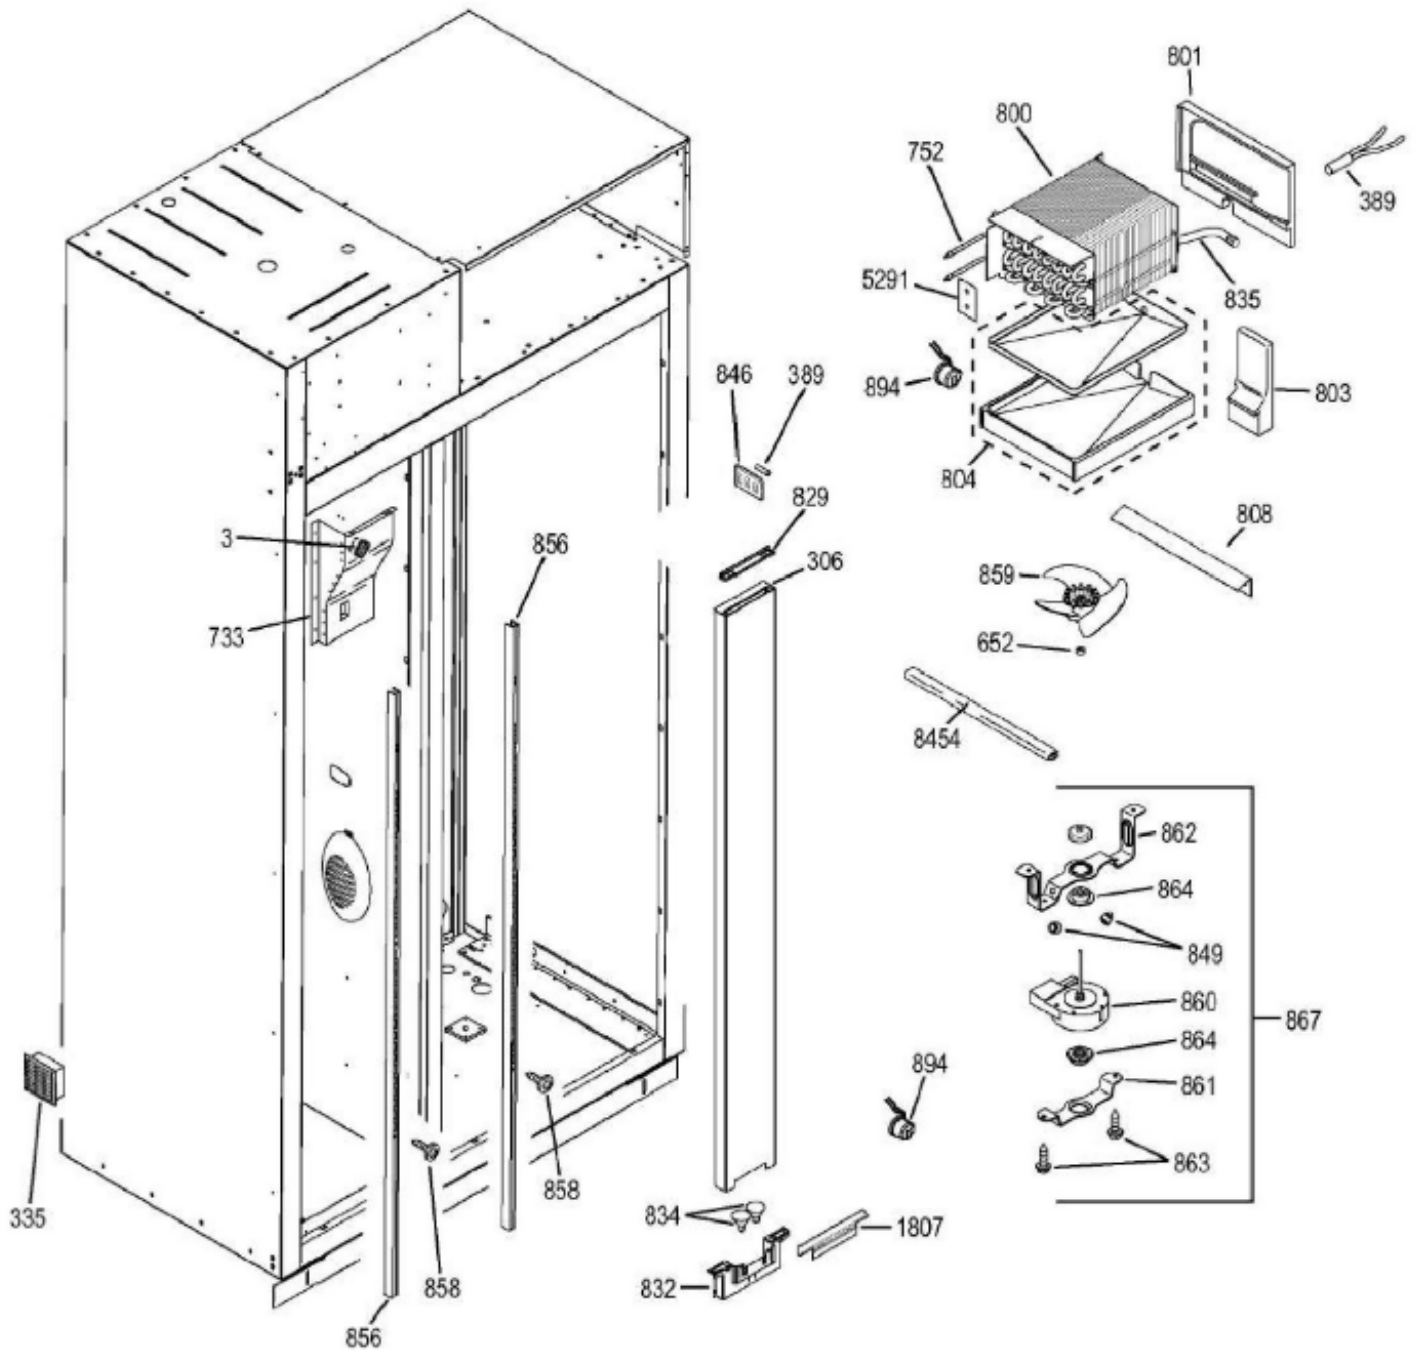

REFRIGERADOR ZISS480NXCSS

ZISS480NXCSS

Distribuidor Autorizado

SurteRápido.com

Venta de Refacciones
Electrodomesticas

REFRIGERADOR ZISS480NXCSS

Guía	Refacción	Descripción
2	WG03L03791	LITERATURE PACK
3	WR02X8629	GRILLE ICE SERV SNAP-IN
4	WG03L02136	FZ BASKET SLIDE ASM LH, MONOGR
5	WG03L03422	FZ BASKET SLIDE ASM RH, MONOGR
11	WG02A02342	LOGO MONOGRAM
100	WG03L09787	DOOR FOAM ASM FZ SXS ND
100	WG03L03020	DOOR FOAM ASM FZ SXS ND
102	WG03L03438	FZ DOOR HINGE
106	WG03L00092	FZ BOTTOM
107	WG03L00108	GASKET DOOR
108	WG03L02379	BIN ASM
120	WR78X12748	WRAP ASM FZ SXS EURO
121	WG03L02937	PLATO DE MANTEQUILLA Y TAPA
126	WG03F01447	ENSAMBLE JALADERA TUBULAR
126	WG03A02499	ENSAMBLE JALADERA TUBULAR
128	WG03A02064	SCREW, 1/4-20 TT BHT .87
136	WG03F00574	STAND OFF SS
136	WG03A02777	STAND OFF SS
137	WG03A00033	SCREW SET #1
138	WG03A00030	SCREW #10-32
200	WG03L00316	BISAGRA PUERTA
201	WG03A00011	BUSHING HINGE BOTTOM
202	WR01A01444	HINGE PIN
203	WG03L00317	BISAGRA SUPERIOR
203	WG03L07744	BISAGRA SUPERIOR
205	WG03A00012	BUSHING HINGE TOP
206	WG03F00040	BIN ASM GALLON
206	WG03L07757	BIN ASM GALLON
207	WG03F00521	REG BIN FF ASM
207	WG03L07758	REG BIN FF ASM
208	WG03L02377	DAIRY BIN ASM
208	WG03L10520	DAIRY BIN ASM
218	WG03L00107	GASKET DOOR FRESH FOOD
224	WR78X12145	DOOR FOAMED ASM FF SXS
226	WG03L05802	WRAP ASM FF SXS EURO