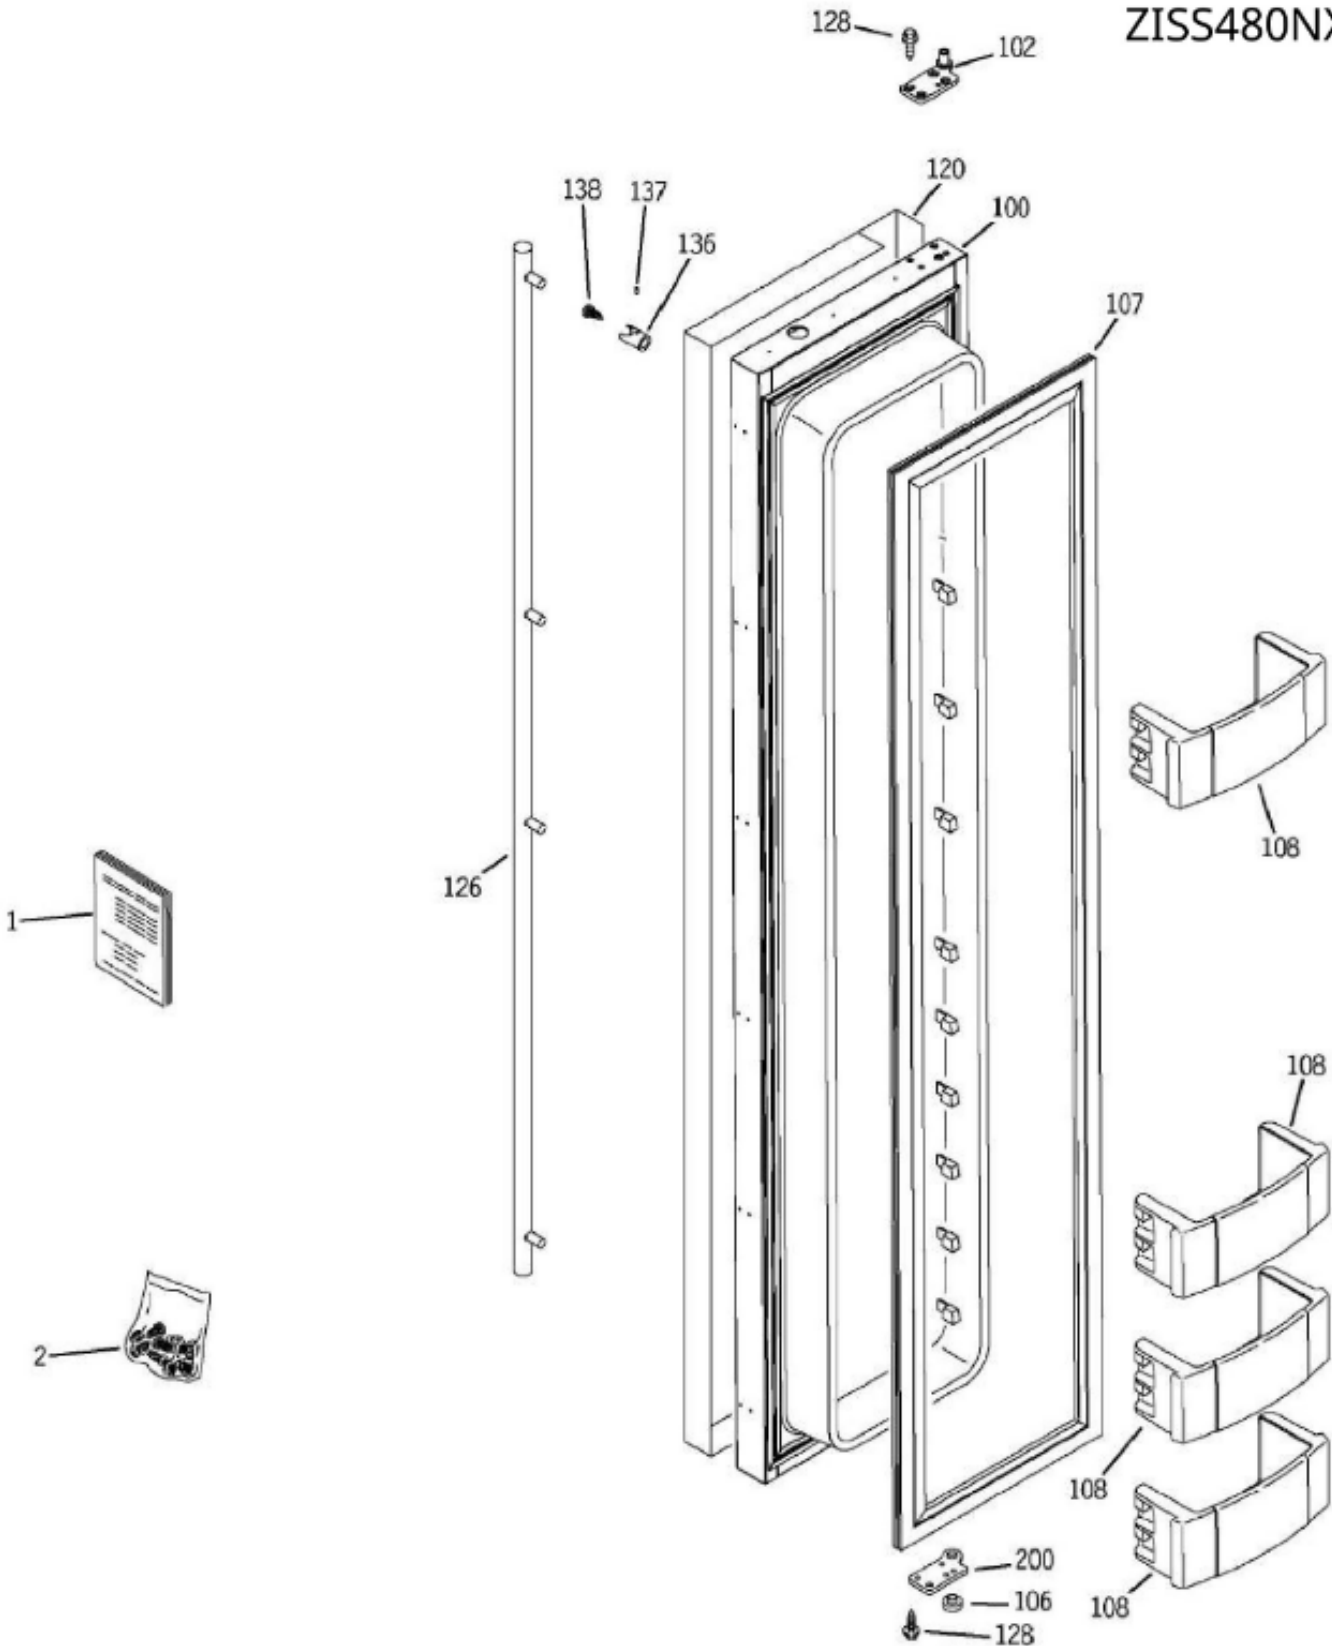

Distribuidor Autorizado

SurteRápido.com

Venta de Refacciones
Electrodomesticas

REFRIGERADOR ZISS480NXCSS

ZISS480NXCSS