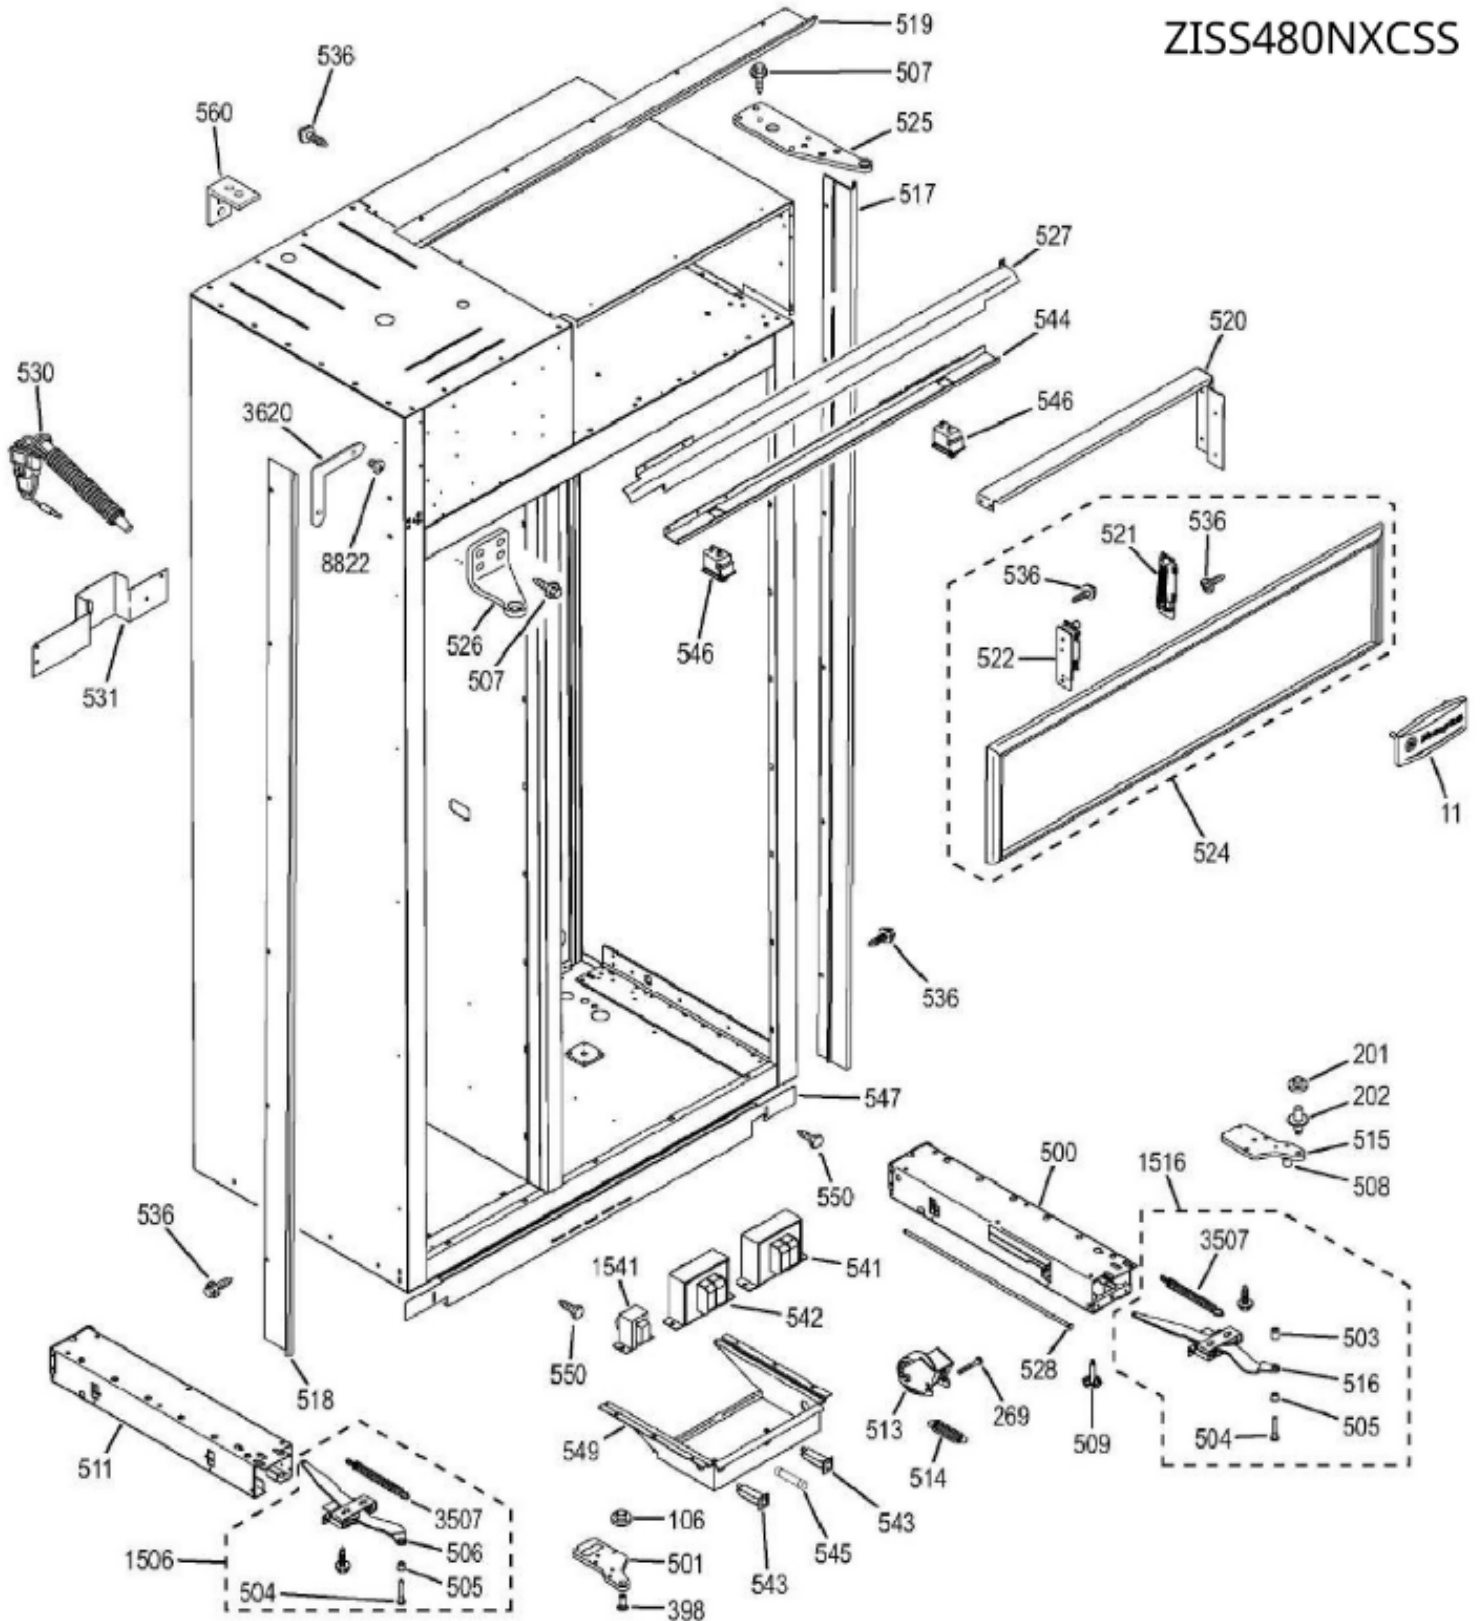

Distribuidor Autorizado

SurteRápido.com

Venta de Refacciones
Electrodomesticas

REFRIGERADOR ZISS480XCSS

ZISS480XCSS