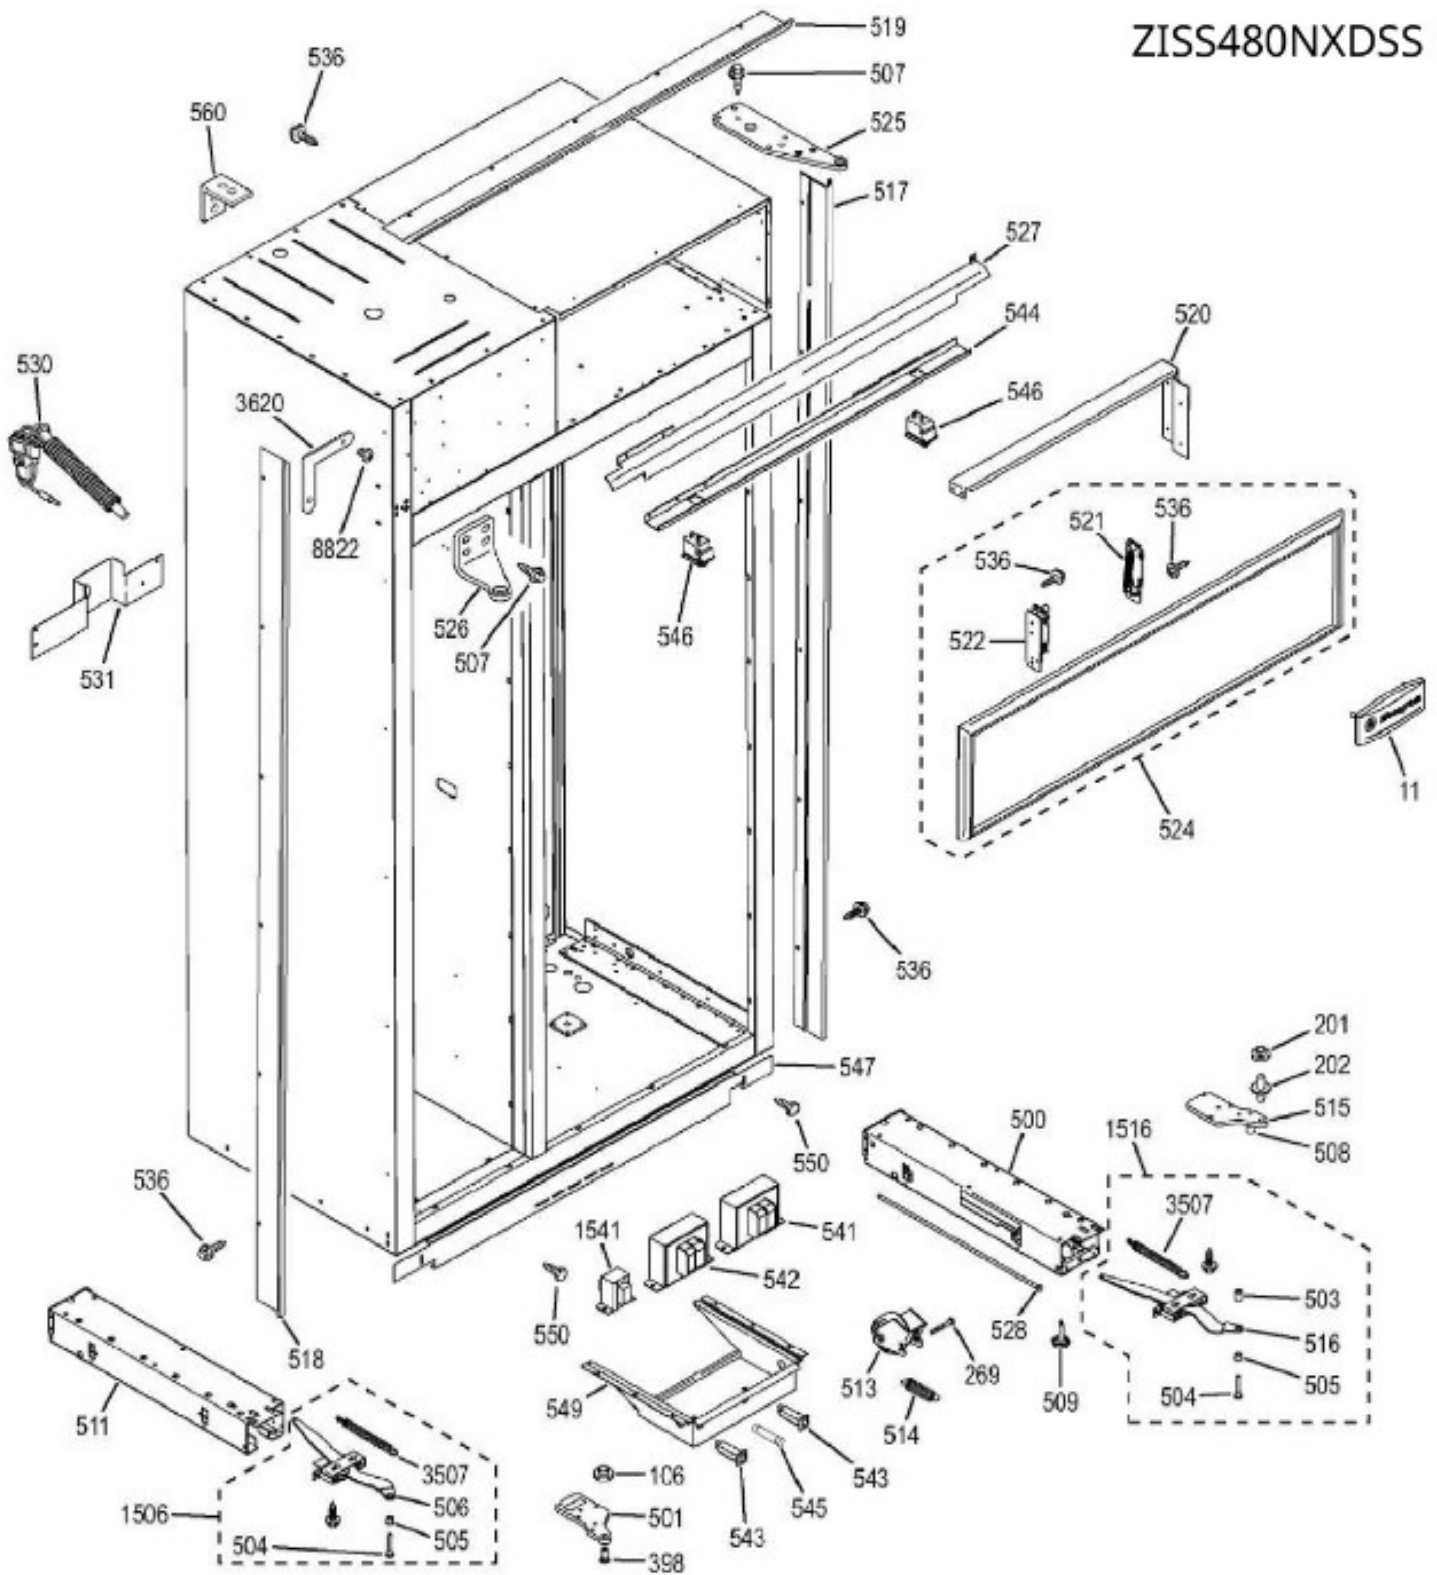

Distribuidor Autorizado

SurteRápido.com

Venta de Refacciones
Electrodomesticas

REFRIGERADOR ZISS480NXDSS

ZISS480NXDSS