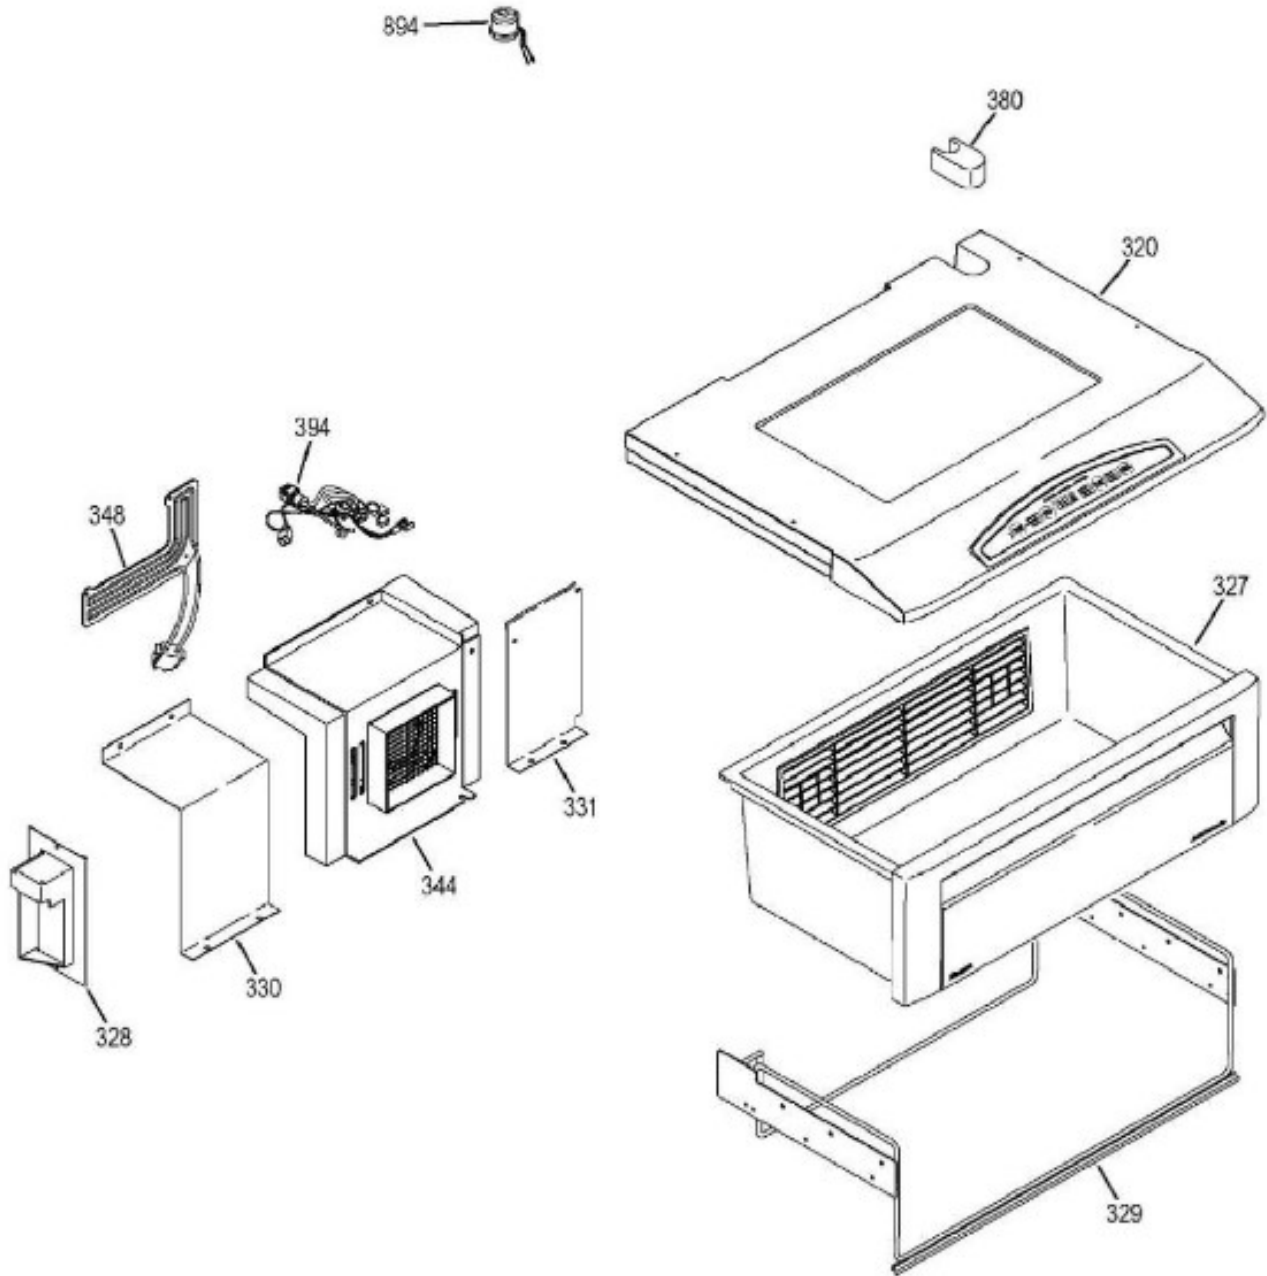

Distribuidor Autorizado

SurteRápido.com

Venta de Refacciones
Electrodomesticas

REFRIGERADOR ZISS480NXDSS

ZISS480NXDSS