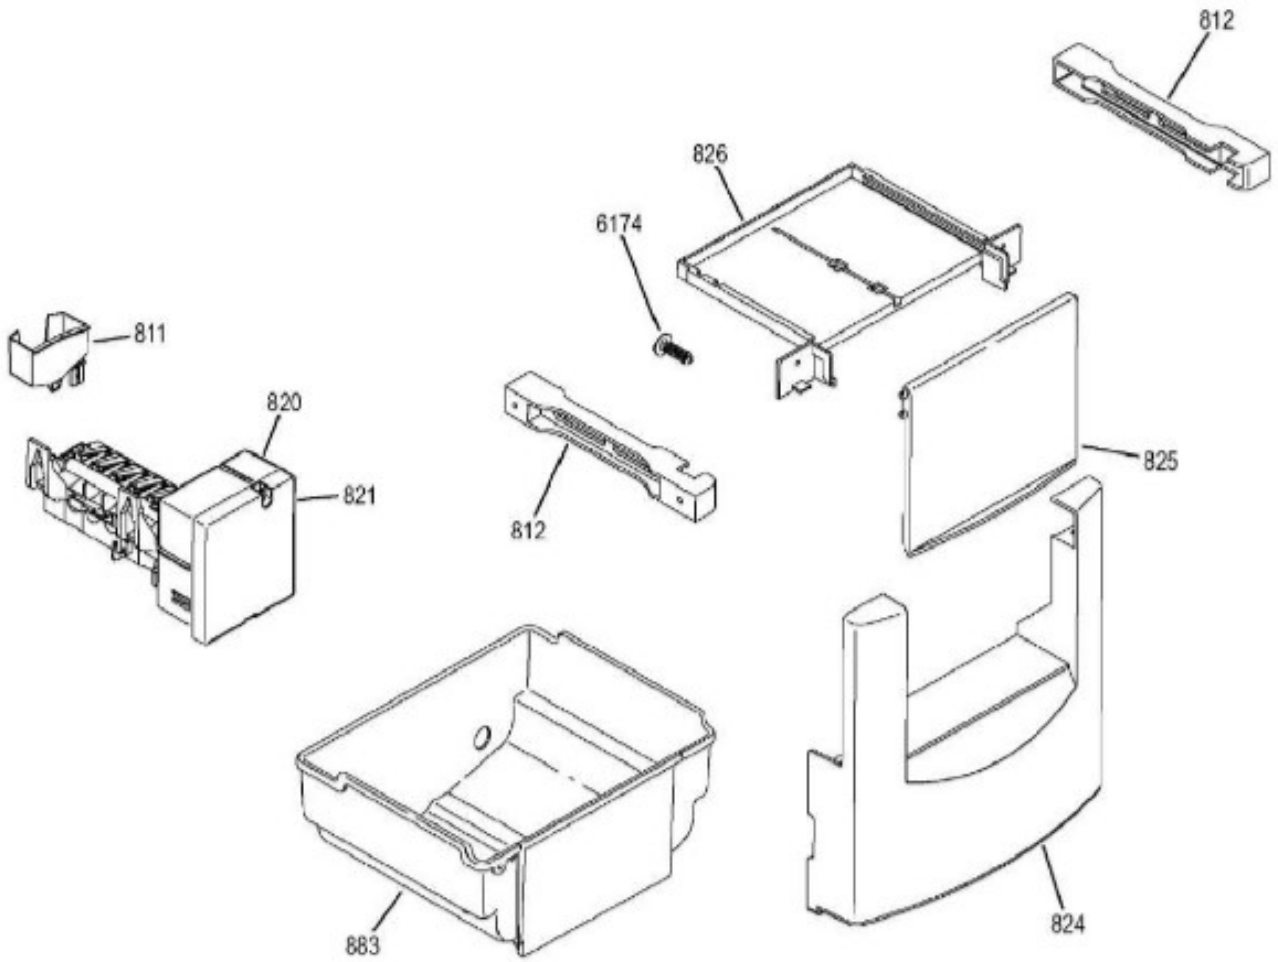

Distribuidor Autorizado

SurteRápido.com

Venta de Refacciones
Electrodomesticas

REFRIGERADOR ZISS480NXDSS

ZISS480NXDSS