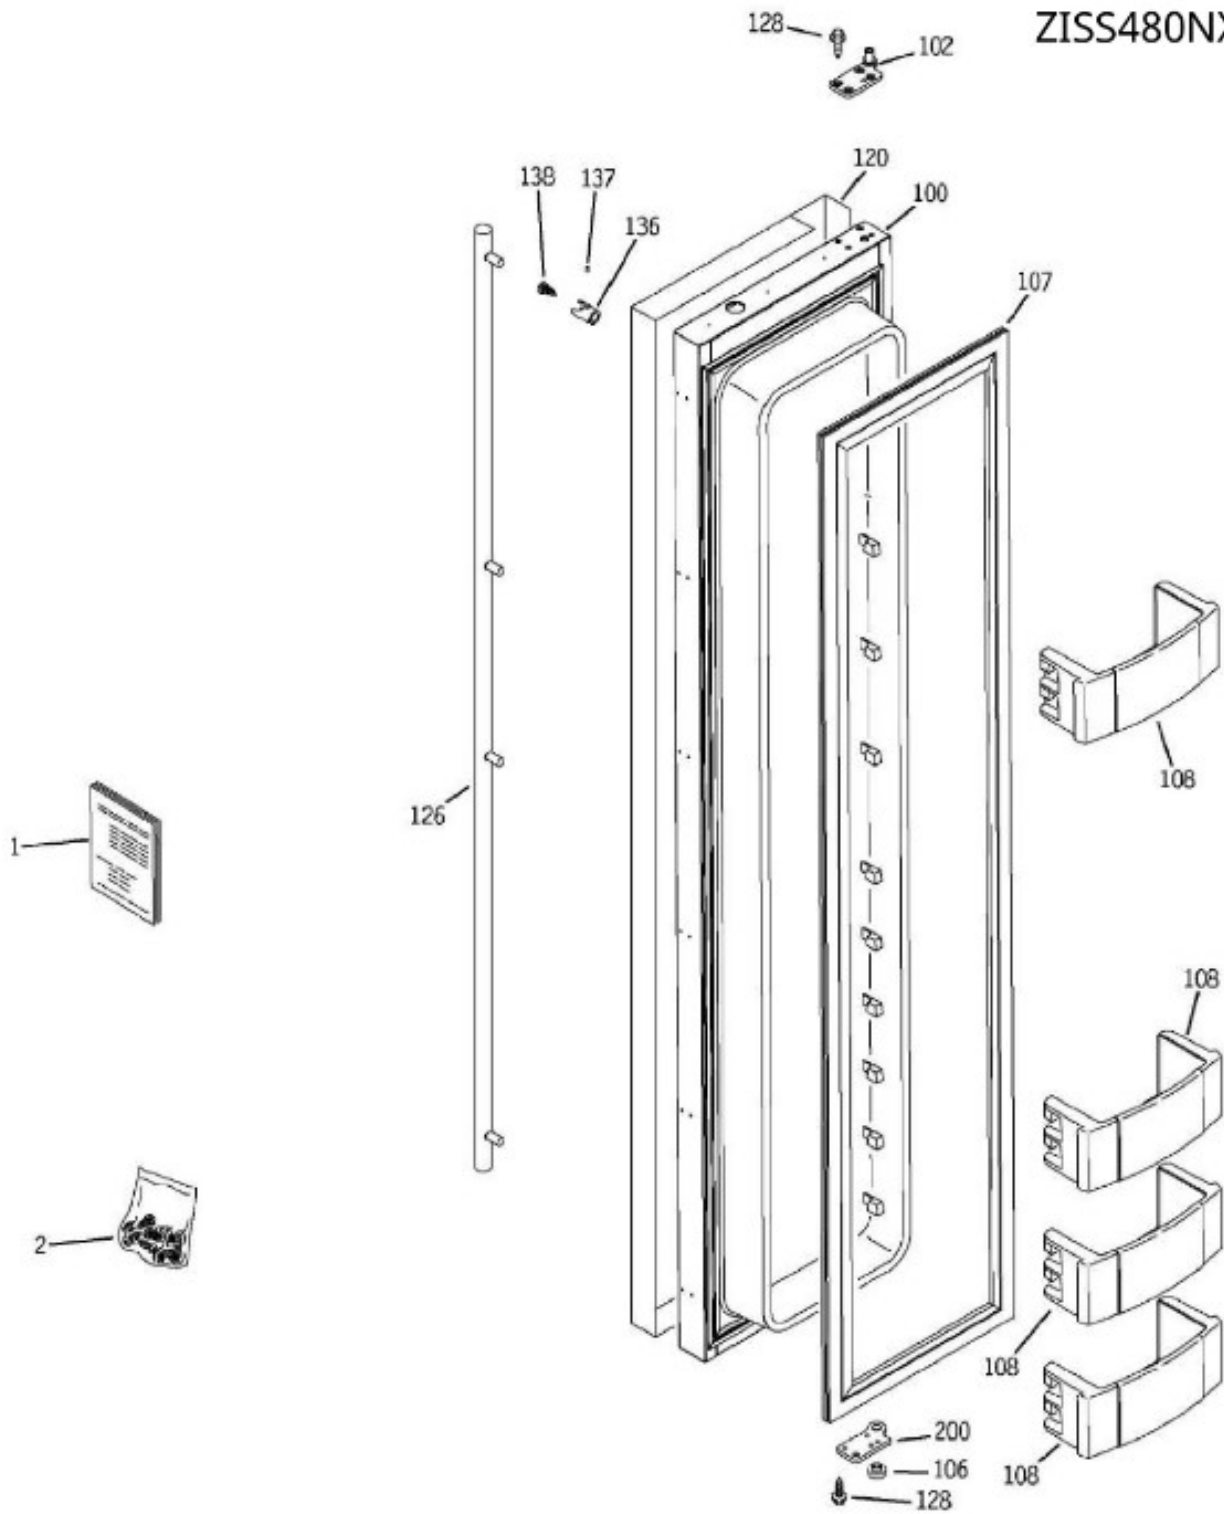

Distribuidor Autorizado

SurteRápido.com

Venta de Refacciones
Electrodomesticas

REFRIGERADOR ZISS480NXDSS

ZISS480NXDSS