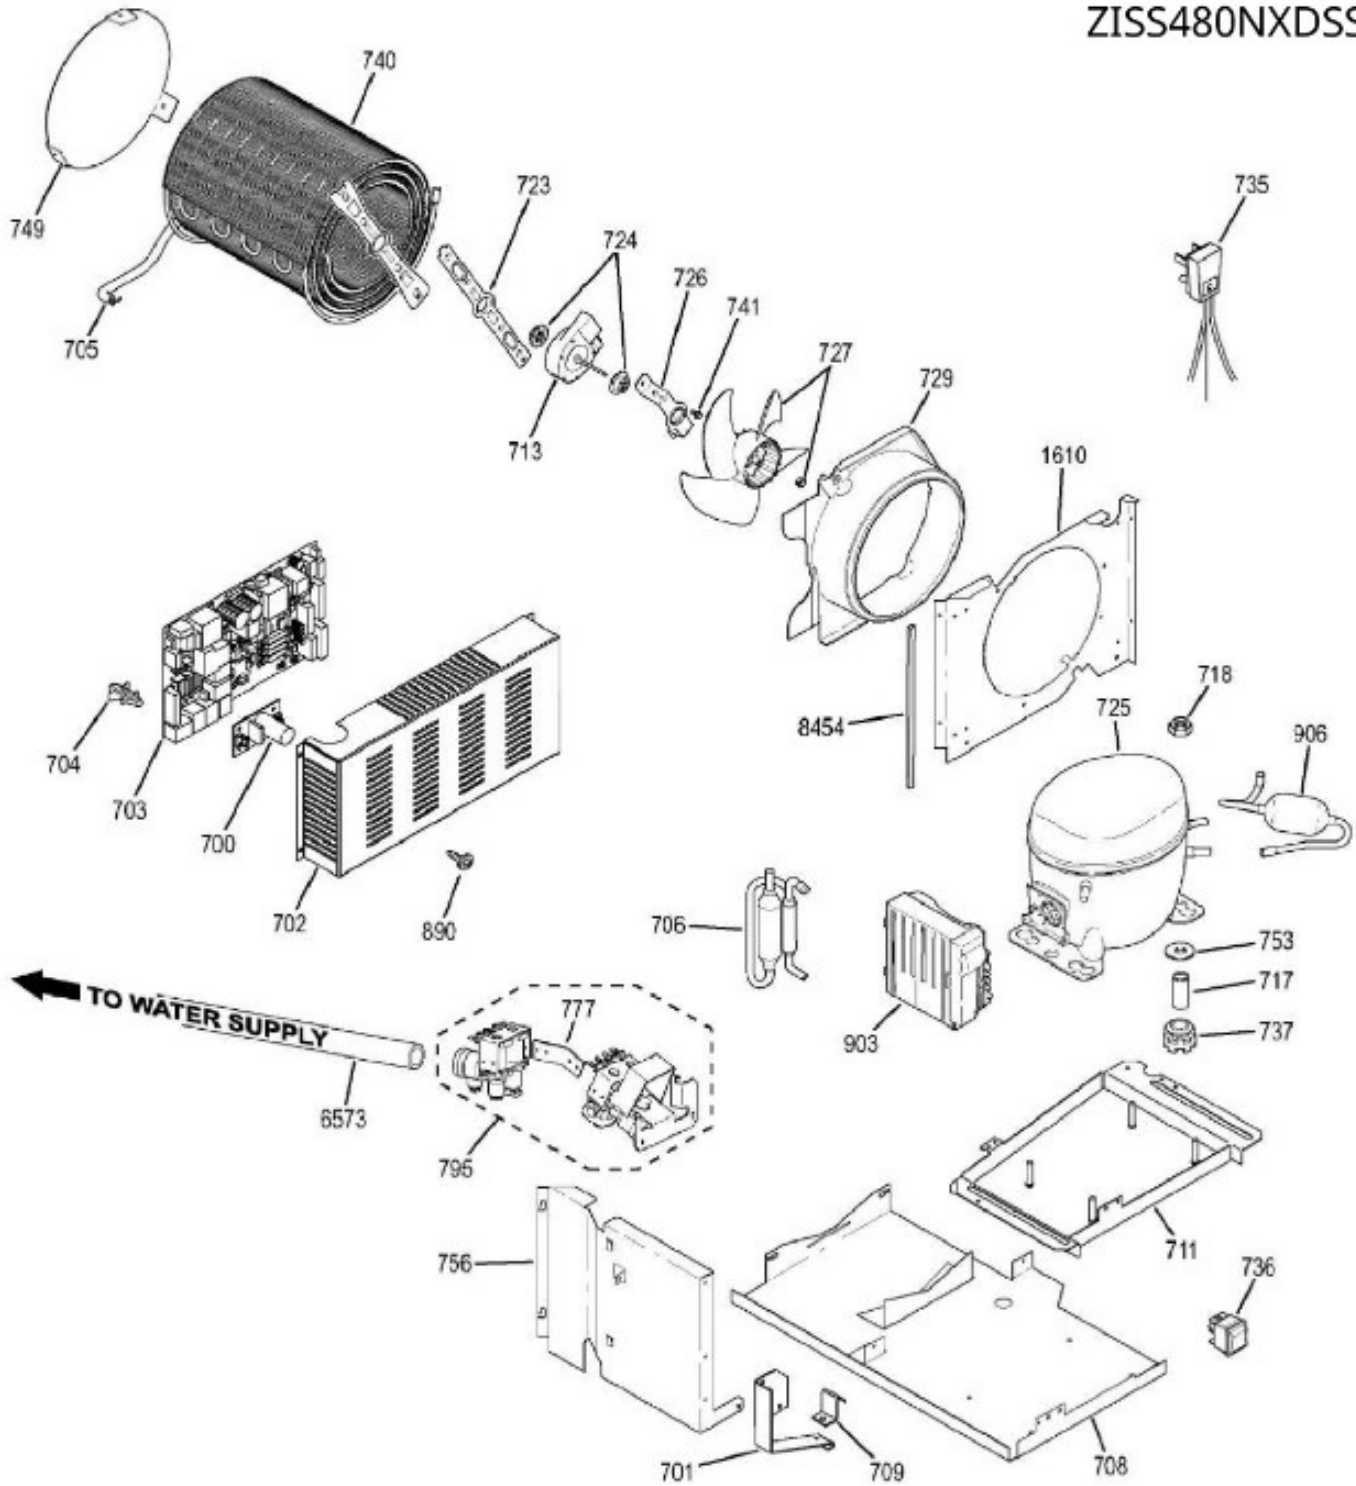

Distribuidor Autorizado

SurteRápido.com

Venta de Refacciones
Electrodomesticas

REFRIGERADOR ZISS480NXDSS

ZISS480NXDSS