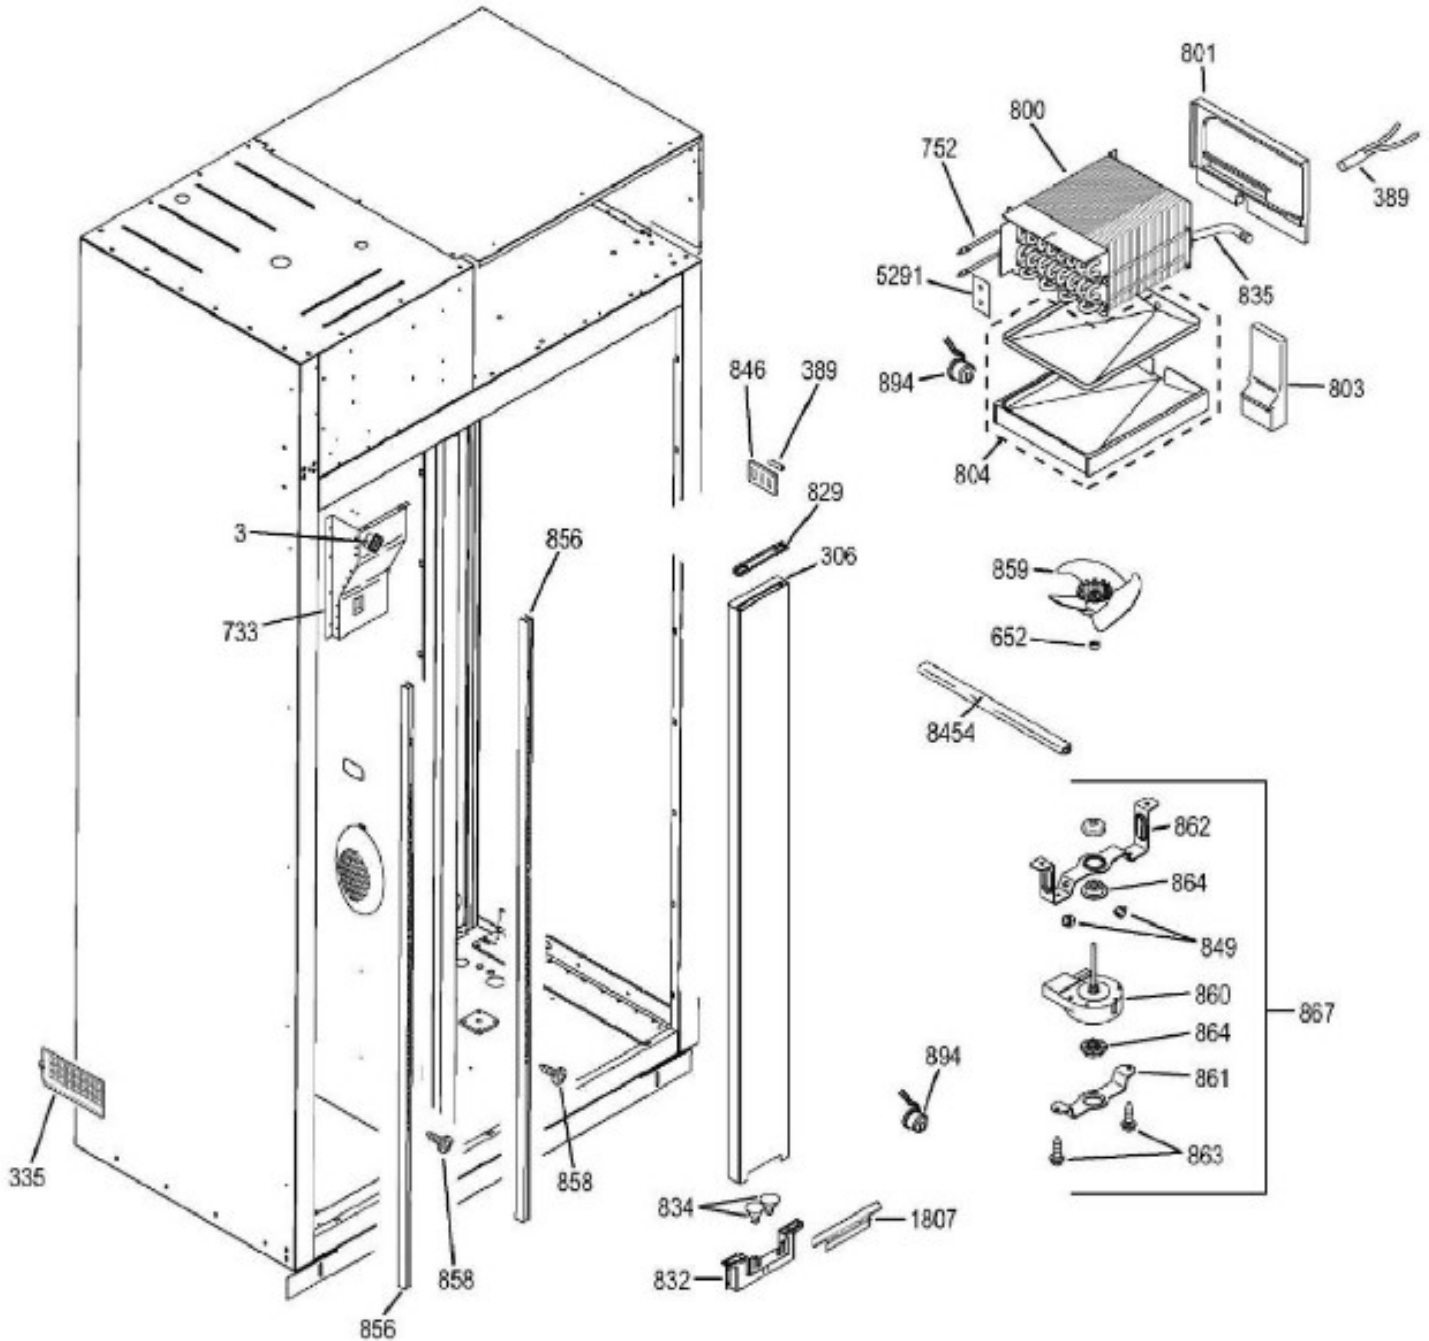

REFRIGERADOR ZISS480NXDSS

ZISS480NXDSS

Distribuidor Autorizado

SurteRápido.com

Venta de Refacciones
Electrodomesticas

REFRIGERADOR ZISS480NXDSS

Guía	Refacción	Descripción
1	31-51852	PM MINI MANUAL
1	49-60559-1	OWNERS MANUAL
2	WG03L03791	LITERATURE PACK
3	WR02X8629	GRILLE ICE SERV SNAP-IN
4	WG03L02136	FZ BASKET SLIDE ASM LH, MONOGR
5	WG03L03422	FZ BASKET SLIDE ASM RH, MONOGR
11	WG02A02342	LOGO MONOGRAM
100	WG03L09787	DOOR FOAM ASM FZ SXS ND
100	WG03L03020	DOOR FOAM ASM FZ SXS ND
102	WG03L03438	FZ DOOR HINGE
106	WG03L00092	FZ BOTTOM
107	WG03L00108	GASKET DOOR
108	WG03L02379	BIN ASM
120	WR78X12748	WRAP ASM FZ SXS EURO
121	WG03L02937	PLATO DE MANTEQUILLA Y TAPA
126	WG03F01447	ENSAMBLE JALADERA TUBULAR
126	WG03A02499	ENSAMBLE JALADERA TUBULAR
128	WG03A02064	SCREW, 1/4-20 TT BHT .87
136	WG03F00574	STAND OFF SS
136	WG03A02777	STAND OFF SS
137	WG03A00033	SCREW SET #1
138	WG03A00030	SCREW #10-32
200	WG03L00316	BISAGRA PUERTA
201	WG03A00011	BUSHING HINGE BOTTOM
202	WR01A01444	HINGE PIN
203	WG03L00317	BISAGRA SUPERIOR
203	WG03L07744	BISAGRA SUPERIOR
205	WG03A00012	BUSHING HINGE TOP
206	WG03F00040	BIN ASM GALLON
206	WG03L07757	BIN ASM GALLON
207	WG03F00521	REG BIN FF ASM
207	WG03L07758	REG BIN FF ASM
208	WG03L02377	DAIRY BIN ASM
208	WG03L10520	DAIRY BIN ASM
218	WG03L00107	GASKET DOOR FRESH FOOD