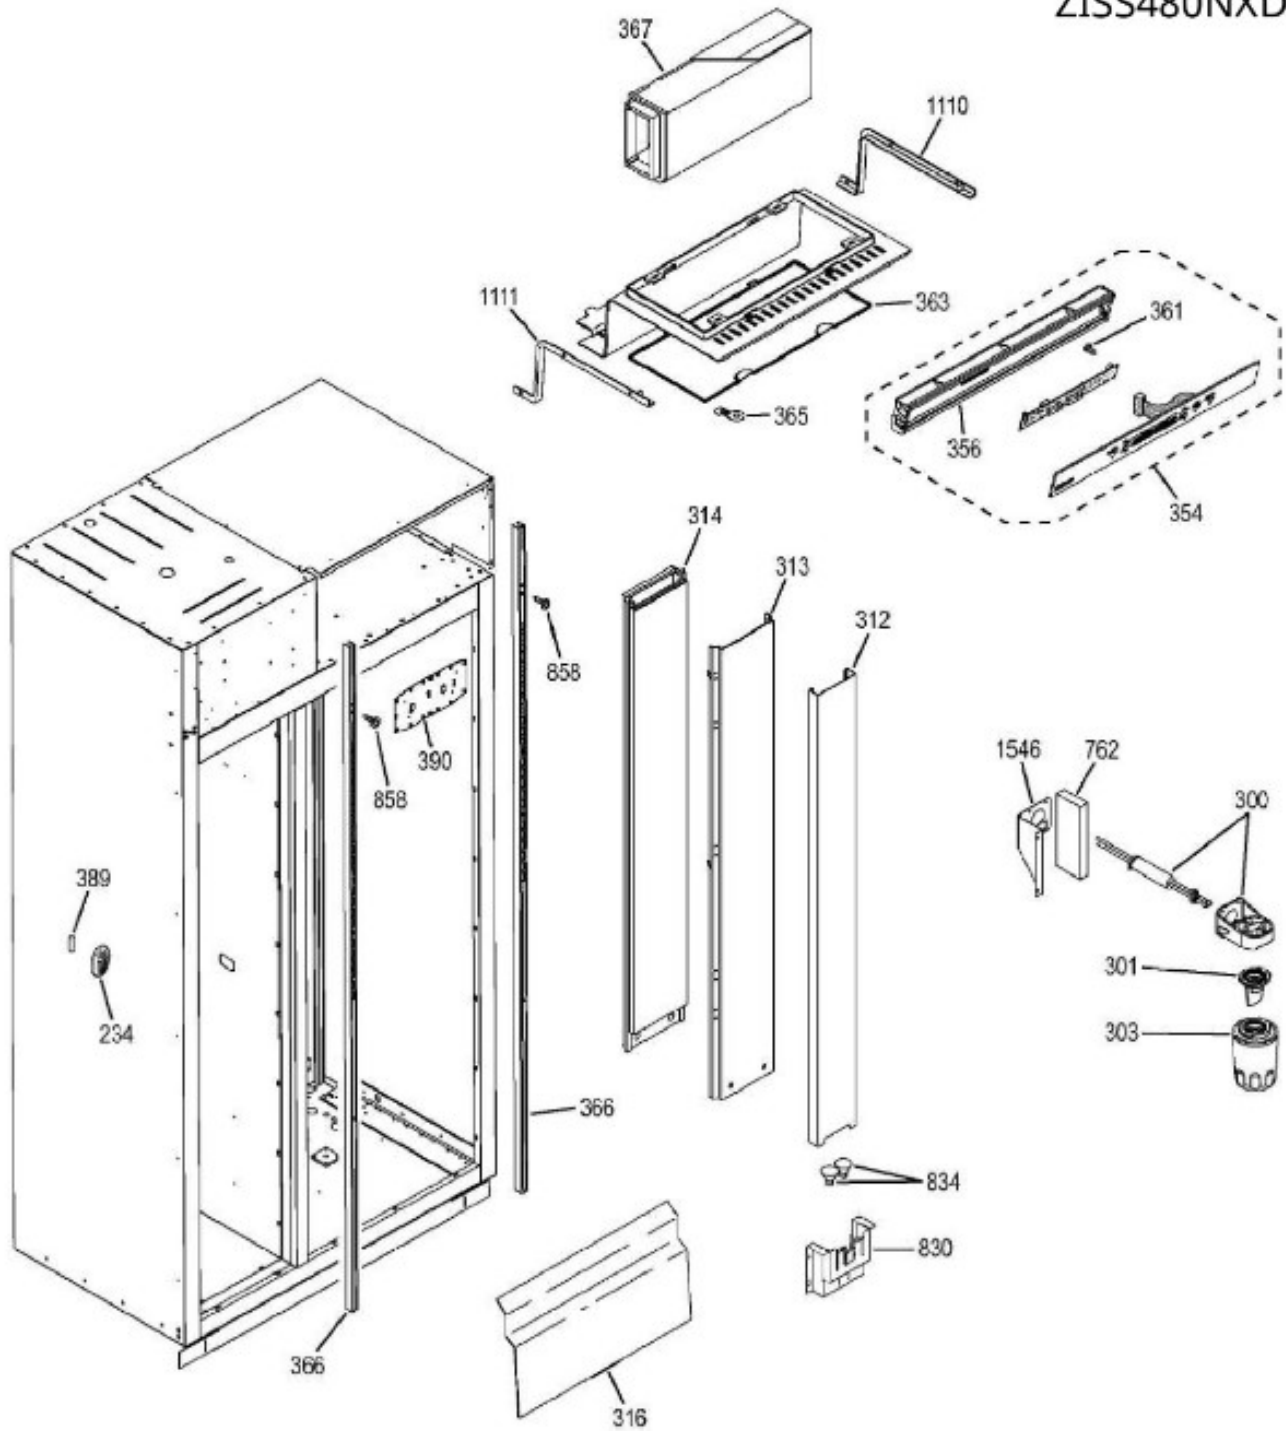

Distribuidor Autorizado

SurteRápido.com

Venta de Refacciones
Electrodomesticas

REFRIGERADOR ZISS480NXDSS

ZISS480NXDSS